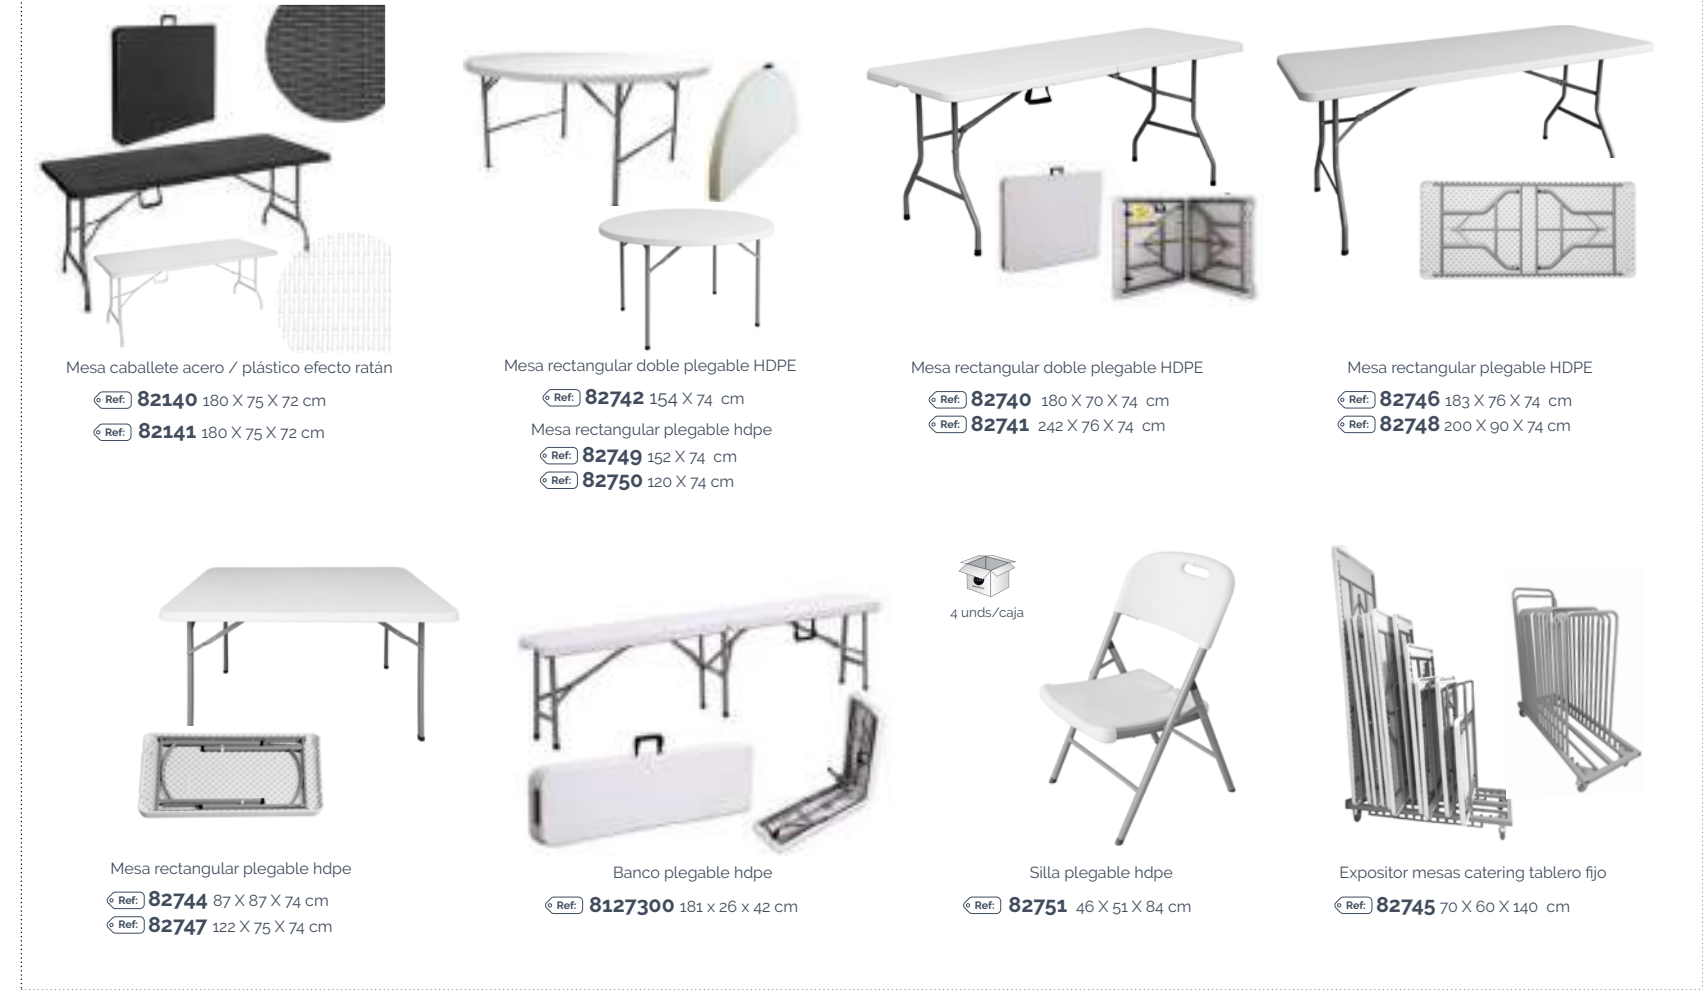

Catering

Mesa caballete acero / plástico efecto ratán
Ref. 82140 180 X 75 X 72 cm
Ref. 82141 180 X 75 X 72 cm

Mesa rectangular doble plegable HDPE
Ref. 82742 154 X 74 cm
Mesa rectangular plegable hdpe
Ref. 82749 152 X 74 cm
Ref. 82750 120 X 74 cm

Mesa rectangular doble plegable HDPE
Ref. 82740 180 X 70 X 74 cm
Ref. 82741 242 X 76 X 74 cm

Mesa rectangular plegable HDPE
Ref. 82746 183 X 76 X 74 cm
Ref. 82748 200 X 90 X 74 cm

Mesa rectangular plegable hdpe
Ref. 82744 87 X 87 X 74 cm
Ref. 82747 122 X 75 X 74 cm

Banco plegable hdpe
Ref. 8127300 181 x 26 x 42 cm

Silla plegable hdpe
Ref. 82751 46 X 51 X 84 cm

Expositor mesas catering tablero fijo
Ref. 82745 70 X 60 X 140 cm