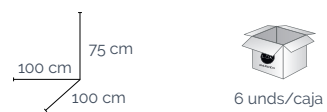

Ref: 82405

Funda mesa redonda