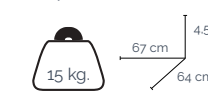

Color **82843**