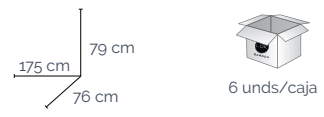

Ref: 82401

Funda Tumbona