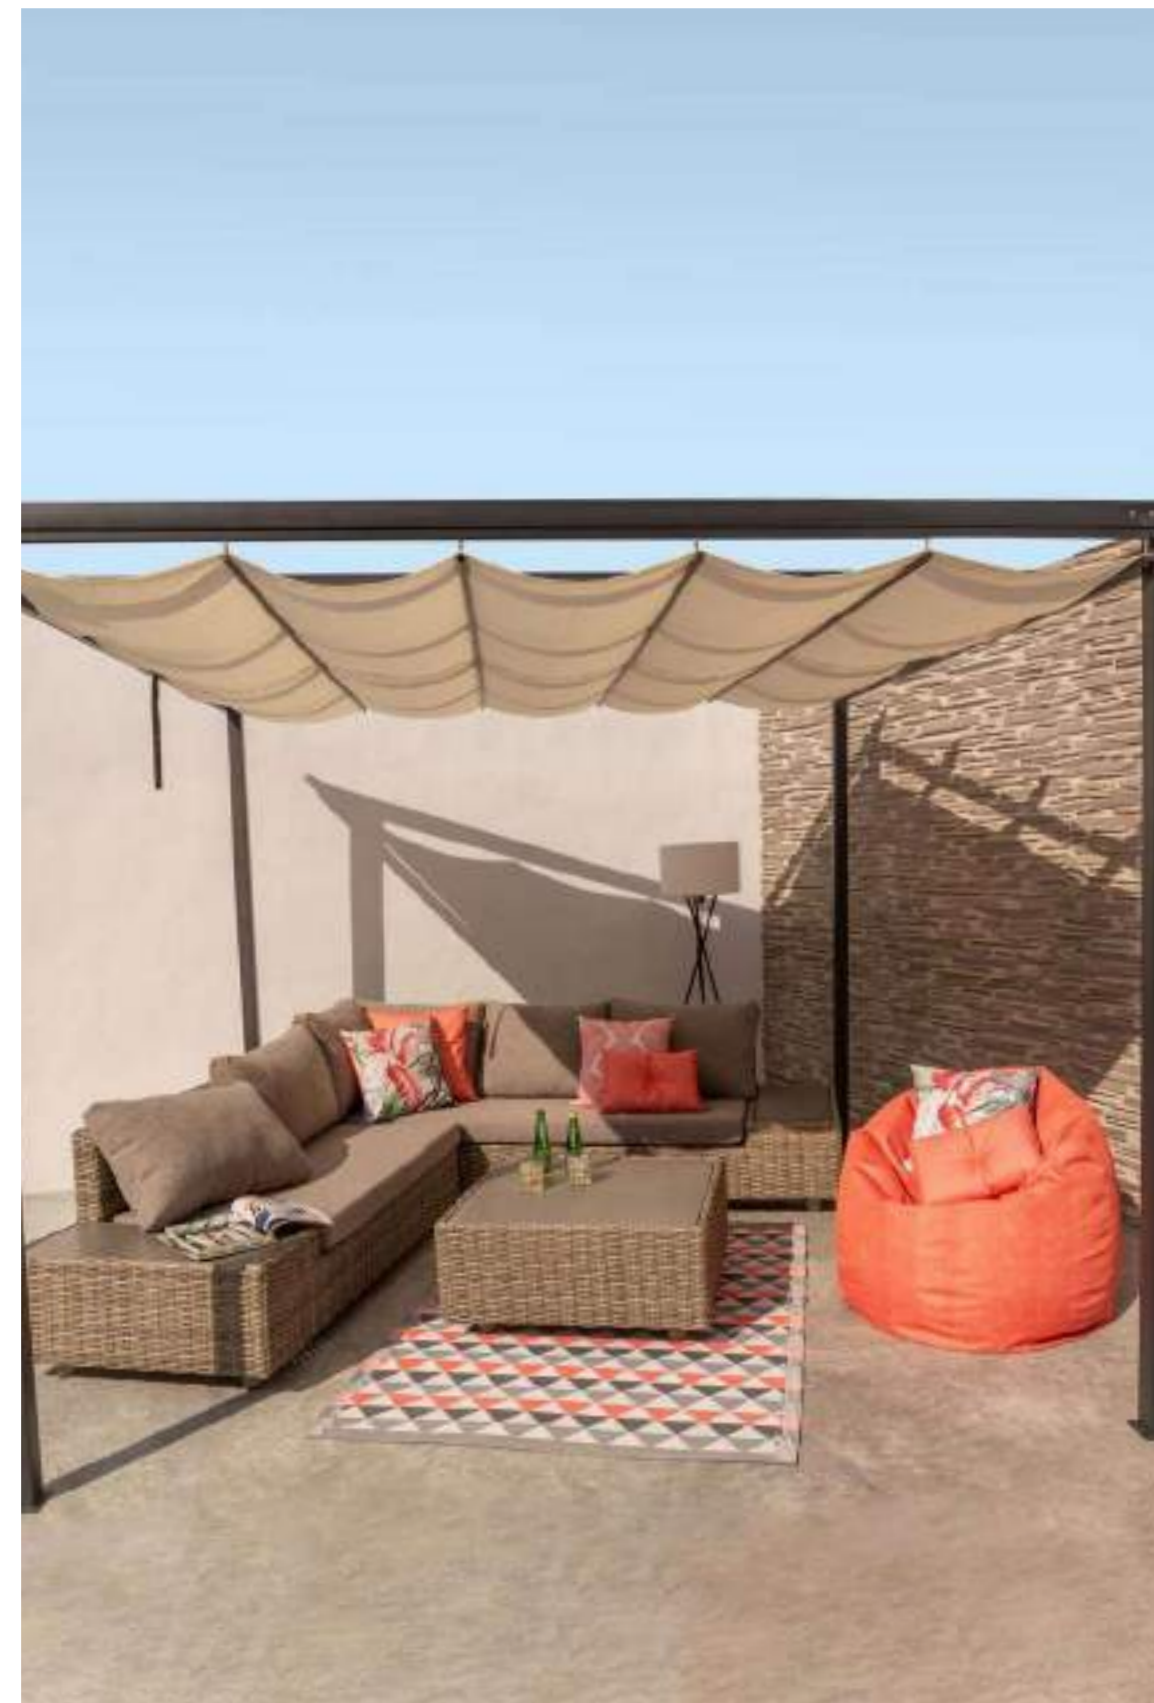

Petra

Ratán sintético

Una combinación de ratán trenzado semicircular, resistente a los rayos ultravioletas, estructura de aluminio y con acabado en cemento.
Mesas en negro y encimeras en cemento pintado.

← Ref: .....

- **84543** Rinconera
- **83202** Mesa auxiliar redonda 50 cm
- **83203** Mesa auxiliar redonda 40 cm