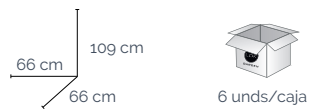

Ref: 82398

Funda 4 sillas apilables