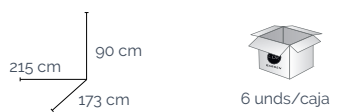

Ref: 82404

Funda conjunto comedor