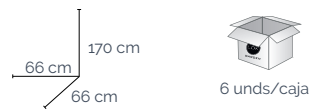

Ref: 82399

Funda 8 sillas apilables