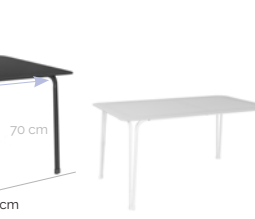

Ref: Cristal / Acero - Thalia
82825

Ref: Cristal / Acero - Acapulco
83055 Gris **83054** Blanco