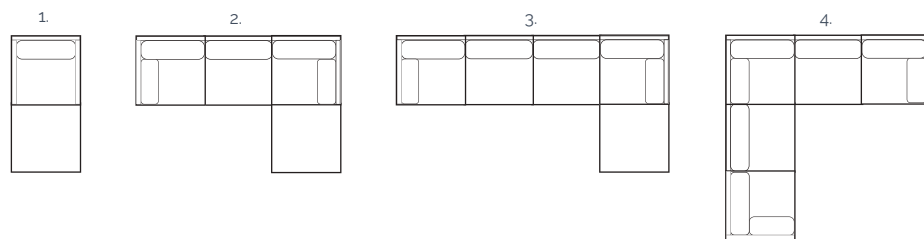

1. **127053** Sillón relax + puf
2. **127054** 2 módulos esquineros + 1 intermedio + 1 puf (foto página derecha)
3. **127055** 2 módulos esquineros + 2 intermedio + 1 puf
4. **127056** 3 módulos esquineros + 2 intermedio