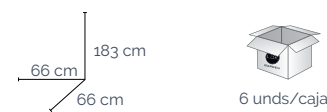

Ref: 82408

Funda Parasol

Parasol TIBER

Ref: 83998

Funda parasol modelo TIBER