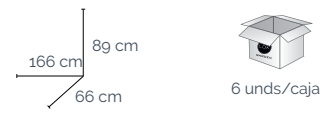

Ref: 82403

Funda banco