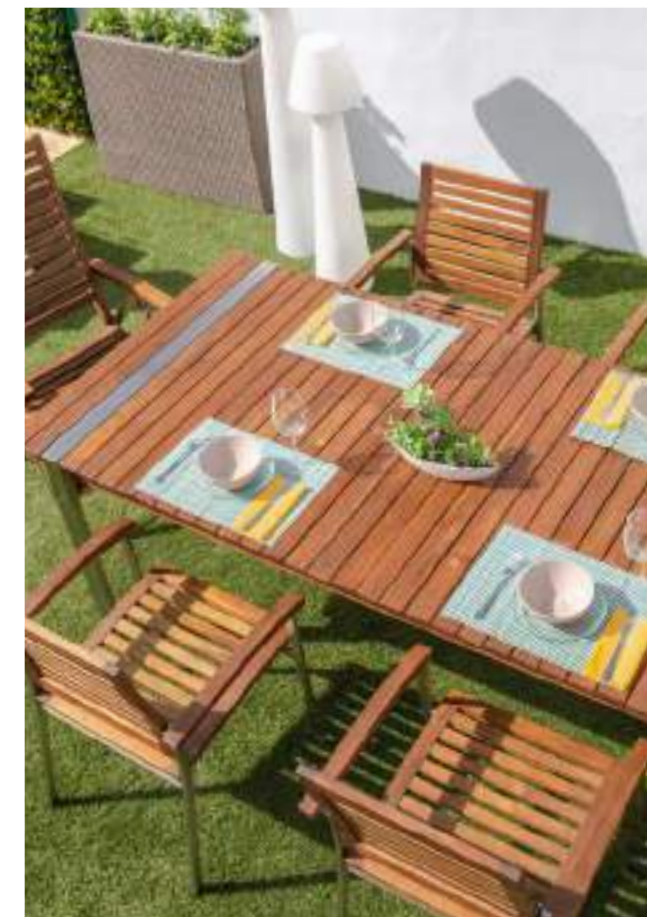

1. Ref. ....
2. **82414** Mesa 160 x 85 cm
   - **82415** Mesa 220 x 100 cm
   - **82416** Sillón apilable
   - **82417** Sillón 5 posiciones
   - **84433** Mesa alta
   - **84434** Taburete alto

USO CONTRACT

Norah

Acero inox /Acacia

Colección en madera maciza, con remates y tornillería de acero inoxidable, con un acabado muy elegante. Un clásico contemporáneo.