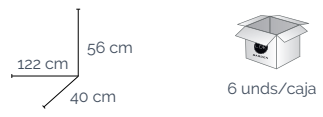

Ref: 82402

Bolsa porta cojines