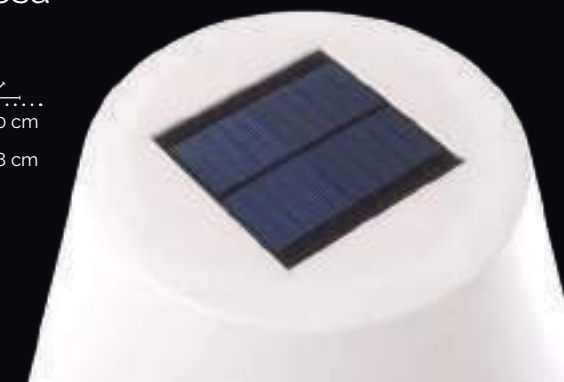

Abbey

Betta

Lámparas de mesa

PE / Acero

Ref.	Dimensiones
82814	40 x 50 cm
82812	39 x 58 cm

Bombilla LED

Ref. **127075** 5 x 12 cm 9 w

Colección Block