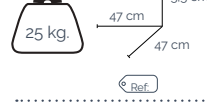

Negro **82179**
Blanco **127169**
Verde **82180**