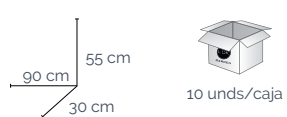

Ref: 82410

Funda Aire acondicionado