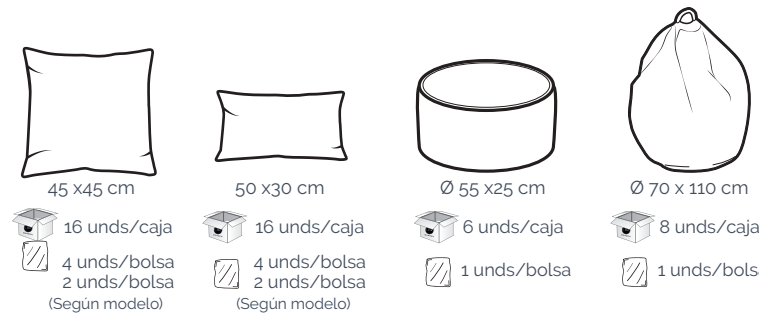

Sunset

El cálido tono del atardecer de primavera, con texturas, hojas, motivos tropicales. Siempre evocador y con carácter.