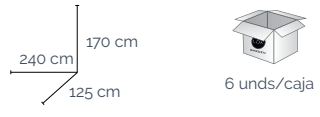

Ref: 82409

Funda balancin