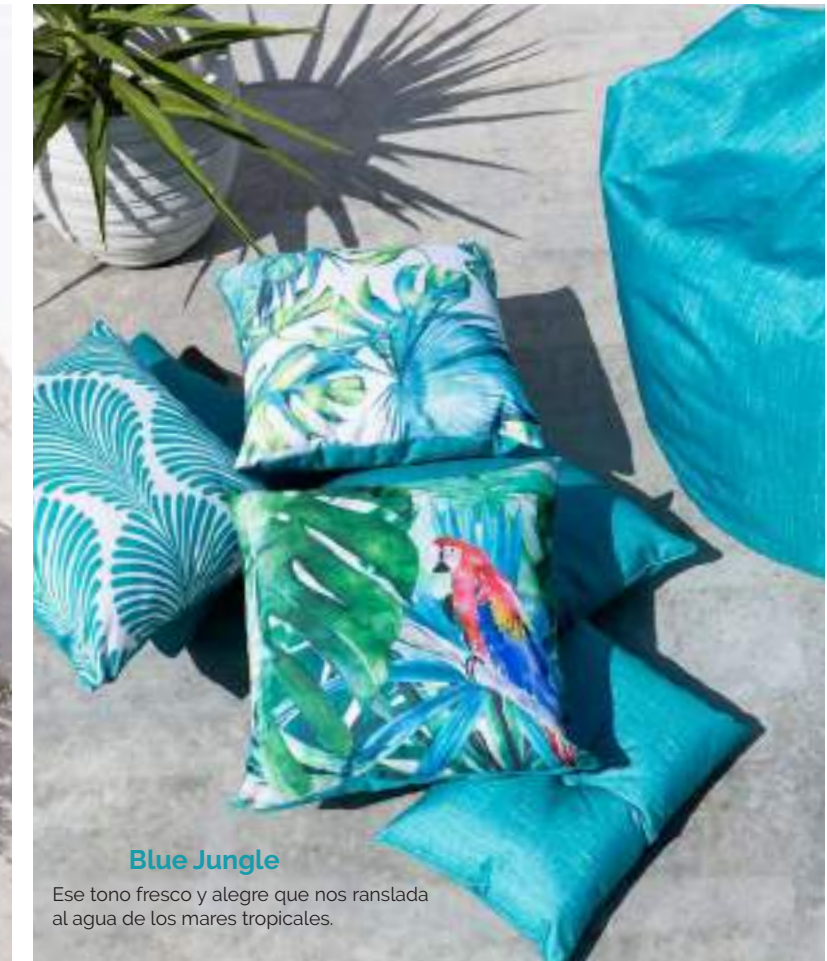

Azul

Estilo étnico, tribal y geométrico en tonos azules: indigo, cobalto, degradado o combinado. Siente la intensidad y frescura del azul.

Sunset

El cálido tono del atardecer de primavera, con texturas, hojas, motivos tropicales. Siempre evocador y con carácter.