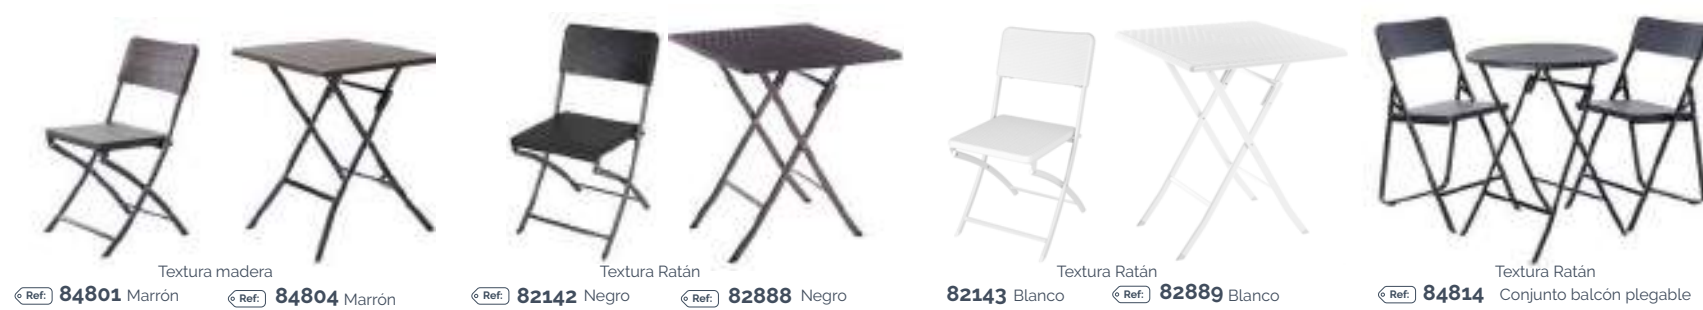

Persea

Baldosín hidráulico

Bastidor acabado en tonos óxido, carácter rústico y moderno.

Perfecto para combinar con las sillas Cartago. Disponibles en formatos de terraza y comedor.

← Ref.

- 83173** Mesa rectangular comedor
- 83172** Mesa redonda comedor
- 84418** Mesa redonda balcón
- 82951** Silla comedor con brazos CARTAGO
- 82950** Silla comedor CARTAGO
- 84610** Silla comedor ARIKI

Colecciones

Balcón y terraza

Zoe
Adele
Parasoles balcón
Logic

Balcón/terraza

Colección Zoe

PE efecto ratán
 Ref. 82433 Silla Ref. 82434 Mesa

PE efecto ratán
 Ref. 82435 Silla Ref. 82436 Mesa

Conjunto Adele

Textura Ratán
 Ref. 82477 Conjunto terraza

Parasoles Balcón

- Ref. 82827 Parasol balcón crudo 270 cm
- Ref. 82828 Parasol balcón topo 270 cm
- Ref. 82829 Parasol balcón crudo 240 x 125 x 250 cm
- Ref. 82830 Parasol balcón topo 240 x 125 x 250 cm
- Ref. 82842 Base parasol balcón resina gris 50 x 33 x 27 cm

Logic

Resina inyectada HDPE

Muebles fabricados en resina y acero plegables. Perfectos para aprovechar cualquier espacio.

- Línea para balcones en texturas de ratán o madera.
- Línea clásica de catering en acabados lisos mate.