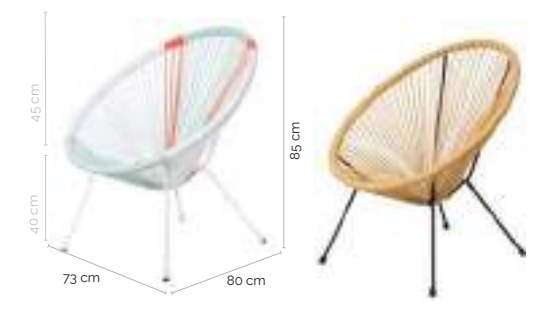

84686 Tricolor 84645 Mostaza 82976 Coral 82756 Verde 82758 Turquesa 82975 Índigo 82759 Rosa 82757 Blanco 82755 Gris 82754 Negro

45 cm
40 cm 73 cm 80 cm 85 cm
Ratán PE / acero - Acapulco