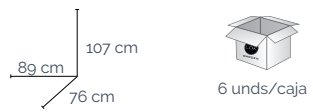

Ref: 82400

Funda sillón / multi posiciones