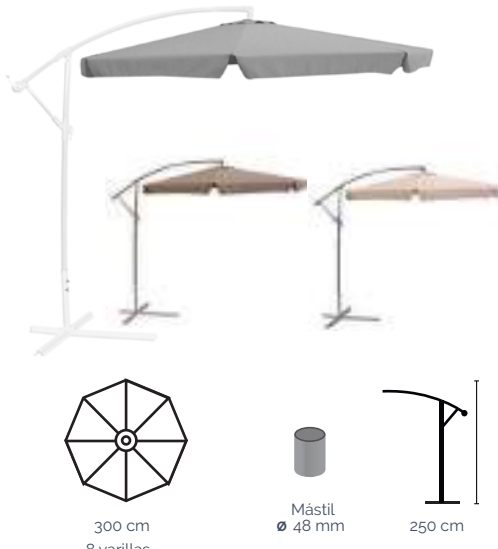

Parasol excéntrico aluminio/ Poliéster 230 gr.

Ref.	Color	Familia
82014	Blanco / Gris	Thais
82034	Beige	Stella
82054	Topo	Thalia