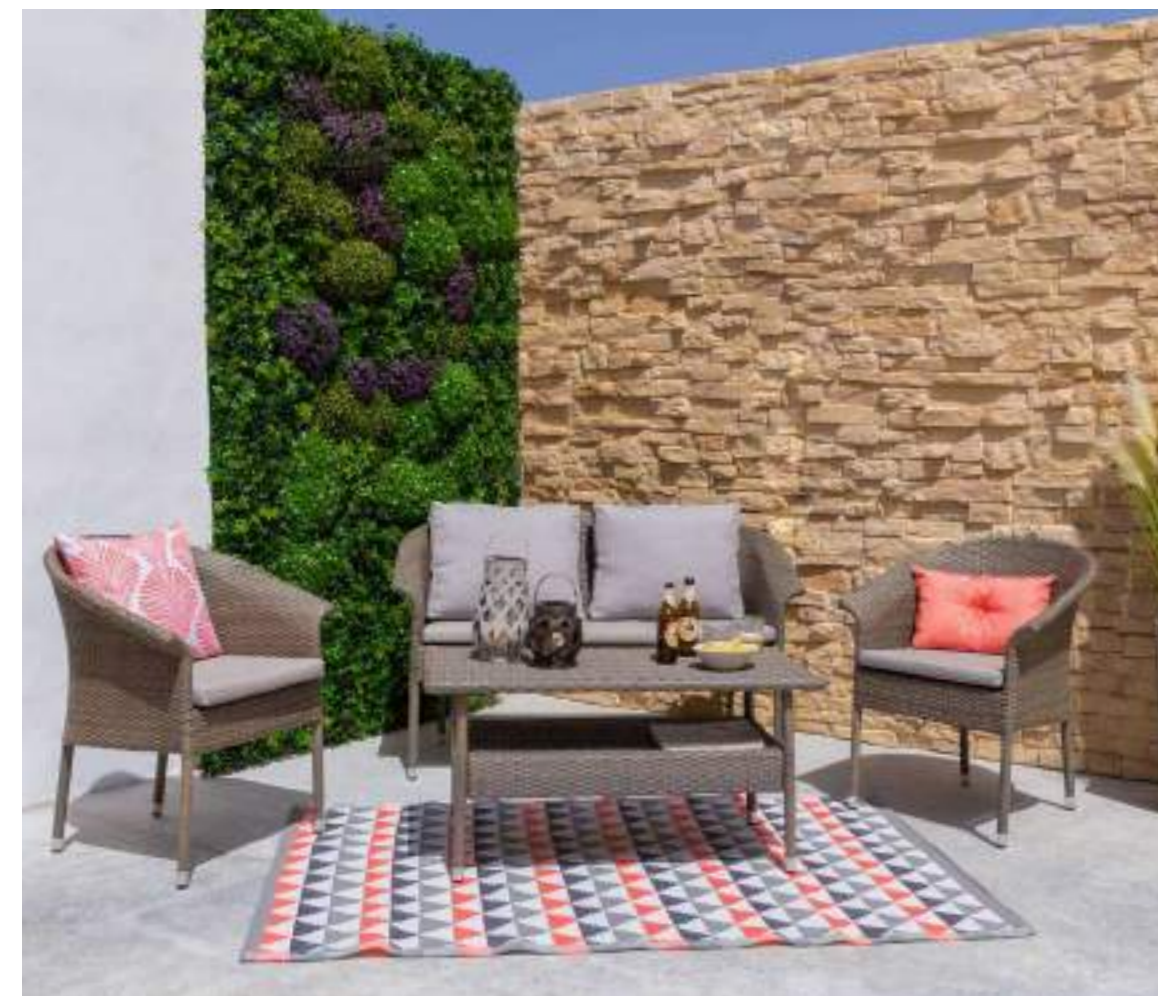

Marlene

Ratán sintético

Amplia variedad de combinaciones en relax y comedor.

Mobiliario de ratán sintético plano, trenzado en topo.

- ← Ref:
- 82733** Rinconera
 - 82734** Módulo rincenera intermedio
 - 83332** Módulo rincenera esquina
 - 82753** Tumbona plegable
 - 82861** Mesa auxiliar
 - 82458** Conjunto relax apilable
 - 82735** Portamacetas balcón 51 x 20 x 24 cm
 - 82736** Portamacetas jardín 95 x 27 x 76 cm
 - 82737** Portamacetas jardín 42 x 42 x 90 cm
 - 82738** Portamacetas jardín 39,50 x 39,5 x 54 cm
 - 82739** Portamacetas jardín 28 x 28 x 61 cm
 - 84153** Arcón
 - 83438** Tumbona