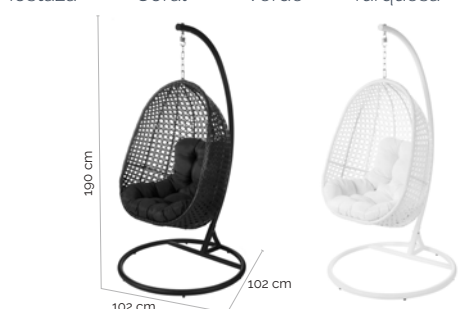

190 cm
102 cm 102 cm
Colgante - Ratán / Acero - Dido
82980 Negro 82981 Blanco