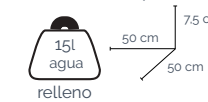

Sujeción parasol
rellenable plástico

Color **82255**

4 uds/caja