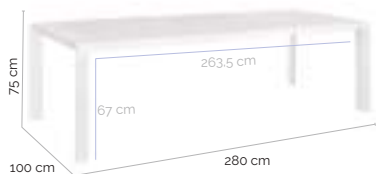

84174
Gris

84168
Cocholate

127045
Beige

127046
Mostaza

127047
Borgoña

Sillón textileno / acero Plegable - Non gravity

Ref.

Mesas