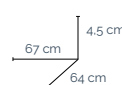

250 cm

Parasol excéntrico tiber aluminio

	Ref.	
	Gris	82832 300 cm
	Topo	127100 300 cm
	Topo	127102 350 cm
	Blanco	127103 300 cm
	Blanco	127104 350 cm

Sujeción parasol
rellenable HDPE

82255

4 uds/caja

Sujeción de HDPE parasoles
TIBER