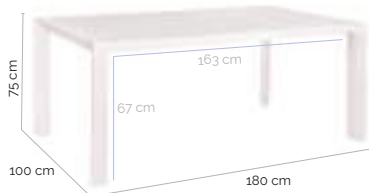

◀ Ref. **Aluminio - io**
127059