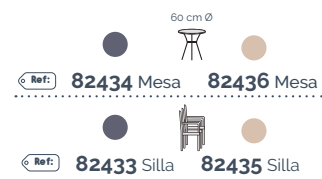

Colección Zoe

Parasoles Balcón

Ref.

- **82827** Parasol balcón crudo 270 cm
- **82828** Parasol balcón topo 270 cm
- **82829** Parasol balcón crudo 240 x 125 x 250 cm
- **82830** Parasol balcón topo 240 x 125 x 250 cm
- **82842** Base parasol balcón resina gris 50 x 33 x 27 cm