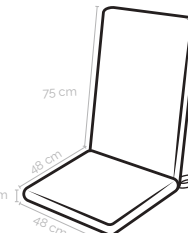

Ref.	Dimensions	Quantity
1 - 127443	190 x 55 x 4 cm	8 uds.
2 - 127442	190 x 55 x 4 cm	8 uds.

Verde claro o Verde oscuro

Verde claro o Verde oscuro

Fabricados en poliéster hidrorrepelente de alta calidad. Varios formatos disponibles tanto en cojines solo para asiento como con respaldo y para tumbona. Presentaciones orientadas al punto de venta.