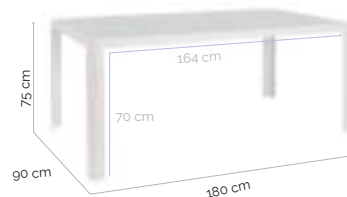

Cristal/Aluminio - Stella

Ref. 127385