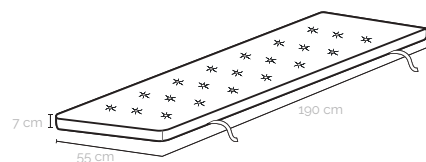

6 uds.

2 - 127439

190 x 55 x 7 cm

6 uds.

Verde claro o Beige

Ref.

1 - 127437

190 x 55 x 7 cm