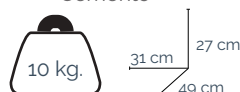

Base parasol para parasol Balcón

Ref.	Color
82842	Negro
127454	Negro rellenable