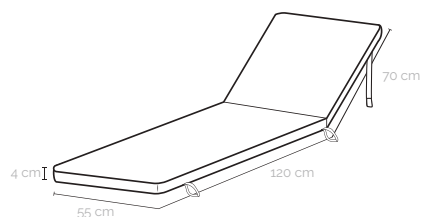

Verde claro o Verde oscuro