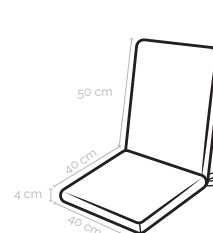

Ref.	Dimensions	Quantity
1 - 127443	190 x 55 x 4 cm	8 uds.
2 - 127442	190 x 55 x 4 cm	8 uds.

Verde claro o Verde oscuro

Verde claro o Verde oscuro

Fabricados en poliéster hidrorrepelente de alta calidad. Varios formatos disponibles tanto en cojines solo para asiento como con respaldo y para tumbona. Presentaciones orientadas al punto de venta.