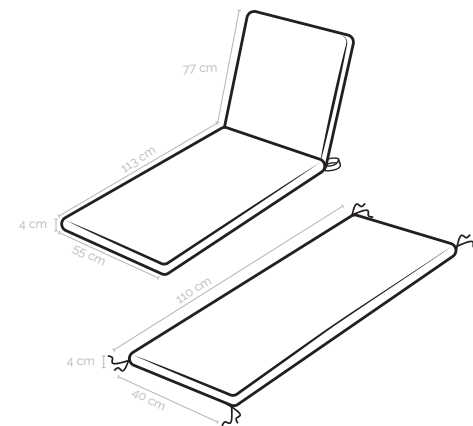

Ref.	Dimensions	Quantity
1 - 127443	190 x 55 x 4 cm	8 uds.
2 - 127442	190 x 55 x 4 cm	8 uds.

Verde claro o Verde oscuro

Verde claro o Verde oscuro

Fabricados en poliéster hidrorrepelente de alta calidad. Varios formatos disponibles tanto en cojines solo para asiento como con respaldo y para tumbona. Presentaciones orientadas al punto de venta.