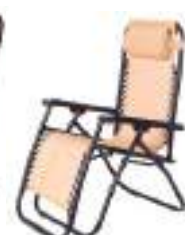

Sillón textileno / acero Plegable - Non gravity

127045
Beige