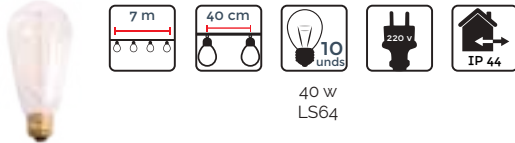

Chateau € Ref. **83796** Guirnalda exterior
Bombilla E27 filamentos, reemplazable.