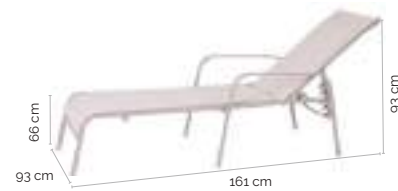

◀ Ref. Tumbona ratán Plegable - Marlene
82753 Topo **82235** Blanco

◀ Ref. Tumbona hierro/textileno - Thalia
82645

◀ Ref. Tumbona acero/textileno
82999 Neila **83053** Medea
 Beige Gris

◀ Ref. Tumbona reclinable acero - Siesta
8122200 Negro **8149900** Blanco