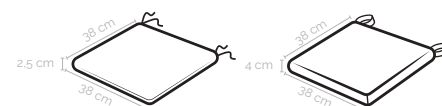

Ref.	Dimensions	Quantity
1 - 127443	190 x 55 x 4 cm	8 uds.
2 - 127442	190 x 55 x 4 cm	8 uds.

Verde claro o Verde oscuro

Verde claro o Verde oscuro

Fabricados en poliéster hidrorrepelente de alta calidad. Varios formatos disponibles tanto en cojines solo para asiento como con respaldo y para tumbona. Presentaciones orientadas al punto de venta.