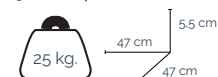

Negro **82179**

Blanco **127169**

New Gris **127273**