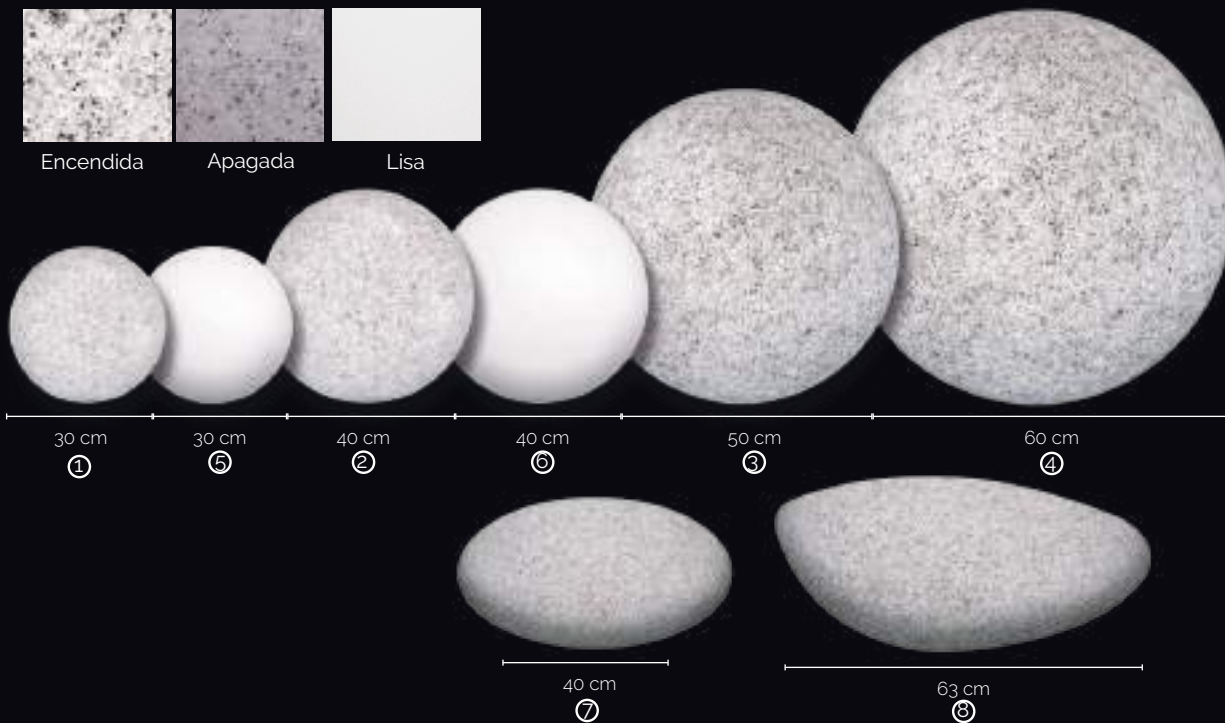

Colección Sphere

Bola retroiluminada efecto piedra

Ref.	Ø	Power
1 - 82547	Ø 30 cm	1 x max. 25w
2 - 82548	Ø 40 cm	1 x max. 25w
3 - 82549	Ø 50 cm	1 x max. 25w
4 - 127061	Ø 60 cm	1 x max. 25w

Bola retroiluminada

5 - 82807	Ø 30 cm	1 x max. 25w
6 - 82808	Ø 40 cm	1 x max. 25w

Piedra retroiluminada

7 - 82550	40 x 40 x 20 cm	1 x max. 25w
8 - 127062	63 x 38 x 19 cm	1 x max. 25w