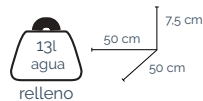

Sujeción parasol
rellenable HDPE

82255

4 uds/caja