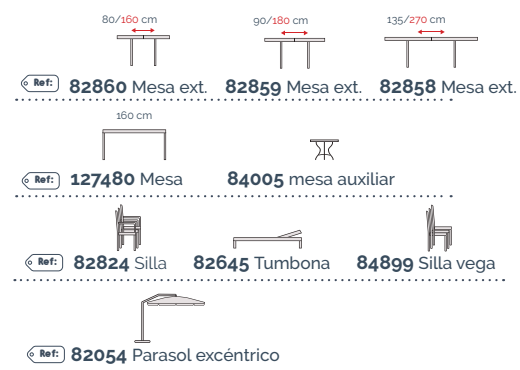

Comedor Thais

Acero / Aluminio

Thalia

Acero

Línea simple en acero lacado. Colección versátil y fácil de combinar en tonos de gris piedra.

Neila

Acero

Bástidores de acero mate en un elegante color marrón. Amplia colección de formatos y soluciones tanto para terraza y balcón como para comedor.