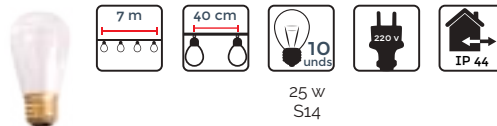

Guirnaldas

Ilumina y ambienta

Chateau € Ref. **83799** Guirnalda exterior
Bombilla E27 filamentos con difusor, reemplazable.

Chateau € Ref. **83796** Guirnalda exterior
Bombilla E27 filamentos, reemplazable.