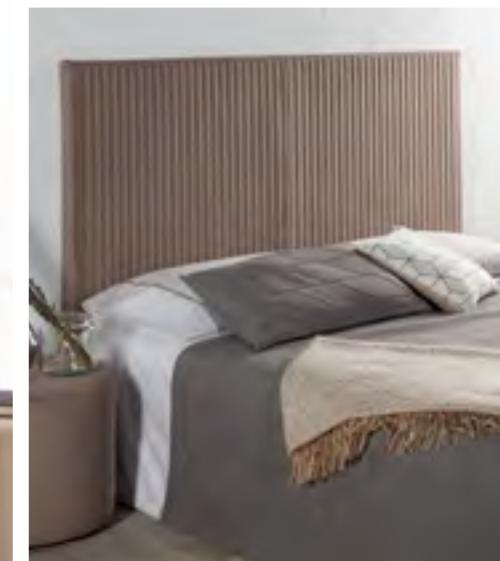

## DORMITORIO PADDED

SOLO DISPONIBLE EN ESTE TEJIDO Y ESTOS TRES COLORES

**MOD.360** CABEZAL PESPUNTES

**MOD.365** TAPIBASE PESPUNTES

**MOD.367** MESITA DOS CAJONES TACÓN

**MOD.367** BUTACA PERA

**MOD.24** PUFF REDONDO FIJO