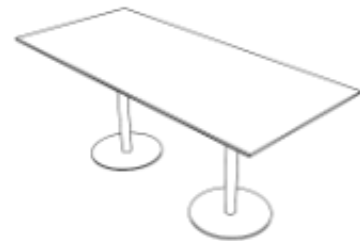

Base Line R h72

Altura de la base / Hauteur de la base / Height of the base: 72 cm.
Medida en la base / Mesure à la base / Measure at the base: 45ø cm.

Apto para encimeras / Compatible avec plateaux / Compatible with table tops:

60ø - 70ø - 80ø - 90ø - 100ø

Base Line R h72 Doble

Altura de la base / Hauteur de la base / Height of the base: 72 cm.
Medida en la base / Mesure à la base / Measure at the base: 2 x 45ø cm.

Apto para encimeras / Compatible avec plateaux / Compatible with table tops:

150x70 - 160x70 - 180x70 - 200x70 - 220x70 - 240x70
150x80 - 160x80 - 180x80 - 200x80 - 220x80 - 240x80
150x90 - 160x90 - 180x90 - 200x90 - 220x90 - 240x90