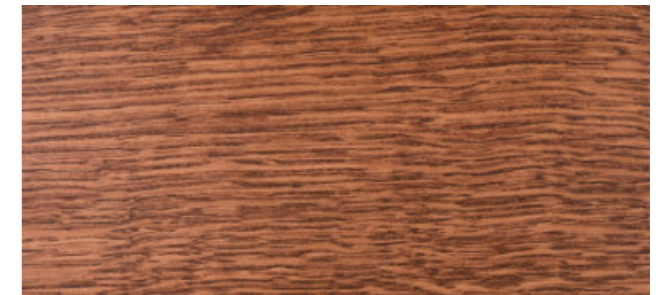

Frame

Fabricación a medida / Fabrication sur mesure / Taylor made measures

200 cm

Largo máximo por pieza
Longueur maximale d'une pièce
Maximum length in one piece

120 cm

Ancho máximo por pieza
Largeur maximale d'une pièce
Maximum width in one piece

Frame - ST-R60 / B20 - Tintor + C. Marble Crema 1013

Frame

- Encimera de abedul multicapa con marco de chapa de roble o nogal e interior acabados ceramic, marble o terrazzo.
- Plateau en multicouche de bouleau avec cadre de placage de chêne ou noyer et intérieur finition ceramic, marble ou terrazzo.
- Multilayer birch table top with an oak or walnut veneered frame and an inner ceramic, marble or terrazzo design.

Medidas estándar / Mesures standard / Standard measures

60x60 - 70x70 - 80x80 - 90x90
110x70 - 120x80 - 140x90
60Ø - 70Ø - 80Ø - 90Ø - 100Ø - 110Ø - 120Ø

Frame - RND / B20 - Raw + C. Ceramic Piedra 7044

Frame

Tintor

Forma - Forme - Shape

ST-R60

- Encimera con 4 lados rectos y esquinas con radio de 60 mm.
- Table à 4 côtés droits et les angles ont un rayon de 60 mm.
- Table top with 4 straight sides and 60 mm radius corners.

RND

- Encimera redonda.
- Table ronde.
- Round table top.

Canto - Chant - Edge

RT

- Canto recto standard.
- Chant droit standard.
- Standard straight edges.

B20

- Canto con bisel a 20° y plano de 10 mm.
- Chant avec biseau de 20° et droit de 10 mm.
- 20° chamfer edges an 10 mm face.

B45

- Canto con bisel a 45° y plano de 10 mm.
- Chant avec biseau de 45° et droit de 10 mm.
- 45° chamfer edges and 10 mm face.

B20-M

- Canto con bisel a 20° y ¼ de caña de 10 mm.
- Chant avec biseau de 20° et arrondi ¼ de caña.
- 20° chamfer edges and rounded ¼ bullnose.