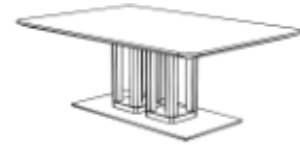

Base Kase C h42 Rectangular

Altura de la base / Hauteur de la base / Height of the base: 42 cm.
Medida en la base / Mesure à la base / Measure at the base: 80x40 cm.

Apto para encimeras / Compatible avec plateaux / Compatible with table tops:
100x60 - 110x70 - 120x70 - 120x80