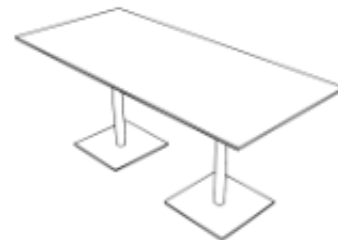

Base Line C h72 Doble

Altura de la base / Hauteur de la base / Height of the base: 72 cm.
Medida en la base / Mesure à la base / Measure at the base: 2 x 45x45 cm.

Apto para encimeras / Compatible avec plateaux / Compatible with table tops:

150x70 - 160x70 - 180x70 - 200x70 - 220x70 - 240x70
150x80 - 160x80 - 180x80 - 200x80 - 220x80 - 240x80
150x90 - 160x90 - 180x90 - 200x90 - 220x90 - 240x90