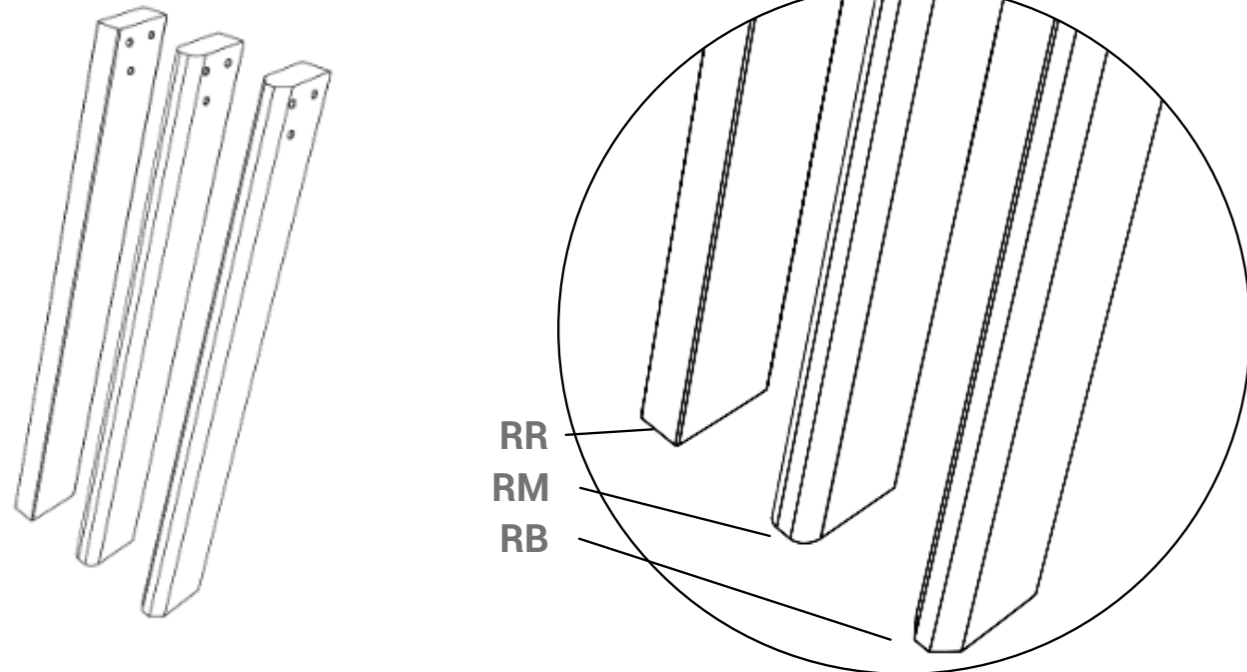

Patatas rectas / Pieds droites / Straigh legs

- RR: Pata recta / Pied droite / Straigh leg
- RM: Pata recta con media caña / Pied droite avec chant arrondi / Straigh leg with bullnose edge
- RB: Pata recta con bisel / Pied droite avec chant biseau / Straigh leg with bevel edge