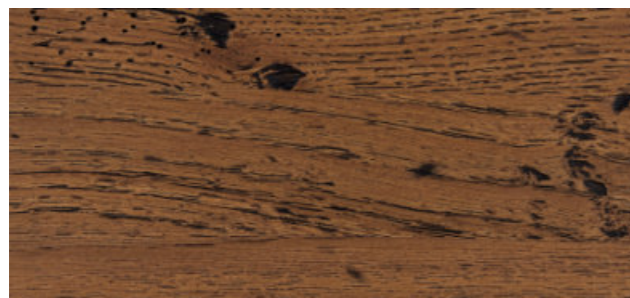

Champ

Forma - Forme - Shape

ST

- Encimera con 4 lados rectos.
- Table à 4 cotes droits.
- Table top with 4 straight sides.

RND

- Encimera redonda.
- Table ronde.
- Round table top.

Canto - Chant - Edge

RT

- Canto recto standard.
- Chant droit standard.
- Standard straight edges.