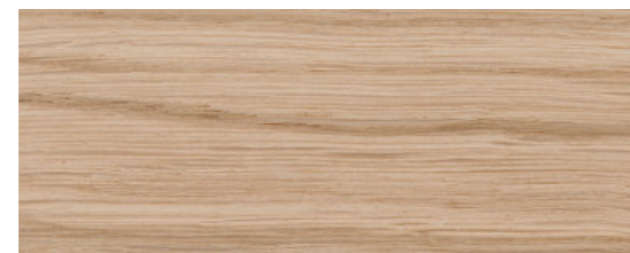

Solid Prism

Solid Prism

- Encimera en roble macizo seleccionado con cantos biselados a 45° alternados.
- Plateau en chêne massif sélectionné avec chants biseau de 45° alternés.
- Selected solid oak table top with alternate 45° chamfer edges.

Medidas estándar / Mesures standard / Standard measures

60x60 - 70x70 - 80x80 - 90x90
110x70 - 120x80 - 140x90

Fabricación a medida / Fabrication sur mesure / Taylor made measures

250 cm

Largo máximo por pieza
Longueur maximale d'une pièce
Maximum length in one piece

120 cm

Ancho máximo por pieza
Largeur maximale d'une pièce
Maximum width in one piece

Raw

Forma - Forme - Shape

ST

- Encimera con 4 lados rectos.
- Table à 4 cotes droites.
- Table top with 4 straight sides

Canto - Chant - Edge

B45-A

- Canto con bisele a 45° y plano de 15 mm.
- Chant avec biseau de 45° et droit de 15 mm.
- 45° chamfer edges and 15 mm face.

B45-B

- Canto con bisele a 45° y plano de 15 mm.
- Chant avec biseau de 45° et droit de 15 mm.
- 45° chamfer edges and 15 mm face.