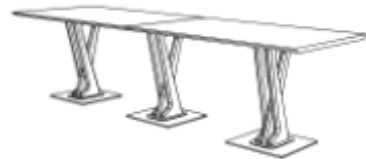

**Base Tango C h72 Doble**

Altura de la base / Hauteur de la base / Height of the base: 72 cm.  
Medida en la base / Mesure à la base / Measure at the base: 2 x 45x45 cm.

Apto para encimeras / Compatible avec plateaux / Compatible with table tops:  
150x70 - 160x70 - 180x70 - 200x70 - 220x70 - 240x70  
150x80 - 160x80 - 180x80 - 200x80 - 220x80 - 240x80  
150x90 - 160x90 - 180x90 - 200x90 - 220x90 - 240x90