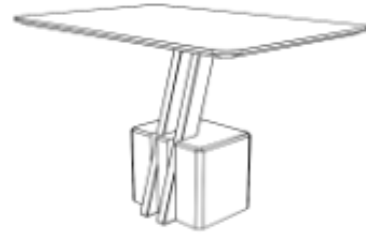

Base Acento h72

Altura de la base / Hauteur de la base / Height of the base: 72 cm.
Medida en la base / Mesure à la base / Measure at the base: 30x30 cm.

Apto para encimeras / Compatible avec plateaux / Compatible with table tops:

60ø - 70ø - 80ø - 90ø

Base Acento Wide h72 Rectangular

Altura de la base / Hauteur de la base / Height of the base: 72 cm.
Medida en la base / Mesure à la base / Measure at the base: 40x30 cm.

Apto para encimeras / Compatible avec plateaux / Compatible with table tops:

100x60 - 110x70 - 120x80