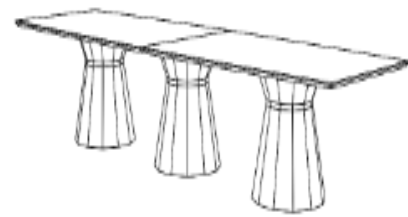

Base Arpa h72 Triple

Altura de la base / Hauteur de la base / Height of the base: 72 cm.
Medida en la base / Mesure à la base / Measure at the base: 3 x 40x40 cm.

Apto para encimeras (2 piezas) / Compatible avec plateaux (2 pieces)
Compatible with table tops (2 parts):

280x80 - 320x80 - 360x80 - 400x80
280x90 - 320x90 - 360x90 - 400x90