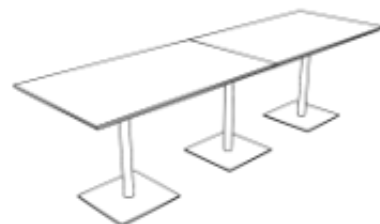

Base Line C h72 Triple

Altura de la base / Hauteur de la base / Height of the base: 72 cm.
Medida en la base / Mesure à la base / Measure at the base: 3 x 45x45 cm.

Apto para encimeras (2 piezas) / Compatible avec plateaux (2 pieces)
Compatible with table tops (2 parts):

280x80 - 320x80 - 360x80 - 400x80
280x90 - 320x90 - 360x90 - 400x90