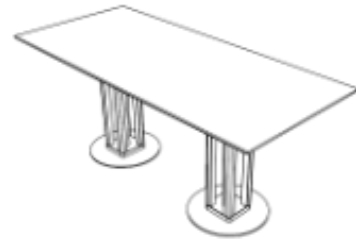

Base Kase R h42

Altura de la base / Hauteur de la base / Height of the base: 72 cm.
Medida en la base / Mesure à la base / Measure at the base: 45ø cm.

Apto para encimeras / Compatible avec plateaux / Compatible with table tops:

60ø - 70ø - 80ø - 90ø - 100ø

Base Kase R h42 Doble

Altura de la base / Hauteur de la base / Height of the base: 72 cm.
Medida en la base / Mesure à la base / Measure at the base: 2 x 45ø cm.

Apto para encimeras / Compatible avec plateaux / Compatible with table tops:

150x70 - 160x70 - 180x70 - 200x70 - 220x70 - 240x70
150x80 - 160x80 - 180x80 - 200x80 - 220x80 - 240x80
150x90 - 160x90 - 180x90 - 200x90 - 220x90 - 240x90