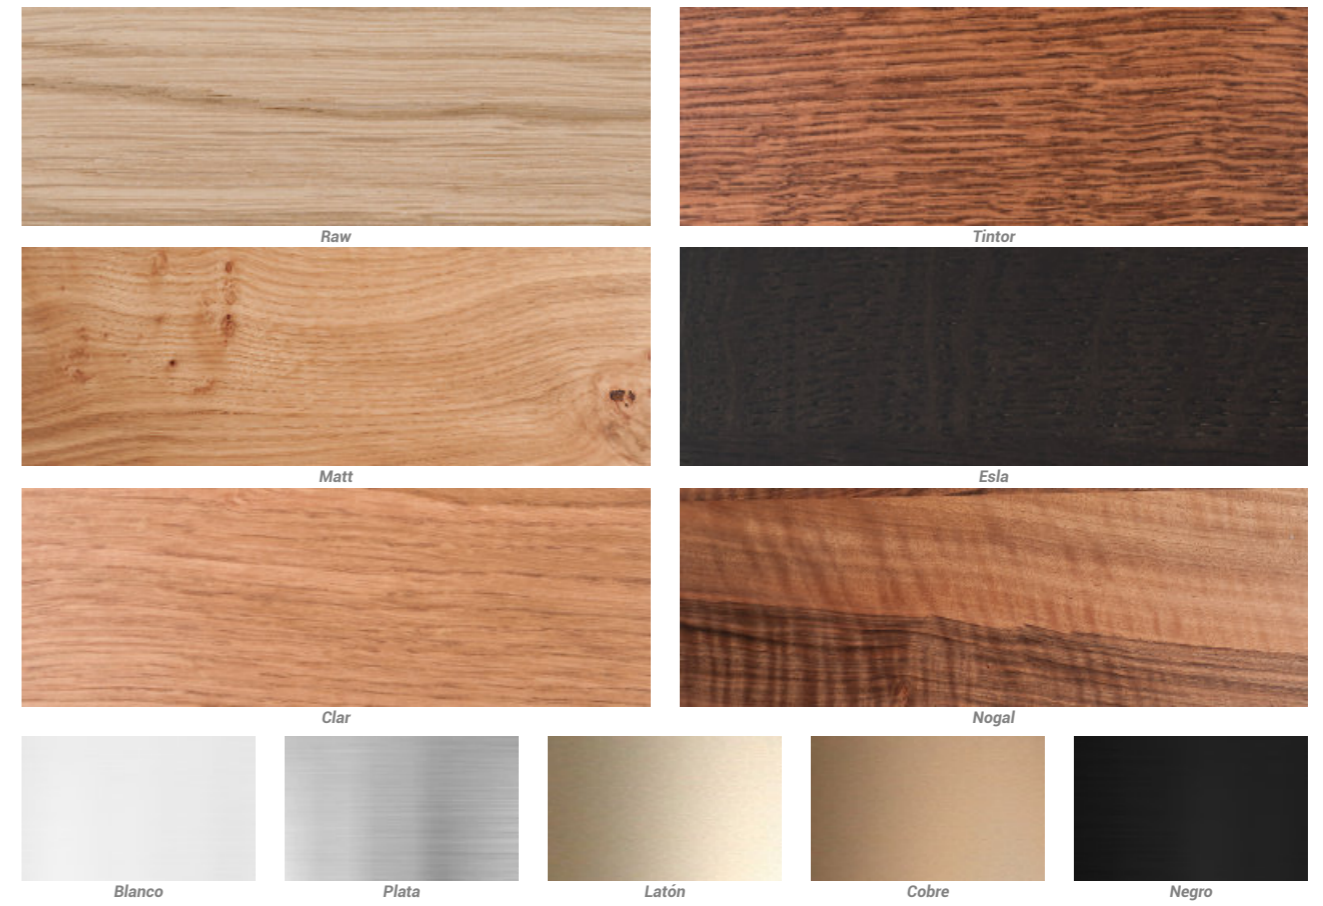

100 cm  
Ancho máximo por pieza  
Largeur maximale d'une pièce  
Maximum width in one piece

Folding Metal - ST / Folding - Esla + Latón

Folding Metal - ST / Folding - Matt + Latón

Folding Metal

Folding Metal - ST / Folding - Matt + Plata