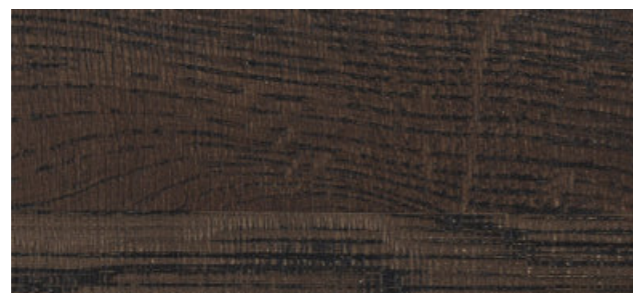

Esla

Forma - Forme - Shape

ST

- Encimera con 4 lados rectos.
- Table à 4 cotes droits.
- Table top with 4 straight sides.

ST-R10

- Encimera con 4 lados rectos y esquinas con radio de 10 mm.
- Table à 4 côtés droits et les angles ont un rayon de 10 mm.
- Table top with 4 straight sides and 10 mm radius corners.

ST-R60

- Encimera con 4 lados rectos y esquinas con radio de 60 mm.
- Table à 4 côtés droits et les angles ont un rayon de 60 mm.
- Table top with 4 straight sides and 60 mm radius corners.

2C

- Encimera con 2 lados curvos.
- Table à 2 cotés courbés et 2 côtés droits.
- Table top with 2 curved sides and 2 straight sides.

2C-R60

- Encimera con 2 lados curvos y esquinas con radio de 60 mm.
- Table à 2 côtés courbés, 2 côtés droits et les angles à un rayon de 60 mm.
- Table top with two curved sides, 2 straight sides and 60 mm radius corners.

4C

- Encimera con 4 lados curvos.
- Table à 4 côtés courbés.
- Table top with 4 curved sides.

4C-R60

- Encimera con 4 lados curvos y esquinas con radio de 60 mm.
- Table à 4 côtés courbés et les angles à un rayon de 60 mm.
- Table top with 4 curved sides and 60 mm radius corners.

RND

- Encimera redonda.
- Table ronde.
- Round table top.

OCT

- Encimera con 8 lados.
- Table à 8 cotes.
- Table top with 8 sides.

Canto - Chant - Edge

RT

- Canto recto standard.
- Chant droit standard.
- Standard straight edges.

B20

- Canto con bisel a 20° y plano de 10 mm.
- Chant avec biseau de 20° et droit de 10 mm.
- 20° chamfer edges an 10 mm face.

B45

- Canto con bisel a 45° y plano de 10 mm.
- Chant avec biseau de 45° et droit de 10 mm.
- 45° chamfer edges and 10 mm face.

B20-M

- Canto con bisel a 20° y ¼ de caña de 10 mm.
- Chant avec biseau de 20° et arrondi ¼ ronde.
- 20° chamfer edges and rounded ¼ bullnose.

RD

- Canto ½ caña.
- Chant arrondi.
- Bullnose edges.

B20-R

- Canto con bisel a 20° y 1/2 caña.
- Chant avec biseau de 20° et arrondi ½ ronde.
- 20° chamfer and rounded to full bullnose.