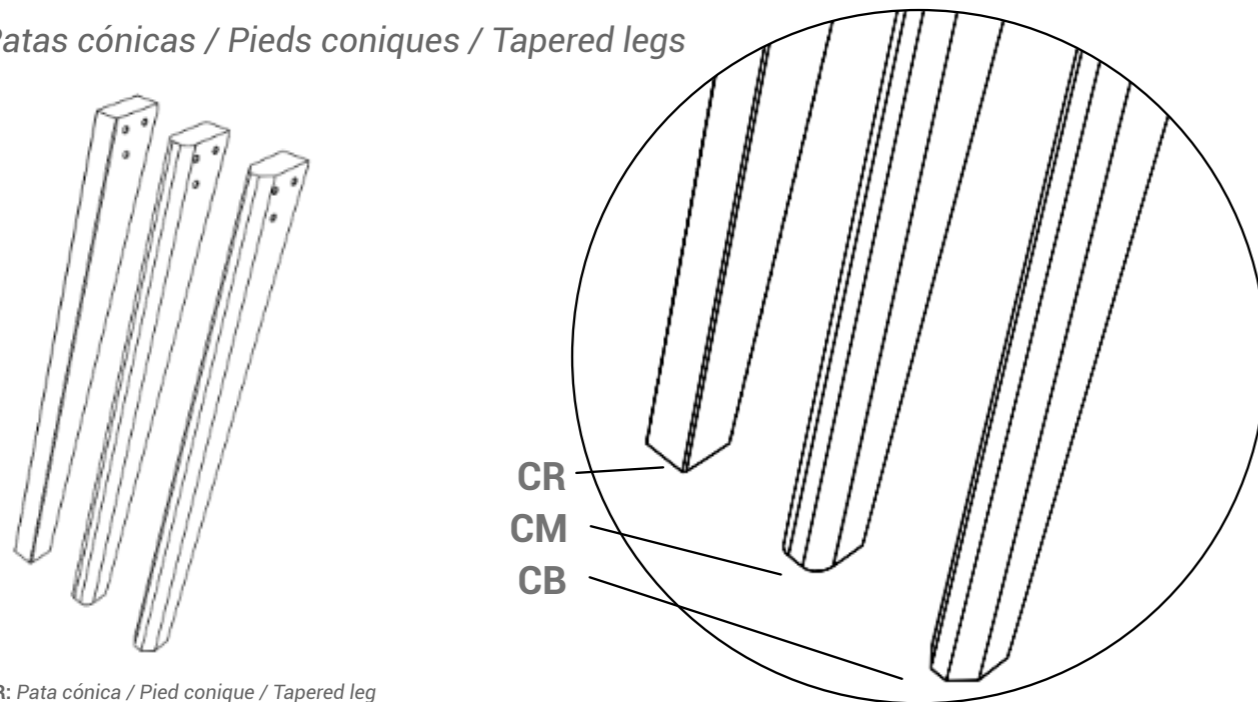

Patatas cónicas / Pieds coniques / Tapered legs

- CR: Pata cónica / Pied conique / Tapered leg
- CM: Pata cónica con media caña / Pied conique avec chant arrondi / Tapered leg with bullnose edge
- CB: Pata cónica con bisel / Pied conique avec chant biseau / Tapered leg with bevel edge

Base Trío h72

Altura de la base / Hauteur de la base / Height of the base: 72 cm.
Medida en la base / Mesure à la base / Measure at the base: r35, r45, r55 cm.

Apto para encimeras / Compatible avec plateaux / Compatible with table tops:
70ø - 80ø - 90ø - 100ø - 110ø - 120ø

Trío h72 Doble

Altura de la base / Hauteur de la base / Height of the base: 72 cm.
Medida en la base / Mesure à la base / Measure at the base: r35, r45, r55 cm.

Apto para encimeras / Compatible avec plateaux / Compatible with table tops:
150x70 - 160x70 - 180x70 - 200x70 - 220x70 - 240x70
150x80 - 160x80 - 180x80 - 200x80 - 220x80 - 240x80
150x90 - 160x90 - 180x90 - 200x90 - 220x90 - 240x90

Trío h107 Redonda

Altura de la base / Hauteur de la base / Height of the base: 107 cm.
Medida en la base / Mesure à la base / Measure at the base: r35 cm.

Apto para encimeras / Compatible avec plateaux / Compatible with table tops:
60ø - 70ø

Trío h107 Doble

Altura de la base / Hauteur de la base / Height of the base: 72 cm.
Medida en la base / Mesure à la base / Measure at the base: r35 cm.

Apto para encimeras / Compatible avec plateaux / Compatible with table tops:
150x60 - 160x60 - 180x60
150x70 - 160x70 - 180x70