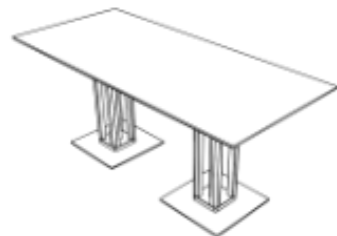

**Base Kase C h107**

Altura de la base / Hauteur de la base / Height of the base: 107 cm.  
Medida en la base / Mesure à la base / Measure at the base: 45x45 cm.

Apto para encimeras / Compatible avec plateaux / Compatible with table tops:  
60x60 - 70x70