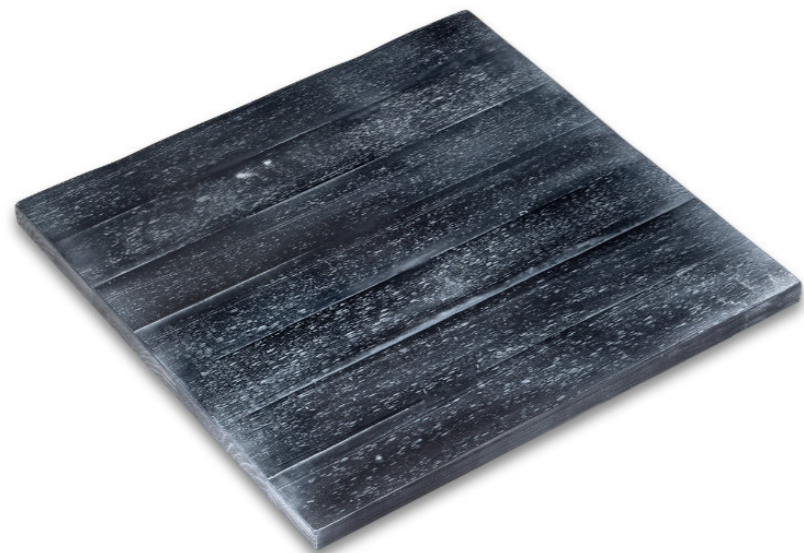

Pesc - ST / RT - Neg + Pátina