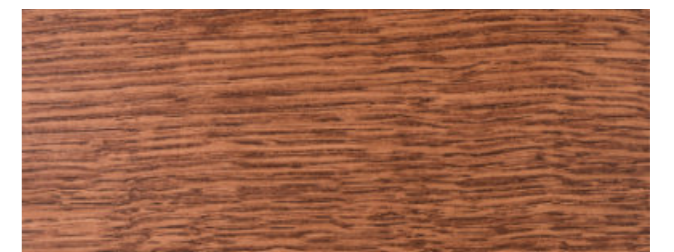

Solid Prism

Solid Prism

- Encimera en roble macizo seleccionado con cantos biselados a 45° alternados.
- Plateau en chêne massif sélectionné avec chants biseau de 45° alternés.
- Selected solid oak table top with alternate 45° chamfer edges.

Medidas estándar / Mesures standard / Standard measures

60x60 - 70x70 - 80x80 - 90x90
110x70 - 120x80 - 140x90

Fabricación a medida / Fabrication sur mesure / Taylor made measures

250 cm

Largo máximo por pieza
Longueur maximale d'une pièce
Maximum length in one piece

120 cm

Ancho máximo por pieza
Largeur maximale d'une pièce
Maximum width in one piece

Tintor

Forma - Forme - Shape

ST

- Encimera con 4 lados rectos.
- Table à 4 cotes droites.
- Table top with 4 straight sides

Canto - Chant - Edge

B45-A

- Canto con bisele a 45° y plano de 15 mm.
- Chant avec biseau de 45° et droit de 15 mm.
- 45° chamfer edges and 15 mm face.

B45-B

- Canto con bisele a 45° y plano de 15 mm.
- Chant avec biseau de 45° et droit de 15 mm.
- 45° chamfer edges and 15 mm face.