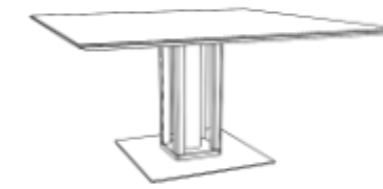

**Base Kase C h42**

Altura de la base / Hauteur de la base / Height of the base: 42 cm.  
Medida en la base / Mesure à la base / Measure at the base: 45x45 cm.

Apto para encimeras / Compatible avec plateaux / Compatible with table tops:  
60x60 - 70x70 - 80x80 - 90x90