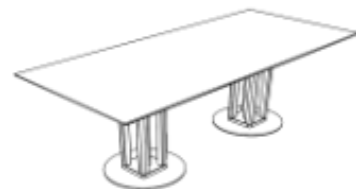

Base Kase R XL h72 Doble

Altura de la base / Hauteur de la base / Height of the base: 72 cm.
Medida en la base / Mesure à la base / Measure at the base: 2 x 75ø cm.

Apto para encimeras / Compatible avec plateaux / Compatible with table tops:

160x120 - 180x120 - 200x120 - 220x120 - 240x120