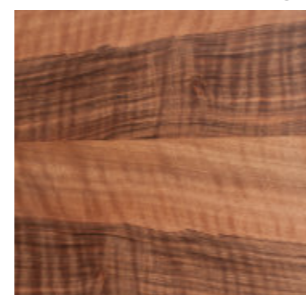

Multilam B

Fabricación a medida / Fabrication sur mesure / Taylor made measures

140 cm

Largo máximo por pieza
Longueur maximale d'une pièce
Maximum length in one piece

120 cm

Ancho máximo por pieza
Largeur maximale d'une pièce
Maximum width in one piece

Nogal

Multilam B

Forma - Forme - Shape

ST

- Encimera con 4 lados rectos.
- Table à 4 cotes droits.
- Table top with 4 straight sides.

ST-R10

- Encimera con 4 lados rectos y esquinas con radio de 10 mm.
- Table à 4 côtés droits et les angles ont un rayon de 10 mm.
- Table top with 4 straight sides and 10 mm radius corners.

ST-R60

- Encimera con 4 lados rectos y esquinas con radio de 60 mm.
- Table à 4 côtés droits et les angles ont un rayon de 60 mm.
- Table top with 4 straight sides and 60 mm radius corners.

2C

- Encimera con 2 lados curvos.
- Table à 2 côtés courbés et 2 côtés droits.
- Table top with 2 curved sides and 2 straight sides.

2C-R60

- Encimera con 2 lados curvos y esquinas con radio de 60 mm.
- Table à 2 côtés courbés, 2 côtés droits et les angles à un rayon de 60 mm.
- Table top with two curved sides, 2 straight sides and 60 mm radius corners.

4C

- Encimera con 4 lados curvos.
- Table à 4 côtés courbés.
- Table top with 4 curved sides.

4C-R60

- Encimera con 4 lados curvos y esquinas con radio de 60 mm.
- Table à 4 côtés courbés et les angles à un rayon de 60 mm.
- Table top with 4 curved sides and 60 mm radius corners.

RND

- Encimera redonda.
- Table ronde.
- Round table top.

OCT

- Encimera con 8 lados.
- Table à 8 cotes.
- Table top with 8 sides.

Canto - Chant - Edge

RT

- Canto recto standard.
- Chant droit standard.
- Standard straight edges.

B20

- Canto con bisel a 20° y plano de 10 mm.
- Chant avec biseau de 20° et droit de 10 mm.
- 20° chamfer edges an 10 mm face.

B45

- Canto con bisel a 45° y plano de 10 mm.
- Chant avec biseau de 45° et droit de 10 mm.
- 45° chamfer edges and 10 mm face.

B20-M