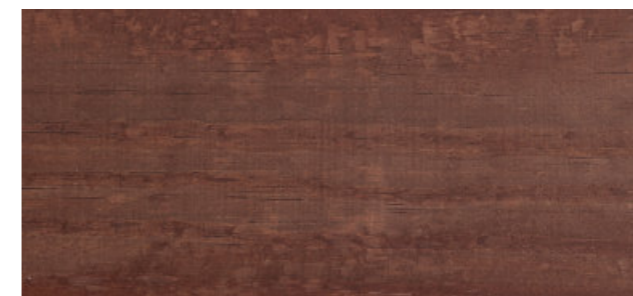

FalPesc

Fabricación a medida / Fabrication sur mesure / Taylor made measures

240 cm

Largo máximo por pieza
Longueur maximale d'une pièce
Maximum length in one piece

120 cm

Ancho máximo por pieza
Largeur maximale d'une pièce
Maximum width in one piece

FalPesc - ST / Folding - Champ

Tintor

FalPesc

- Encimera de pino macizo con una suave textura en relieve montada en folding.
- Plateau en pin massif avec une texture lisse et gaufrée avec bords pliés.
- Solid pine table top with a smooth embossed texture with folding edges.

Medidas estándar / Mesures standard / Standard measures

60x60 - 70x70 - 80x80 - 90x90
110x70 - 120x80 - 140x90

Forma - Forme - Shape

ST

- Encimera con 4 lados rectos.
- Table à 4 cotes droits.
- Table top with 4 straight sides.

Canto - Chant - Edge

Folding

- Canto montado en folding.
- Chant assemblé en folding.
- Seamless bent edges.