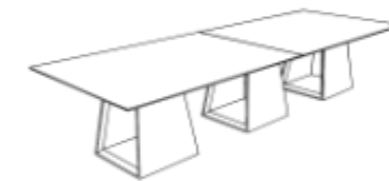

Base Prisma XL h72 Triple

Altura de la base / Hauteur de la base / Height of the base: 72 cm.
Medida en la base / Mesure à la base / Measure at the base: 3 x 60x60 cm.

Apto para encimeras (2 piezas) / Compatible avec plateaux (2 pieces)
Compatible with table tops (2 parts):

280x100 - 320x100 - 360x100 - 400x100
280x120 - 320x120 - 360x120 - 400x120