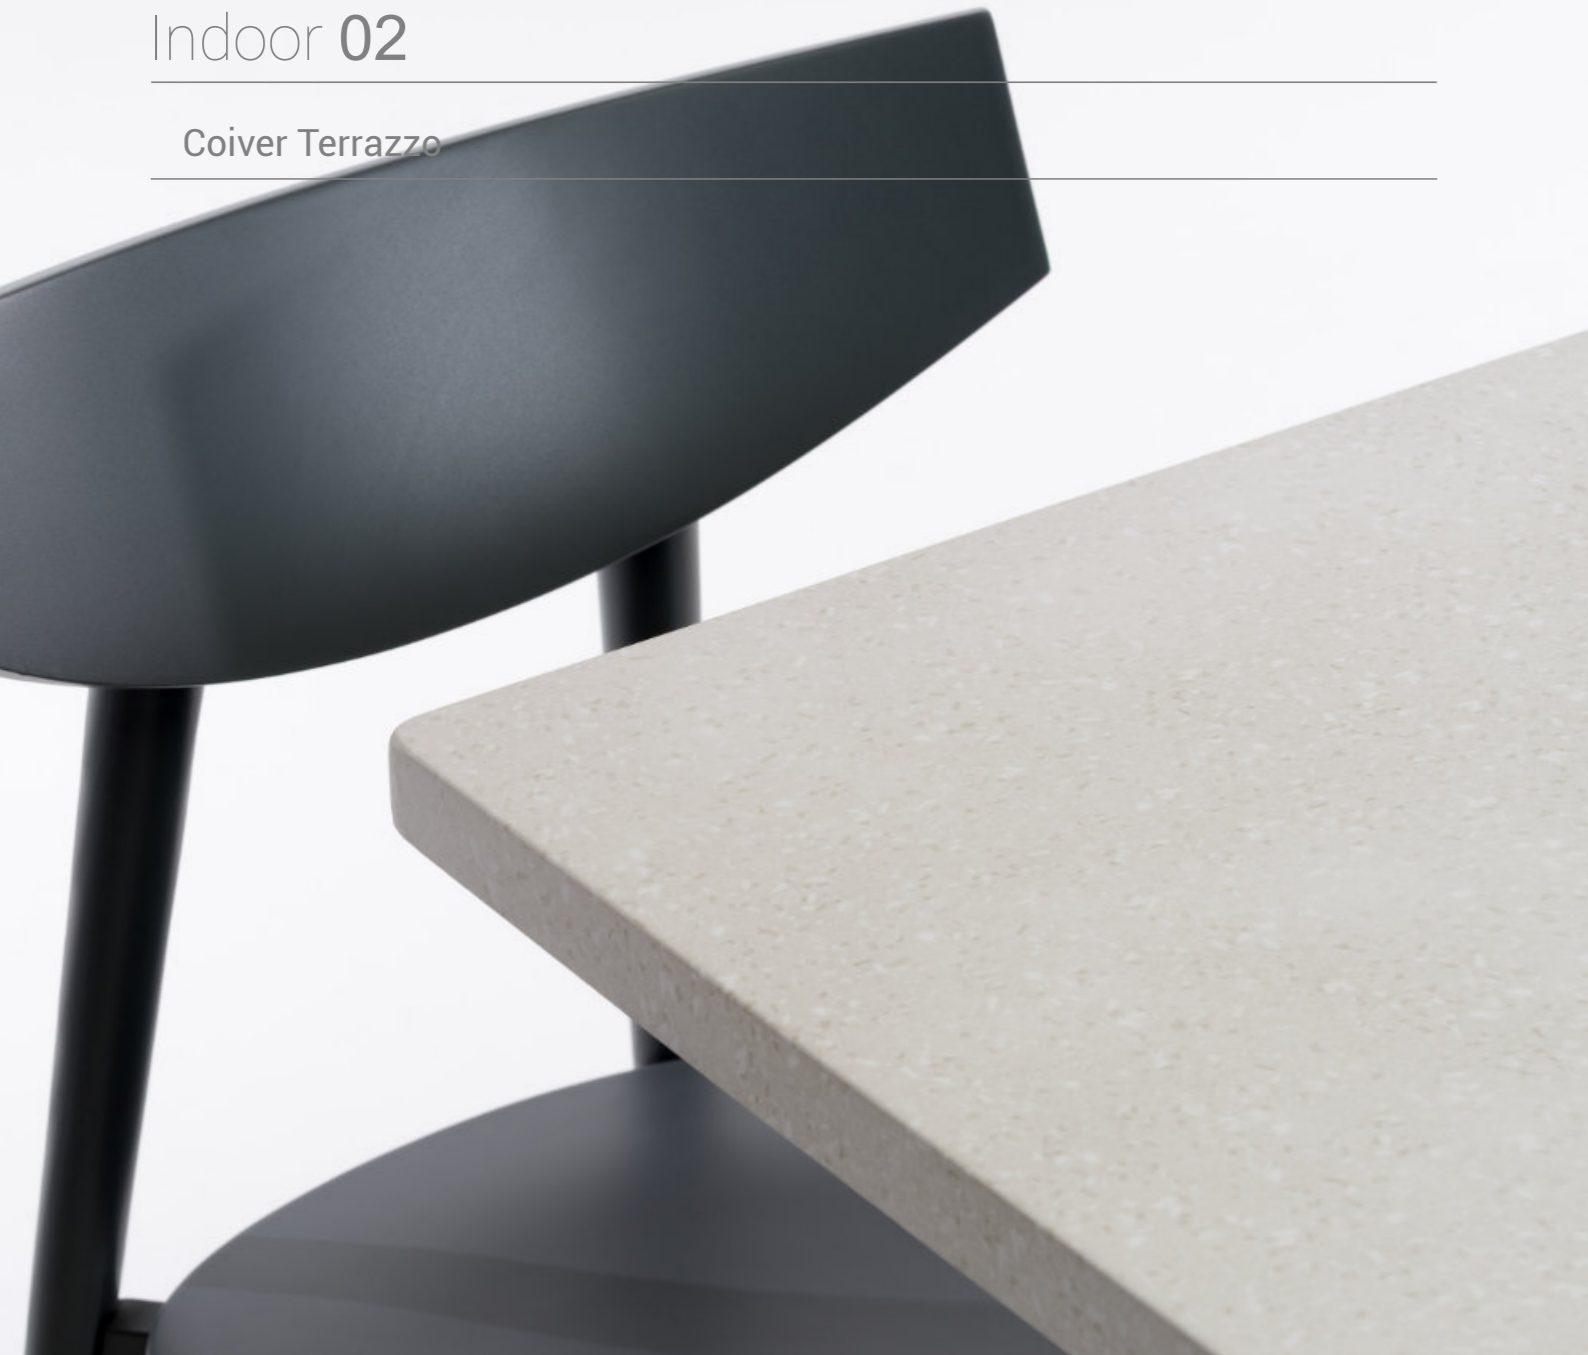

Coiver Terrazzo

Cover Terrazzo - ST / RT - Pierre Blanco 9003

Cover Terrazzo

- Encimera de MDF con acabado 3D efecto terrazo.
- Plateau en DM finition 3D effet terrazzo.
- MDF table top with a 3D terrazzo design.

Medidas estándar / Mesures standard / Standard measures

60x60 - 70x70 - 80x80 - 90x90
110x70 - 120x80 - 140x90
60Ø - 70Ø - 80Ø - 90Ø - 100Ø - 110Ø - 120Ø

Fabricación a medida / Fabrication sur mesure / Taylor made measures

180 cm

Largo máximo por pieza
Longueur maximale d'une pièce
Maximum length in one piece

120 cm
Ancho máximo por pieza
Largeur maximale d'une pièce
Maximum width in one piece