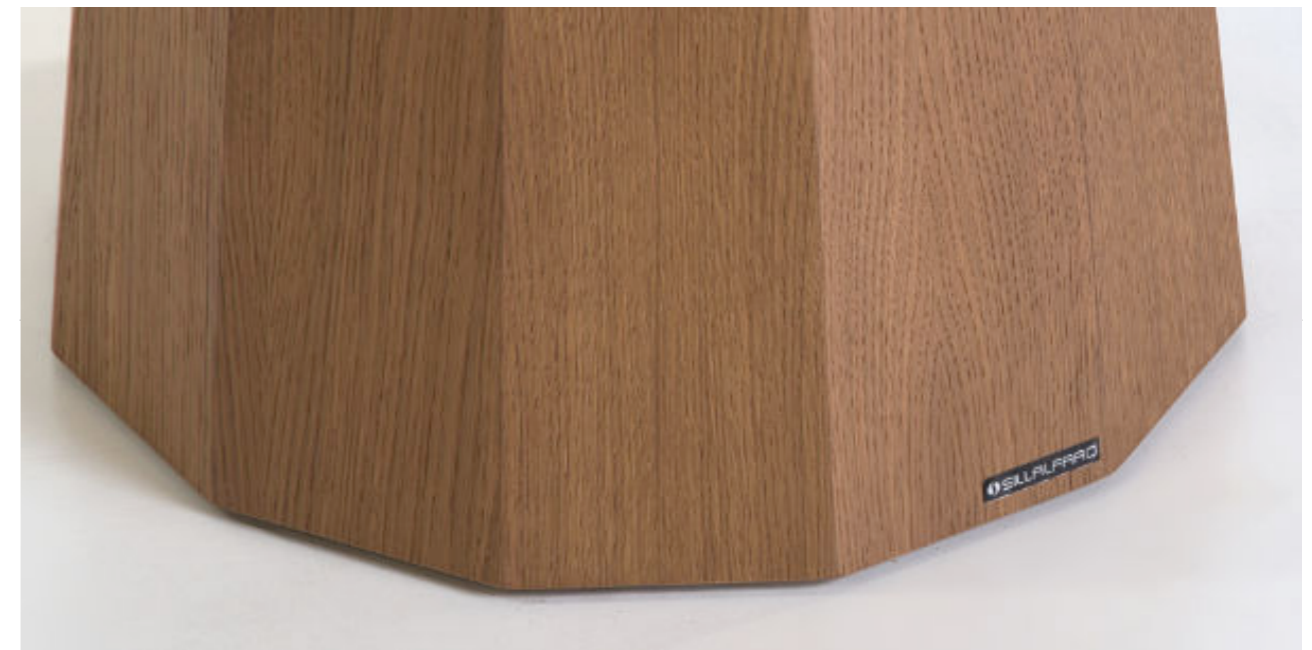

Altura de la base / Hauteur de la base / Height of the base: 72 cm.
Medida en la base / Mesure à la base / Measure at the base: 2 x 64x40 cm.

Apto para encimeras / Compatible avec plateaux / Compatible with table tops:

150x100 - 160x100 - 180x100 - 200x100 - 220x100 - 240x100
150x120 - 160x120 - 180x120 - 200x120 - 220x120 - 240x120

Base Becka Rectangular h72 Triple

Altura de la base / Hauteur de la base / Height of the base: 72 cm.
Medida en la base / Mesure à la base / Measure at the base: 3 x 64x40 cm.

Apto para encimeras (2 piezas) / Compatible avec plateaux (2 pieces)
Compatible with table tops (2 parts):

280x100 - 320x100 - 360x100 - 400x100
280x120 - 320x120 - 360x120 - 400x120

Base Becka h107

Altura de la base / Hauteur de la base / Height of the base: 107 cm.
Medida en la base / Mesure à la base / Measure at the base: 40x40 cm.

Apto para encimeras / Compatible avec plateaux / Compatible with table tops:

60x60 - 70x70

Base Becka h107

Altura de la base / Hauteur de la base / Height of the base: 107 cm.
Medida en la base / Mesure à la base / Measure at the base: 40x40 cm.

Apto para encimeras / Compatible avec plateaux / Compatible with table tops:

60ø - 70ø

Base Becka h107 Doble

Altura de la base / Hauteur de la base / Height of the base: 107 cm.
Medida en la base / Mesure à la base / Measure at the base: 2 x 40x40 cm.

Apto para encimeras / Compatible avec plateaux / Compatible with table tops:

150x60 - 160x60 - 180x60
150x70 - 160x70 - 180x70