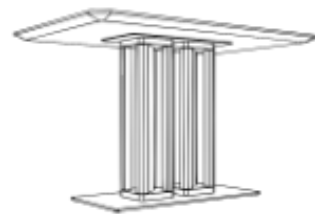

Base Kase RT h72

Altura de la base / Hauteur de la base / Height of the base: 72 cm.
Medida en la base / Mesure à la base / Measure at the base: 80x40 cm.

Apto para encimeras / Compatible avec plateaux / Compatible with table tops:
100x60 - 110x70 - 120x70 - 120x80