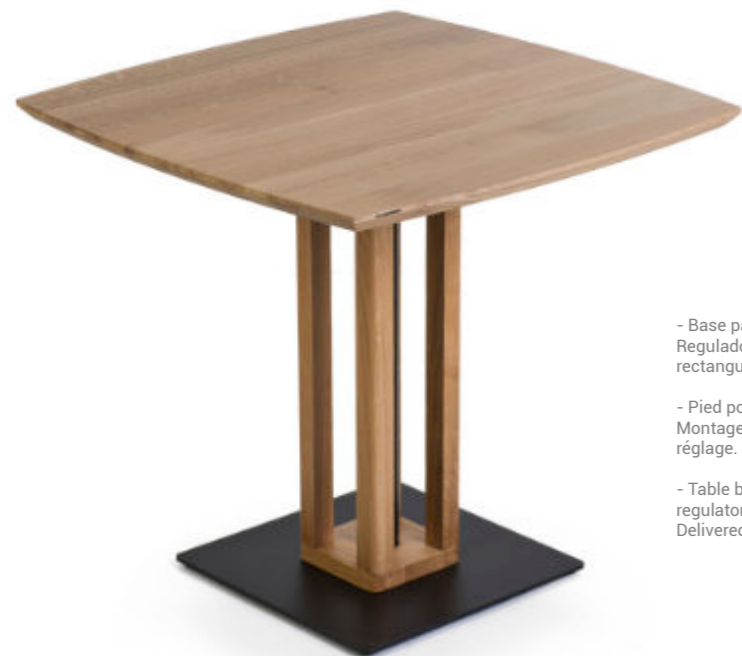

Indoor 02

Design: rafa cambra

Base Kase

- Base para mesa de madera maciza de haya o roble y columna de acero. Reguladores en patas. Montaje recomendado con encimeras cuadradas, rectangulares o redondas. Se sirve desmontado.
- Pied pour table en bois de chêne massif ou hêtre massif et colonne en acier. Montage compatible pour les tables carrées rectangulaires et rondes. Vérins de réglage. Livré démonté.
- Table base made of solid oak or beech wood and steel column. Height regulators. Recommended for square, rectangulaires or round table tops. Delivered unassembled.