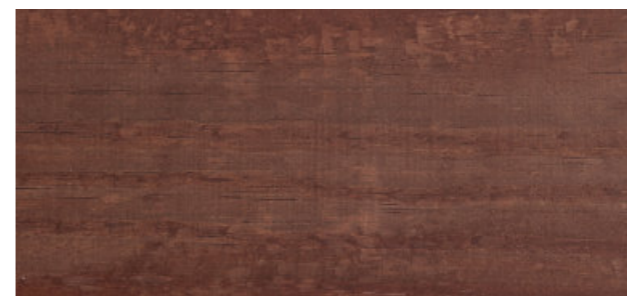

Pesc - ST / RT - Neg + Pátina

Blanc

Natur

Clar

Champ

Tintor

Ama

Roj