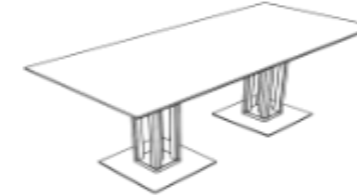

Base Kase C XL h72 Doble

Altura de la base / Hauteur de la base / Height of the base: 72 cm.
Medida en la base / Mesure à la base / Measure at the base: 2 x 70x70 cm..

Apto para encimeras / Compatible avec plateaux / Compatible with table tops:
160x120 - 180x120 - 200x120 - 220x120 - 240x120
160x140 - 180x140 - 200x140 - 220x140 - 240x140