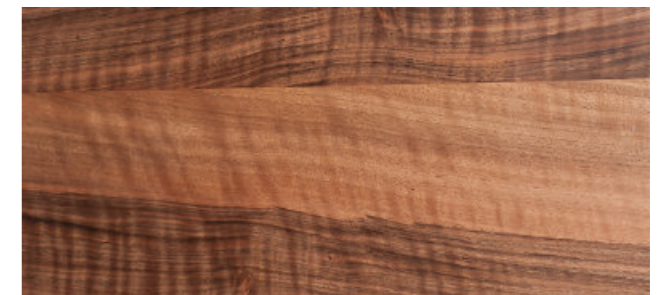

Nogal

Forma - Forme - Shape

ST-R60

- Encimera con 4 lados rectos y esquinas con radio de 60 mm.
- Table à 4 côtés droits et les angles ont un rayon de 60 mm.
- Table top with 4 straight sides and 60 mm radius corners.

RND

- Encimera redonda.
- Table ronde.
- Round table top.

Canto - Chant - Edge

RT

- Canto recto standard.
- Chant droit standard.
- Standard straight edges.

B20

- Canto con bisel a 20° y plano de 10 mm.
- Chant avec biseau de 20° et droit de 10 mm.
- 20° chamfer edges an 10 mm face.

B45

- Canto con bisel a 45° y plano de 10 mm.
- Chant avec biseau de 45° et droit de 10 mm.
- 45° chamfer edges and 10 mm face.

B20-M

- Canto con bisel a 20° y ¼ de caña de 10 mm.
- Chant avec biseau de 20° et arrondi ¼ de caña.
- 20° chamfer edges and rounded ¼ bullnose.