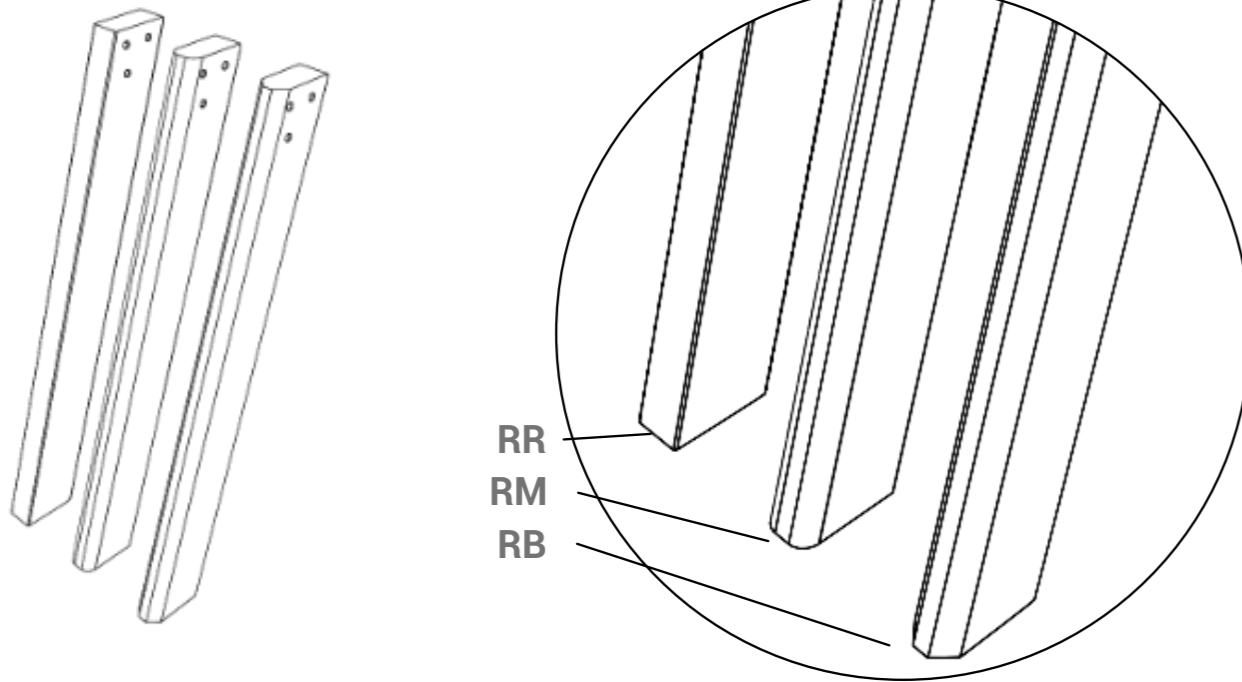

Patatas rectas / Pieds droites / Straigh legs

- RR: Pata recta / Pied droite / Straigh leg
- RM: Pata recta con media caña / Pied droite avec chant arrondi / Straigh leg with bullnose edge
- RB: Pata recta con bisel / Pied droite avec chant biseau / Straigh leg with bevel edge