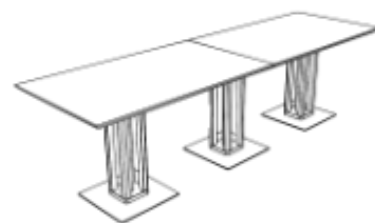

Base Kase C h72 Triple

Altura de la base / Hauteur de la base / Height of the base: 72 cm.
Medida en la base / Mesure à la base / Measure at the base: 3 x 45x45 cm.

Apto para encimeras (2 piezas) / Compatible avec plateaux (2 pieces)
Compatible with table tops (2 parts):
280x80 - 320x80 - 360x80 - 400x80
280x90 - 320x90 - 360x90 - 400x90