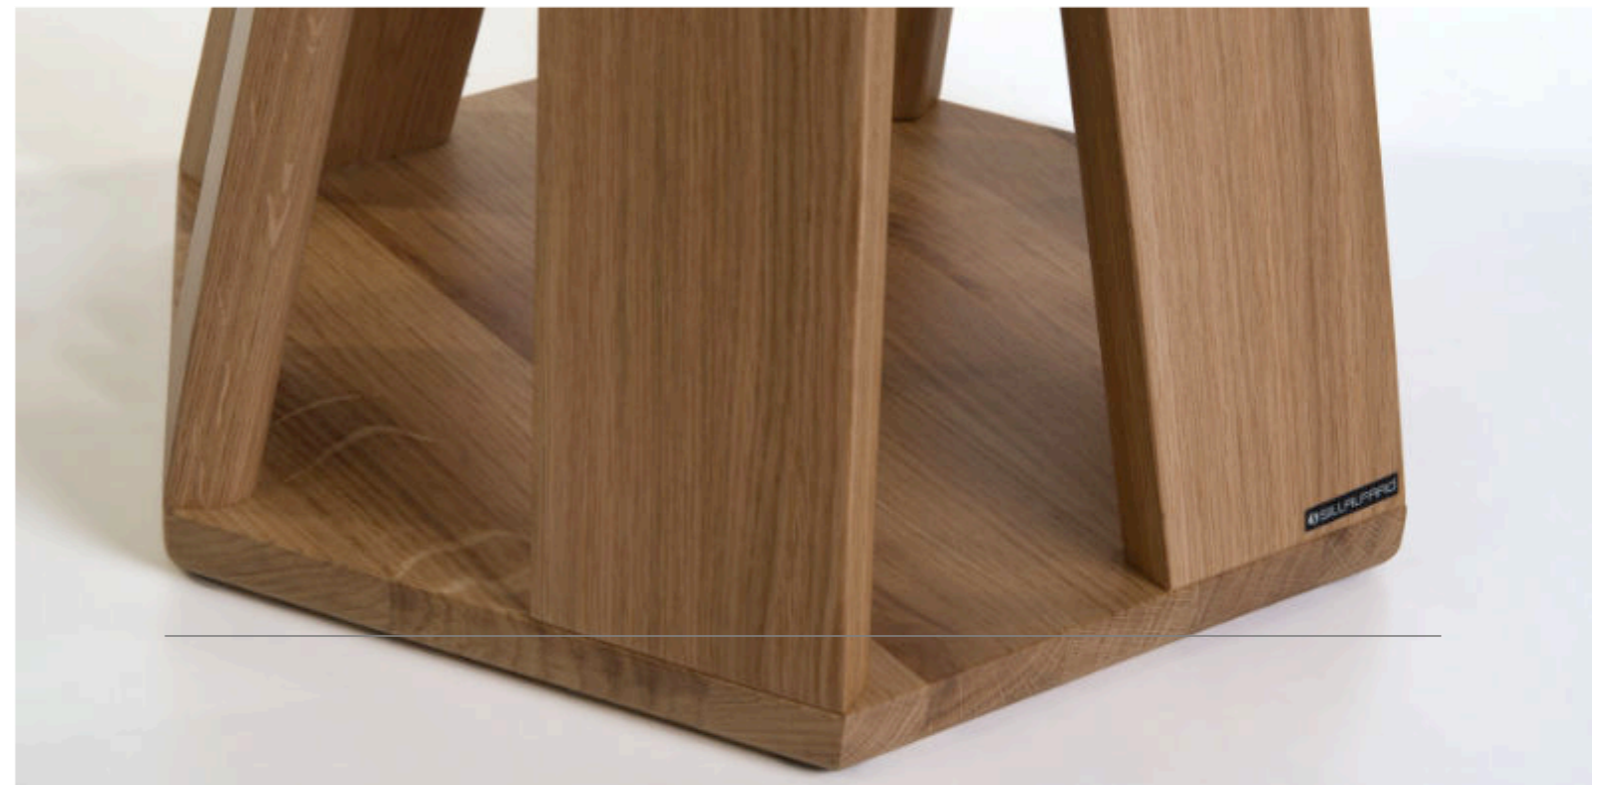

Base Bee h72 Triple

Altura de la base / Hauteur de la base / Height of the base: 72 cm.
Medida en la base / Mesure à la base / Measure at the base: 3 x 40x0 cm.

Apto para encimeras (2 piezas) / Compatible avec plateaux (2 pieces)
Compatible with table tops (2 parts):
280x80 - 320x80 - 360x80 - 400x80
280x90 - 320x90 - 360x90 - 400x90