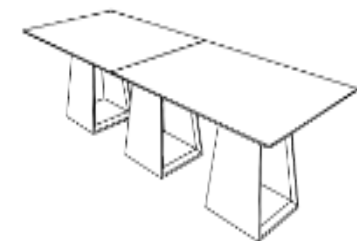

Base Prisma h72 Triple

Altura de la base / Hauteur de la base / Height of the base: 72 cm.
Medida en la base / Mesure à la base / Measure at the base: 3 x 40x0 cm.

Apto para encimeras (2 piezas) / Compatible avec plateaux (2 pieces)
Compatible with table tops (2 parts):

280x80 - 320x80 - 360x80 - 400x80
280x90 - 320x90 - 360x90 - 400x90