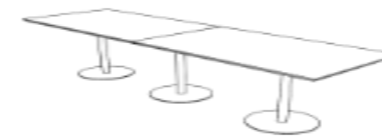

Base Line R XL h72 Triple

Altura de la base / Hauteur de la base / Height of the base: 72 cm.
Medida en la base / Mesure à la base / Measure at the base: 3 x 75ø cm.
Apto para encimeras (2 piezas) / Compatible avec plateaux (2 pieces)
Compatible with table tops (2 parts):

280x120 - 320x120 - 360x120 - 400x120