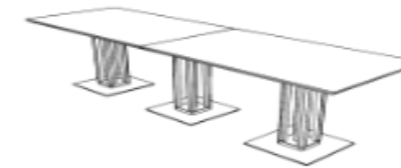

Base Kase C XL h72 Triple

Altura de la base / Hauteur de la base / Height of the base: 72 cm.
Medida en la base / Mesure à la base / Measure at the base: 3 x 70x70 cm.

Apto para encimeras (2 piezas) / Compatible avec plateaux (2 pieces)
Compatible with table tops (2 parts):
280x120 - 320x120 - 360x120 - 400x120
280x140 - 320x140 - 360x140 - 400x140