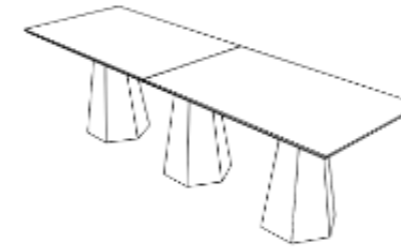

Base Hexa h72 Triple

Altura de la base / Hauteur de la base / Height of the base: 72 cm.
Medida en la base / Mesure à la base / Measure at the base: 3 x 45x39 cm.

Apto para encimeras (2 piezas) / Compatible avec plateaux (2 pieces)
Compatible with table tops (2 parts):

280x80 - 320x80 - 360x80 - 400x80
280x90 - 320x90 - 360x90 - 400x90