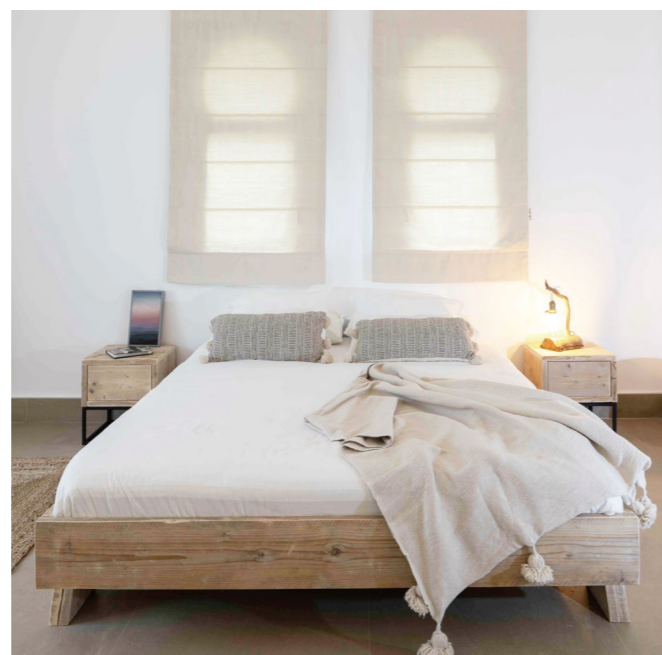

Vintage | cama

CÓDIGO	LARGO	ANCHO	ALTO
CVIN19090	190	90	38
CVIN190135	190	135	38
CVIN190150	190	150	38
CVIN190160	190	160	38
CVIN190180	190	180	38
CVIN20090	200	90	38
CVIN200135	200	135	38
CVIN200150	200	150	38
CVIN200160	200	160	38
CVIN200180	200	180	38