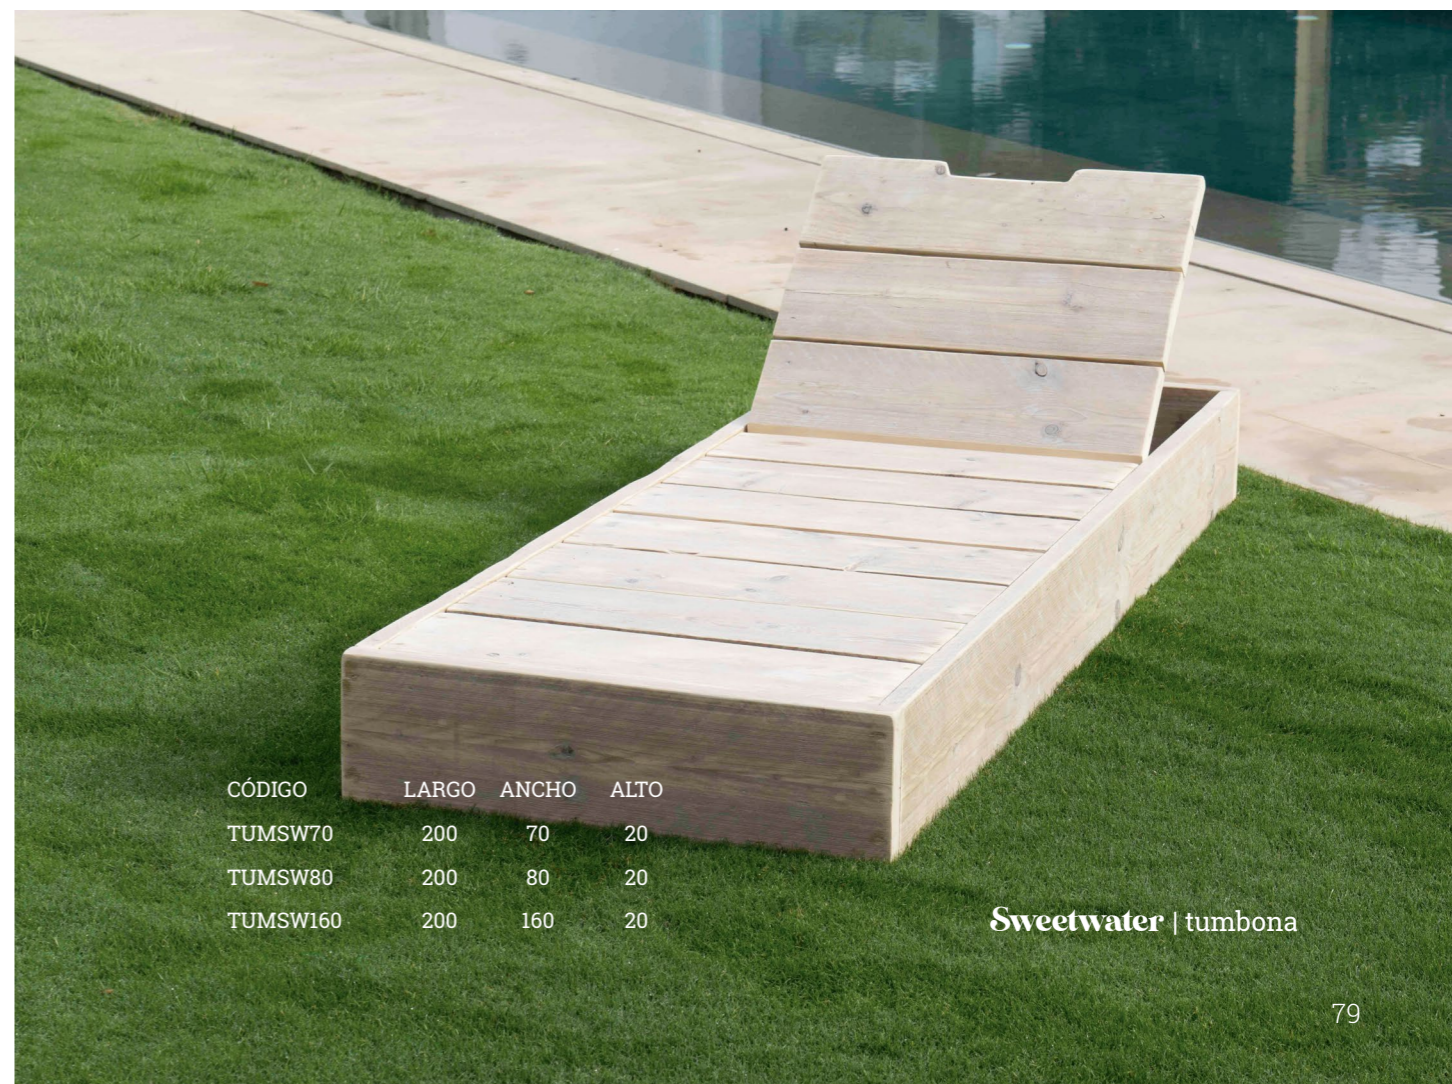

CÓDIGO	LARGO	ANCHO	ALTO
TABHR	40	40	73/95

High | taburete con respaldo

High | taburete sin respaldo

CÓDIGO	LARGO	ANCHO	ALTO
TABHS	40	40	73

Tumbonas.

South | tumbona | 4 patas

CÓDIGO	LARGO	ANCHO	ALTO
TUMS70	200	70	35
TUMS80	200	80	35
TUMS160	200	160	35