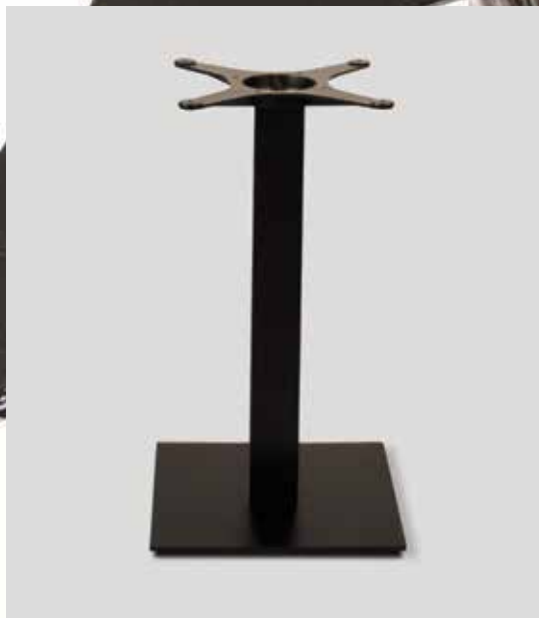

950935

PIE DE MESA - TABLE BASE

Base plana de hierro negro
Apto para sobres de hasta 80 x 80 cm.
Iron Flat Table Base
Suitable for Table Tops up to 80 x 80 cm.

72h.