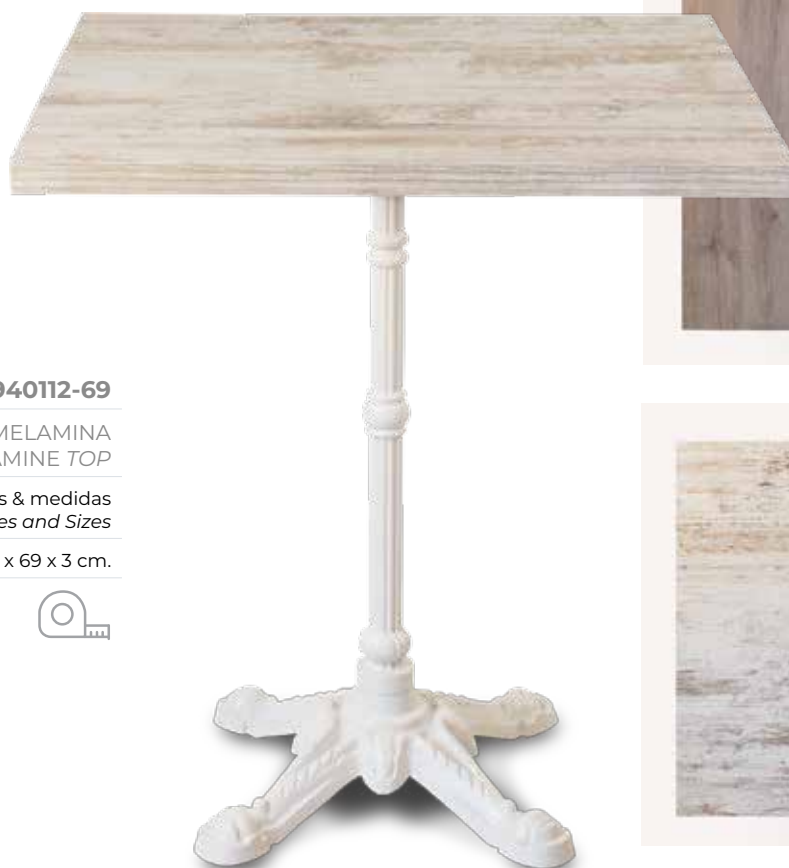

70 x 70 x 2,2 cm.

940112-69

SOBRE DE MELAMINA
MELAMINE TOP

Diferentes colores, acabados & medidas
Different Colors, Finishes and Sizes

Medidas en stock: 69 x 69 x 3 cm.

950926-NEG

PIE DE MESA - TABLE BASE

Hierro fundido negro - 1 pata
Apto para sobres de hasta 85 x 85 cm.
Black Cast Iron - 1 Leg
Suitable for Table Tops up to 85 x 85 cm.