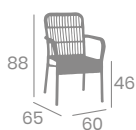

Médula Old Blanco

Sillón MADEIRA

kg
3,90

Médula Atlas. Aluminio
Pintado Deco Bambú.
Ref. 4098

Médula Atlas

Sillón MAUI

kg
3,35

Médula Atlas.
Aluminio Pintado
Deco Bambú.
Ref. 4010