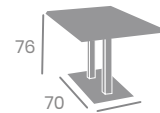

Tablero Compact Mármol Tafú
Base 48x48

Ø70

Tablero Compact Roble Nudos
Base 48x48

Base 40x40

Rectangular 120x80

Tablero Compact Mármol Tafú
o Roble Nudos. Base 70x42

Ref. 9877

Ref. 9811