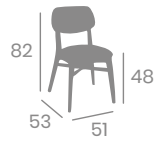

kg
6,00

Madera de Haya
Barnizado Cedro
Asiento Tapizado
Fabric y P.U.
Ref. 5180

Tapizado
P.U. Teja

Tapizado
P.U. Esmeralda

Tapizado
P.U. Arena

Tapizado
P.U. Celeste

Fabric Vesubio Fabric Zafiro

Banqueta SLOVENIA