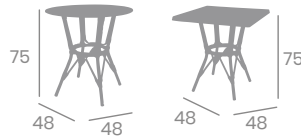

Mesa NUEVO MANILA

Aluminio Pintado Deco Nogal,
Deco Roble Natural o Deco
Bambú - Ref. 5390

Compact Mármol Almería