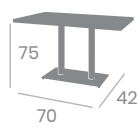

Mesa KOLONIA ACERO

Ref. 9211