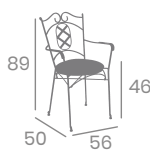

Asiento
Teka
kg
5,00

Asiento
Teka
kg
8,90

Sillón y Silla **RONDA**

Ref. 172

Ref. 372

Hierro Forjado

Asiento Werzalit
Nogal
kg
5,80