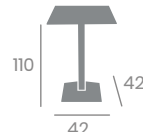

Mesa PIRÁMIDE

Fundición de Hierro.

Ref. 7660