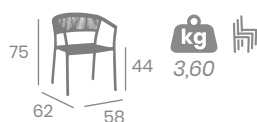

Sillón SEÚL

Textilene Negro.
Aluminio Pintado Negro.
Ref. 3900