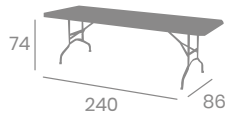

Mesas CATERING

kg
23,00

Ref. 2140B