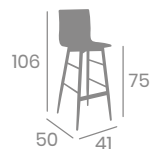

Banqueta MÍCHIGAN P-4