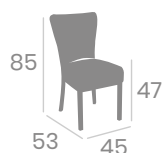

Banqueta **BOHEMIA**

Acero
Pintado Negro.
Ref. 6623

P.U. Gris
Ribeteado Gris

P.U. Verde
Ribeteado Verde

P.U. Azul
Ribeteado Azul

P.U. Gris
Ribeteado Gris

P.U. Mostaza
Ribeteado Mostaza

Silla GRAN BOHEMIA