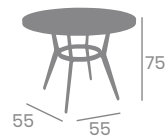

80x80
Tablero Compact Sicilia

80x80
Tablero Compact Roble

Alta 80x80
Tablero Compact Pizarra

Alta Ø80
Tablero Compact Seringa

Pie Mauricio 5200
Aluminio Pintado Negro

Ref. 5300

Ref. 5200

Ref. 5200