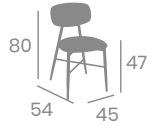

Silla y Banqueta **BROOKLYN** TAPIZADA

kg
4,75

kg
5,55

Aluminio
Pintado Negro.
Tapizados P.U.
Ref. 281 y 481

P.U. Esmeralda

P.U. Teja

P.U. Arena

P.U. Celeste