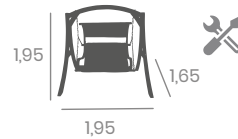

COLUMPIO

Madera de Eucalipto.
Tela de Spun-Poliester.
Ref. 4001