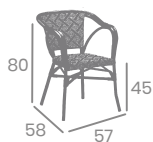

Aluminio Pintado
Deco Roble Natural
Ref. 5959

Médula
Azul - Blanco

Médula
Marrón - Blanco

Sillón ELISSEOS MÉDULA

Médula
Negro - Blanco

Médula
Rojo - Blanco

Médula
Verde - Blanco

Sillón ELISSEOS TEXTILENE