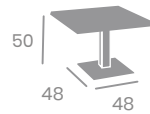

Ref. 9850

Ref. 9877

80x80
Tablero Melamina
Zeus Negro canto PVC Dorado
Base 48x48

Ø70
Tablero Melamina
Mármol Bianco
Base 48x48

Pie
Aluminio

Pie
Blanco

Pie
Taupe

Tablero
Melamina Zeus canto PVC Dorado