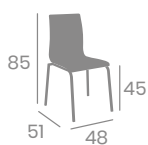

Silla MICHIGAN M-4

Carcasa Laminada Formica
Nogal Americano
Ref. 292

kg
5,50