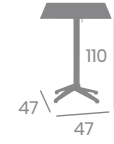

Mesa ISLANDIA ABATIBLE

Aluminio Pintado.

Ref. 5500

Ref. 5500