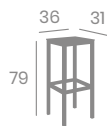

Banqueta MENORCA PLUS

kg
4,60

Aluminio Pintado
Negro o Blanco
Ref. 4581

Asiento Tapizado
Fabric Zafiro

Asiento Tapizado
Fabric Vesubio

Asiento Tapizado
Fabric Terracota

Asiento Tapizado
Fabric Mekong

Asiento 36x31
Compact Roble