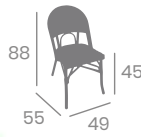

Asiento y Respaldo
Médula Atlas
Ref. 8034

kg
3.50

Silla **BISTROT**

kg
3.95

Aluminio Pintado
Deco Bambú.
Ref. 4099

Médula
Verde y Crema

Médula
Rojo y Crema

Médula
Negro y Crema