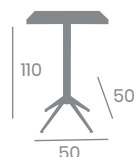

Mesa MILANO

Alta 7870 Ø70
Tablero Melamina
Atenea Gris
canto PVC Dorado

Alta 7870 Ø70
Tablero Melamina
Zeus Negro
canto PVC Plateado

Alta 7870 Ø70
Tablero Compact
Mármol Olimpo

ACTUA
LIZA
DO

Compact Mármol Marquina

4870 Ø70
Tablero Compact
Mármol Marquina

Ref. 7870