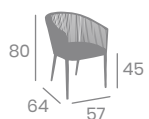

NUEVO

Sillón PRAVIA ROPE

Aluminio Pintado
Deco Roble Natural
Ref. 4022

Rope Marrón

El sillón Pravia Rope Marrón y Rope Crema está tejido en doble cuerda a doble cara, delantera y trasera dándole mayor resistencia y elegancia.