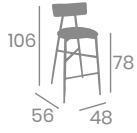

Silla y Banqueta BROOKLYN METAL

kg
5,05

kg
5,85

Aluminio Pintado Negro
Respaldo Acero.
Tapizados P.U.
Ref. 181 y 381