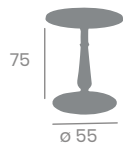

Mesa ÓPERA

Nueva Melamina Chicago

MELAMINA
MÁRMOL GOLD

NUEVO

COMPACT
MÁRMOL LUNA

NUEVO

Melamina Piedra

Ref. 4550T