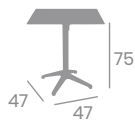

Mesa ISLANDIA ABATIBLE

Ref. 5400

Ref. 5400

Aluminio Pintado.