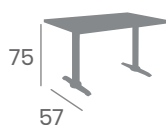

COMPACT
MÁRMOL LUNA

NUE
VO

Rectangular 4971 - 120x80
Tablero Melamina Zeus Negro
canto PVC Dorado

4970 - 70x70
Tablero Melamina Zeus Negro
canto PVC Dorado

Ref. 4971

Ref. 7970

Ref. 7975

Mesa MILANO