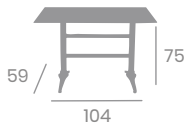

Mesa ISLANDIA RECTANGULAR ABATIBLE

Aluminio Pintado.

Ref. 5411