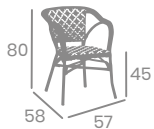

Textilene **UNO**
Negro y Blanco

Textilene **UNO**
Verde y Blanco

Textilene **UNO**
Azul y Blanco

Textilene **UNO**
Rojo y Blanco

Deco
Roble
Natural

Textilene
Soho

Sillón ELISSEOS MÉDULA

kg
4,45