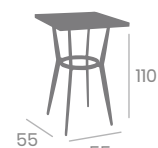

Mesa MAURICIO

Pie de Aluminio Pintado Negro, Deco
Bambú Blanco o Deco Roble Natural.

Ref. 5300