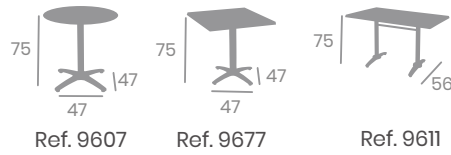

Ø70
Tablero
Compact Sicilia

Pie Mesa Martinica
Aluminio Pintado
Deco Bambú Blanco

Compact Roble Nudos

Compact Seringa

Mesa Apilable PATA SENCILLA Y DOBLE

 *Aluminio o Aluminio
Pintado Deco Bambú*

60x60
Tablero
Compact Blanco

70x70
Tablero Vintage
Gris

70x70
Tablero Compact
Mármol Almería

70x70
Compact Seringa

Ref. 8066

Ref. 8077DB

Mesa DINAMARCA

Aluminio o Aluminio con Médula

Ø 70
Tablero
Werzalit Bambú