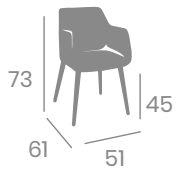

Sillón DAVOS

kg
10,70

Acero M.U.4.
Pintado Negro.
Ref 6729