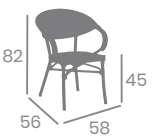

Sillón
FILIPINAS
MÉDULA