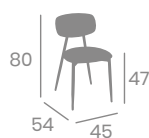

Silla DALLAS

RESPALDO TAPIZADO

kg
6.25

Acero Pintado Negro.
Asiento y Respaldo Tapizado
Ref. 241