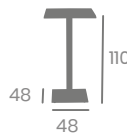

Mesa MÚNICH

Negro

Ref. 9187