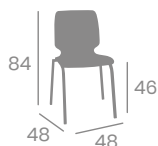

Silla DENVER M-4