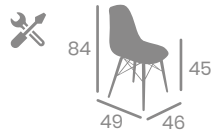

Silla PICASSO x-4