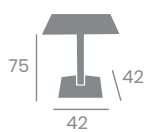

Mesa PIRÁMIDE

Fundición de Hierro.

Ref. 4160