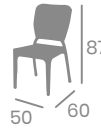

Médula
Blanco

Médula
Café

Sillón JAVA

Médula Blanco.
Estructura Aluminio.
Ref. 2060

(Mesa Islandia)

Médula
Antracita

Silla **CAPRI**

Estructura Aluminio.
Médula Antracita.
Ref. 5071