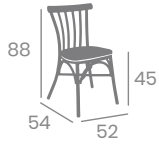

Asiento
Tapizado
P.U. Panamá

kg
4,20

Asiento
Tapizado P.U.
Indiana

Silla PÓRTICO

kg
4,60

Aluminio Pintado Grafito, Negro,
Deco Bambú, Deco Nogal Claro
o Deco Roble Natural.
Ref. 164

Asiento
Tapizado P.U.
Celeste