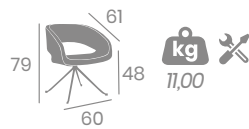

P.U. Kashmir

P.U. Blanco

P.U. Kashmir

P.U. Blanco

kg
11,60

Pie Acero B14
Ref. 6615

Sillón

LUCERNA