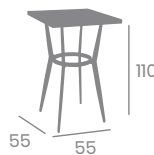

80x80
Tablero Compact Sicilia

80x80
Tablero Compact Roble

Alta 80x80
Tablero Compact Pizarra

Alta Ø80
Tablero Compact Seringa

Pie Mauricio 5200
Aluminio Pintado Negro

Ref. 5300

Ref. 5200

Ref. 5200