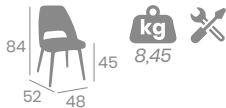

Silla ARONA