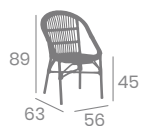

Sillón BARBADOS