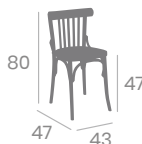

Tapizado
Arena

Tapizado
Esmeralda

Tapizado
Celeste

Silla HAMBURGO PLUS

Madera de Haya
Barnizado color Nogal.
Asientos tapizados en P.U.
Ref. 6140

kg
5,00

Tapizado
Esmeralda

Tapizado
Teja