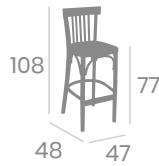

Banqueta HAMBURGO PLUS