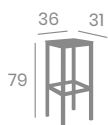

Banqueta MÓNACO PLUS