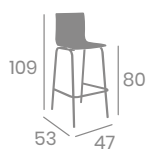

Banqueta MICHIGAN M-4

Acero Pintado Negro o Gris.
Carcasa Laminada Formica
Ref. 492

kg
7,45