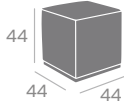

PUFF

Cuadrado