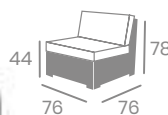

Estructura Aluminio. Cojín de 10 cm. grosor en asiento y 9 cm. en respaldo.
Ref. 4510

Médula
Ceniza

Médula
Blanca

MÓDULO 1

kg
10,65

Estructura aluminio
Médula Blanca. Cojín de 10 cm. grosor en asiento y 9 cm. en respaldo.
Ref. 4511