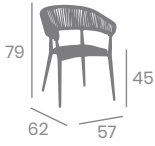

kg
5,40

Sofá 2 Provenza
Aluminio Pintado Negro
o Deco Roble Natural.
Ref. 3800

kg
9,10

Rope
Crema

Rope Crema
Aluminio Pintado
Deco Roble Natural

Rope
Gris

Rope Gris
Aluminio Pintado
Negro

Sillón PROVENZA