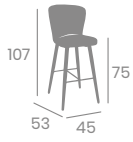

Banqueta VENETO