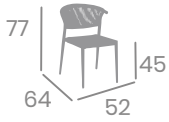

NUEVO

Silla SIDNEY