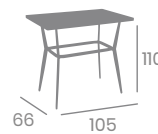

Mesa MAURICIO

Ref. 5210

120x80
Tablero Compact
Mármol Olimpo

120x80
Tablero Compact
Roble

120x80
Tablero Compact
Sicilia

Pie Mauricio Rectangular
Ref. 5210

Alta 120x80
Tablero Compact
Mármol Marquina

Ref. 5310