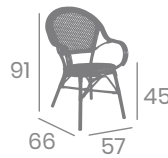

Sillón **ANNA**

Aluminio Pintado
Deco Bambú o
Deco Bambú Blanco
Ref. 4095

kg
3,85

Médula Atlas

Médula Old Blanco