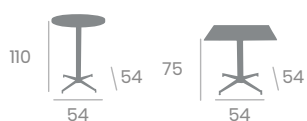

Mesa IRLANDA

Alta Ø70
Tablero Melamina Zeus
Negro canto PVC Dorado

Alta - 70x70
Tablero Melamina Zeus
Negro canto PVC Dorado

ACTUA
LIZA
DO

Pie Irlanda 9340
Acero Pintado Negro
Base 54x54

Pie Irlanda 9330
Acero Pintado Negro
Base 54x54