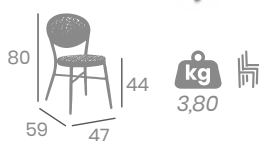

Silla y Sillón CRACOVIA REJILLA

Aluminio Pintado Deco Nogal Claro.
Respaldo Rejilla Médula Atlas.
Asiento Tapizado Fabric.
Ref. 4073 y 4083