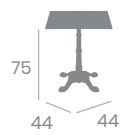

PARISINO

502 Ø70
Tablero Werzalit
Sicilia Aro Latón

7003 Ø70
Tablero Mármol
Aro Latón

7003 Ø70
Tablero Werzalit
Sienna Aro Latón

7004 - 70x70
Tablero Melamina Studio Arena

7004 Ø80
Tablero Melamina
Roble Atlas

Ref. 7004