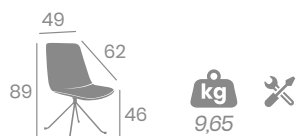

kg
11,00

Pie Acero B5
Ref. 6616

P.U. Blanco

P.U. Kashmir

Silla GINEBRA

P.U. Blanco

*Pie Acero C4 Pintado
Blanco, Negro o Deco
Madera Natural
Ref. 6627*

*Pie B14 Acero o
Pintado Negro
Ref. 6619*