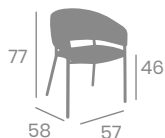

Sillón ESTOCOLMO

P.U. Mostaza

P.U. Azul

P.U. Gris

P.U. Panamá

Sillón ALSACIA

Sillón con diseño elegante y moderno que aporta un toque de sofisticación a tu espacio.

kg
9,80