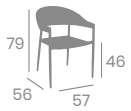

Sillón NARA

Sillón con aires asiáticos tapizado en 6 colores. Armazón de Acero destacado por su comodidad.

Acero
Pintado Negro.
Ref. 6750