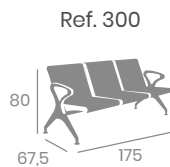

Catering BANCADA

Brazos Aluminio, Asientos y Respaldo de Acero Troquelado Pintado Gris.