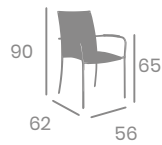

Banqueta MEDITERRÁNEO

Lamas
Aluminio

Lamas Aluminio
Aluminio
Ref. 8117

kg
3,35

Sillón SALZBURGO

kg
5,65

Acero.
Médula Blanco
Ref. 4520

Banqueta SALZBURGO