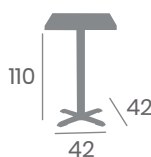

COMPACT
MÁRMOL LUNA

NUE
VO

Rectangular 4971 - 120x80
Tablero Melamina Zeus Negro
canto PVC Dorado

4970 - 70x70
Tablero Melamina Zeus Negro
canto PVC Dorado

Ref. 4971

Ref. 7970

Ref. 7975

Mesa MILANO