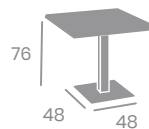

Tablero Compact Mármol Tafú
Base 48x48

Ø70

Tablero Compact Roble Nudos
Base 48x48

Base 40x40

Rectangular 120x80

Tablero Compact Mármol Tafú
o Roble Nudos. Base 70x42

Ref. 9877

Ref. 9811