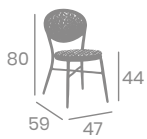

Asiento Ø43

Textilene
Soho

Textilene
Soho Negro

Textilene
Mekong

Silla CHICAGO

Deco
Nogal Claro

Silla CRACOVIA

kg
2,90