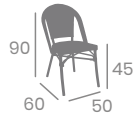

Banqueta TÍVOLI MÉDULA

kg 5,05

Aluminio Pintado Deco Bambú, Deco Nogal o Deco Roble Natural. Ref. 8229

Médula Negro y Crema

Médula Rojo y Crema

Médula Verde y Crema

Deco Nogal

Silla PARÍS