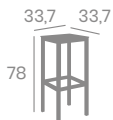

Banqueta MÓNACO

kg
4,50

Aluminio Pintado Grafito,
Negro o Blanco.
Ref. 4561

Asiento 33,7 x 33,7
Compact Negro

Asiento 33,7 x 33,7
Compact Antártida

Asiento 33,7 x 33,7
Compact Kashmir

Asiento 33,7 x 33,7
Compact Ceniza