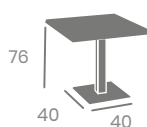

Mesa MÚNICH

Negro

Ref. 9877