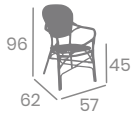

Sillón ORLEANS