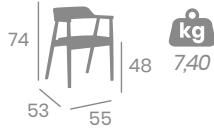

Tapizado
P.U. Celeste

Tapizado
P.U. Arena

Tapizado
P.U. Teja

kg
8,00

NUEVO

Sillón VARSOVIA

P.U. Álamo

Madera de Haya. Barnizada Cedro
Asiento Madera Laminado
o Tapizado
Ref. 5110