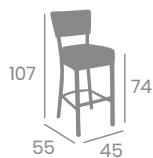

Banqueta **BOHEMIA**