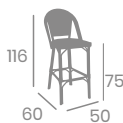

Banqueta TÍVOLI MÉDULA