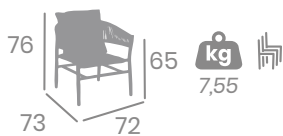

JADE
Ø48
48x48

TERRACOTA
48x48
Ø48

NUEVO

*NUEVOS PIES MODELO MUNICH DISPONIBLES
CON BASE CUADRADA Y REDONDA

Sofá HAVANA 1

NUEVO

Aluminio Pintado
Deco Roble Natural.
Ref. 3510
*SOLO incluye cojín
de respaldo