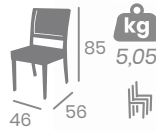

Silla **BRENO**

Aluminio Pintado Gris.
Ref. 5080