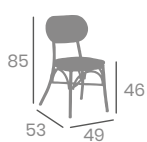

Silla NEW VERDI TAPIZADA

kg
4,90

Aluminio Pintado Negro, Deco Nogal Claro
o Deco Roble Natural. Respaldo Rejilla.
Asiento Tapizado Fabric.
Ref. 148 y 162