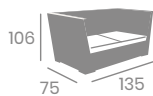

Sofá QUEBEC