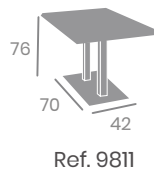

Rectangular 120x80
Tablero Compact Mármol Samas
Base 70x42