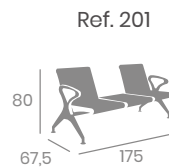

Catering BANCADA

Brazos Aluminio, Asientos y Respaldo de Acero Troquelado Pintado Gris.