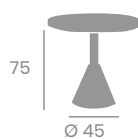

9000 Ø80
Tablero Melamina Studio
Roble Karamel

9000 Ø80
Tablero Melamina
Roble Hera

Pie Columbia 9000
Pie Acero Pintado Negro

Alta 9100 Ø70
Tablero Melamina
Roble Hera

Ref. 9000

Ref. 9000

Ref. 9100

Mesa MARBELLA