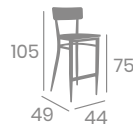

kg
7,45

Asiento Laminado
Roble Vintage

kg
8,50

Asiento Laminado
Ébony

Asiento Tapizado
Verde

kg
8,65

Asiento Tapizado
Mostaza

Banqueta PENSILVANIA