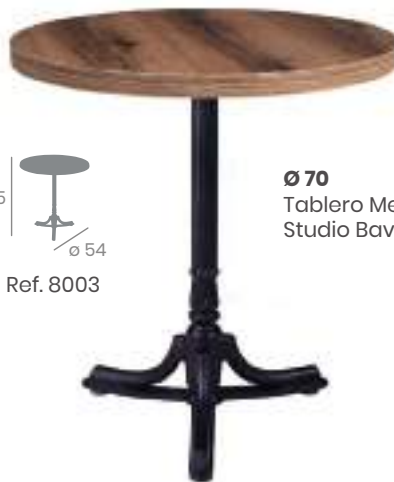

MÁRMOL GOLD

NUEVO

Mesa PARÍS

Pie Fundición de Hierro.

Alta 7113 Ø60
Tablero Werzalit
Mármol Aro Latón

Alta 7114 - 60x60
Tablero Melamina
Roble Atlas

Sicilia con aro de latón

Mármol con aro de latón