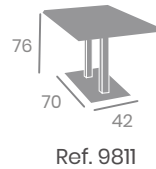

Rectangular 120x80
Tablero Compact Mármol Tafú
o Roble Nudos. Base 70x42