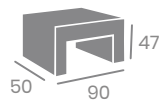

Mesa ESPACIO

Ref. 4290