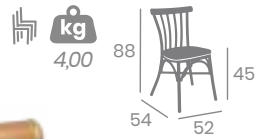

Silla PÓRTICO OUT

Aluminio Pintado Grafito, Negro,
Deco Bambú, Deco Nogal
o Deco Roble Natural.
Ref. 164