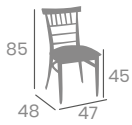

Silla NEVADA

Acero Pintado Blanco o Negro
Ref. 152