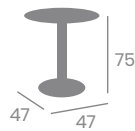

Mesa GRAN ROMA

Aluminio Pintado.

Ref. 9145

Compact Sicilia

Compact Sienna

Tablero Ø70
Compact Blanco Nature

Ref. 9545