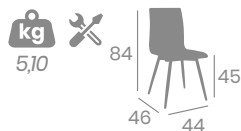

Silla MICHIGAN P-4

Acero Pintado Negro
o Deco Madera Natural.
Ref. 197