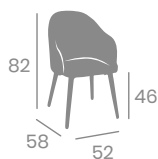

Sillón MONZA

kg
9,55

Acero Pintado Negro.
Ref. 6639