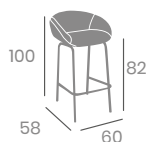

P.U. Blanco

Pie Acero B14
Ref. 6613

Sillón BASILEA

Pie Acero C4
Pintado Blanco o Negro
Ref. 6510

P.U. Kashmir

P.U. Blanco

Banqueta BASILEA

Pie Acero M4
Pintado Negro.
Ref. 6520