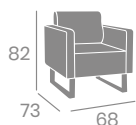

Sillón STRAUSS