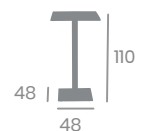

Mesa MÚNICH

Pie de Aluminio.

Ref. 9850

Ref. 9877

Pie
Aluminio

Ref. 9187