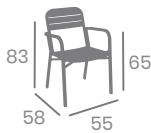

Sillón CALIFORNIA 2