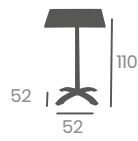

Mesa OSLO

Ref. 9711

Rectangular 9711 120x80
Tablero Compact
Mármol Almería

Alta 7766 70x70
Tablero Compact
Mármol Almería

Ref. 7766

Pie Oslo Rectangular 9711AB
Sistema abatible

Pie Oslo Rectangular 9711