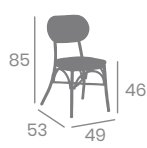

Silla NEW VERDI OUT

kg
4,00

Aluminio Pintado Negro,
Deco Roble Natural
y Deco Nogal Claro.