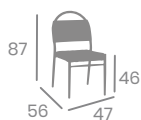

Silla CAZORLA

Aires andaluces para esta Novedad 2025.
Formato silla y sillón para aportar versatilidad,
realizados en aluminio y dos acabados diferentes
para elegir o combinar en exterior o interior.