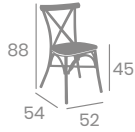

Asiento Rope Crema
Aluminio Pintado Negro

kg
4,00

Silla con asiento Rope Crema o Rope Gris exclusivamente en armazón Negro.

Asiento Rope Gris
Aluminio Pintado Negro

Silla ÁTICO OUT

Aluminio Pintado Negro,
Deco Bambú, Deco Nogal
o Deco Roble Natural.
Ref. 163