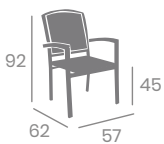

Sillón MÁLAGA

Aluminio Pintado Grafito.
Ref. 4422

(Mesa Eros)