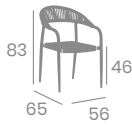

Rope
Crema

Rope Crema
Aluminio Pintado
Negro

(Mesa Mauricio)

Rope Gris
Aluminio
Pintado Negro

Rope
Crema

Rope Crema
Aluminio Pintado
Deco Roble Natural

Sillón FARO

kg
4,10