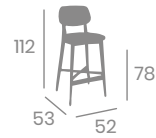

Ref. 5190

kg
7,85