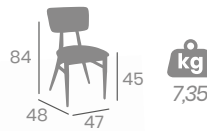

Silla MONTANA

Acero Pintado Negro.
Ref. 587