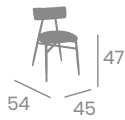

Silla y Banqueta BROOKLYN METAL

kg
5,05

kg
5,85

Aluminio Pintado Negro
Respaldo Acero.
Tapizados P.U.
Ref. 181 y 381