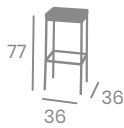

4,05

Aluminio Pintado,
6 colores disponibles.
Ref. 4423

Aluminio Pintado Celeste

Aluminio Pintado Taupe

Banqueta SUIZA

kg
5,50

Estructura Acero.
Ref. 4558

Asiento
Compact
33,7 x 33,7 cm.