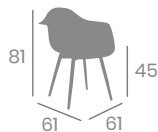

Sillón PICASSO P-4

kg
5,75