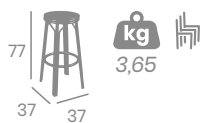

Banqueta CHARLOTTE

NUEVO ACABADO

Aluminio Pintado Deco Roble Natural
o Deco Nogal Claro.
Ref. 8231