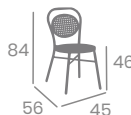

Silla BORDEAUX

kg
3,85

Aluminio Pintado
Deco Roble Natural.
Ref. 4085

Médula
Negro y Blanco

Médula
Verde y Blanco

Silla

INNSBRUCK

Aluminio Pintado
Deco Roble Natural
o Deco Nogal Claro.
Ref. 4080