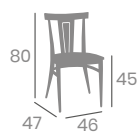

Silla DAKOTA

Acero Pintado Blanco, Grafito, Negro,
Gris Envejecido o Negro Envejecido.
Ref. 184