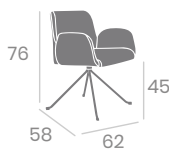

P.U. Albero
Pie Acero W

P.U. Kashmir
Pie Acero B5

P.U. Marrón
Pie Acero B5

P.U. Blanco
Pie Acero B5

Ref. 6638

kg
11,40

Ref. 6738

kg
11,20