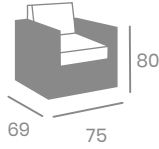

Sillón ESPACIO 1

kg
11,45

Estructura aluminio. Cojín de 10 cm. grosor en asiento y 9 cm. en respaldo.
Ref. 4300

Médula
Antracita

Médula
Blanca

Médula
Café

Médula Ceniza

Médula Blanco