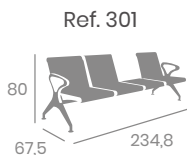

Catering BANCADA

Brazos Aluminio, Asientos y Respaldo de Acero Troquelado Pintado Gris.