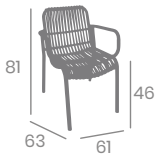

Sillón BRUNCH

kg
3,00

Aluminio Pintado Grafito,
Deco Bambú Blanco o
Deco Bambú
Ref. 4901