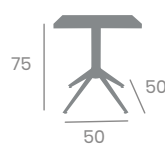

Mesa MILANO

Alta 7870 Ø70
Tablero Melamina
Atenea Gris
canto PVC Dorado

Alta 7870 Ø70
Tablero Melamina
Zeus Negro
canto PVC Plateado

Alta 7870 Ø70
Tablero Compact
Mármol Olimpo

ACTUA
LIZA
DO

Compact Mármol Marquina

4870 Ø70
Tablero Compact
Mármol Marquina

Ref. 4870