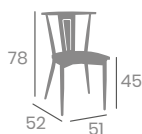

Silla ALABAMA

Acero Pintado
Grafito.
Ref. 176