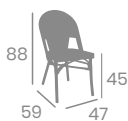

*Aluminio Pintado
Deco Bambú
Textilene Negro*

Silla TÍVOLI MÉDULA

kg
3,85

Aluminio Pintado Deco
Nogal o Deco Roble Natural.
Ref. 8029

*Deco
Roble
Natural*

Médula Negro
y Crema

Médula Rojo
y Crema

Médula Verde y
Crema