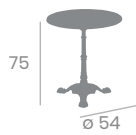

 **PARISINO**

502 Ø70
 Tablero Werzalit
 Sicilia Aro Latón

7003 Ø70
 Tablero Mármol
 Aro Latón

7003 Ø70
 Tablero Werzalit
 Sienna Aro Latón

7004 - 70x70
 Tablero Melamina Studio Arena

7004 Ø80
 Tablero Melamina
 Roble Atlas