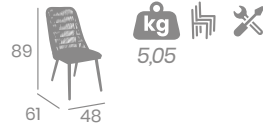

Asiento Madera Macizo
kg
8,05

kg
7,60 Asiento Laminado Nogal Vintage

kg
7,85 Asiento Tapizado Azul

Silla ALOHA

Aluminio Pintado Negro.
Respaldo en Rope Gris.
Ref. 150

Asiento tapizado P.U. Gris

Rope Gris 

Respaldo en Rope Marrón.
Ref. 149