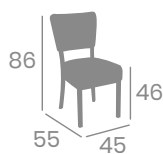

Silla BOHEMIA