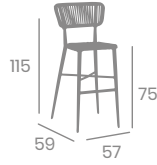

kg
3,50

Aluminio Pintado
Negro o Deco Roble Natural
Ref. 3200

Rope Crema
Aluminio Pintado
Deco Roble Natural

Rope Crema
Aluminio Pintado
Negro

Banqueta sin respaldo
PROVENZA

kg
3,00

Aluminio Pintado
 Negro o Deco Roble Natural
 Ref. 3400