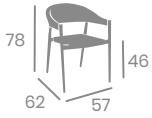

Rope Crema
Aluminio
Pintado Lino

**NUE
VO**

Rope
Crema 

Detalle **Textilene Blanco**

Sillón OSAKA

kg
4,15

Aluminio Pintado
Negro o Deco Roble Natural
Ref. 4524

Rope Crema
Aluminio Pintado
Negro