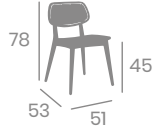

NUEVO

Silla BRATISLAVA