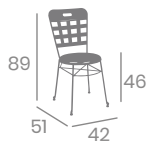

Asiento Werzalit
Pino Viejo

kg
8,35

Asiento
Rejilla

kg
7,65

Sillón y Silla ARANJUEZ

Ref. 371

Ref. 171

Hierro Forjado.