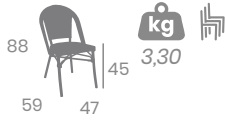

Silla TÍVOLI

Aluminio Pintado
Deco Bambú y
Deco Roble Natural.
Ref. 8029