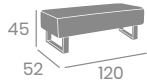

BANCO

Base Acero Ref. 6603