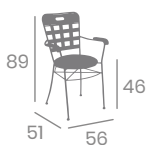

Asiento Werzalit
Pino Viejo

kg
8,35

Asiento
Rejilla

kg
7,65

Sillón y Silla ARANJUEZ

Ref. 371

Ref. 171

Hierro Forjado.