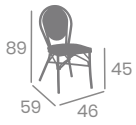

Silla BULEVAR