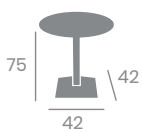

Mesa PIRÁMIDE

Fundición de Hierro.

Ref. 4160