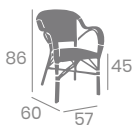

Textilene
Negro

Textilene
Latte

Textilene **DUO**
Rojo y Crema

Sillón **BIARRITZ** TEXTILENE

Aluminio Pintado
Deco Bambú.
Ref. 6060

Sillón BIARRITZ MÉDULA

Aluminio Pintado
Deco Bambú.
Ref. 6060

Médula
Blanco y Gris