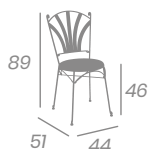

Silla **FRAGUA**