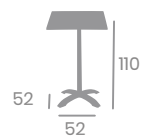

Alta 60x60
Tablero
Werzalit Sicilia

Ref. 7766