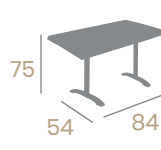

Mesa OSLO

Pie Fundición de Hierro.

Ref. 4780