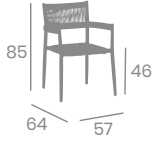

Rope Gris
Aluminio Pintado
Negro

Rope Crema
Aluminio Pintado
Deco Roble Natural

Rope Crema

Rope Crema
Aluminio Pintado
Negro

Sillón NÁUTICO

kg
4,25

Aluminio Pintado
Negro o Deco Roble Natural
Ref. 2900

Rope Crema
Aluminio Pintado
Deco Roble Natural