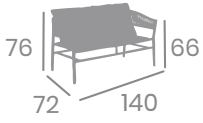

NUEVO

Sofá HAVANA 2

Aluminio Pintado
Deco Roble Natural.
Ref. 3520
*SOLO incluyen cojines
de respaldo