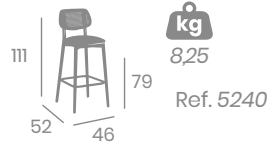

NUEVO

Banqueta CROACIA

Tapizado
P.U. Arena

Tapizado
P.U. Teja