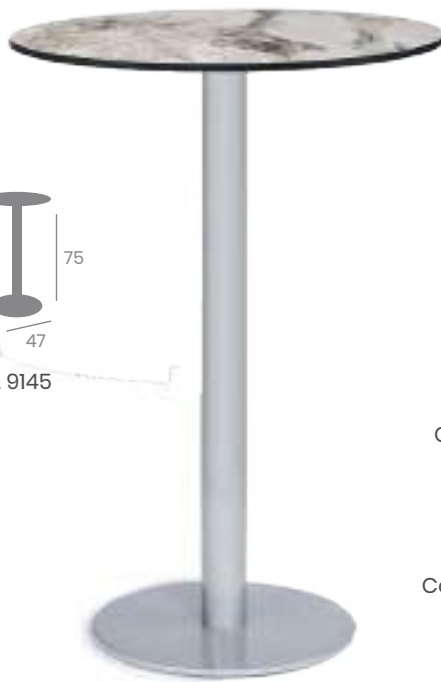

Tablero 120x80
Compact Mármol Olimpo

Pie Islandia
5411
Con Contrapesos

Mesa GRAN ROMA

 *Aluminio Pintado.*

Tablero Ø70
Compact Blanco Nature

Tablero Ø70
Compact Mármol Almería

Ref. 9145

Compact Sicilia