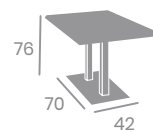

120x80
Tablero Melamina
Roble Atlas canto PVC Dorado
Base 70x42