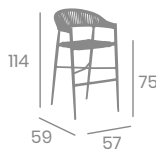

Banqueta OSAKA MÉDULA

NUE
VO