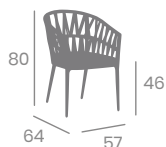

NUEVO

Sillón CERDEÑA PREMIUM

kg
3,90

Aluminio Pintado
Ref. 4100

Cuerda
Terracota

Terracota
Cuerda Terracota