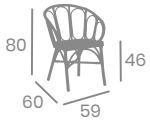

Silla NASSAU

kg
3,05

Aluminio Pintado
Deco Roble Natural
Ref. 4110

Textilene
Tribeca Verde - Crema

Textilene Latte

Textilene
Tribeca Marrón - Blanco

Sillón NASSAU

Aluminio Pintado
Deco Roble Natural
Ref. 4120