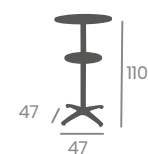

Ref. 9106

Alta Dos Tapas Ø60
Tablero Superior Compact Pompeya
Tablero inferior Ø40 aro de aluminio