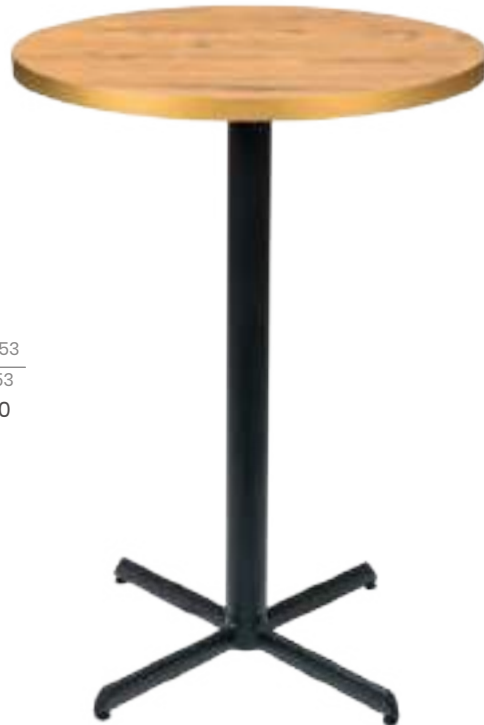

Ø70
Tablero Melamina
Roble Atlas canto PVC Dorado
Base 53x53