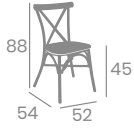

kg
4,30

NUEVO Tapizados P.U.

Teja

Arena

Celeste

Esmeralda

Silla ÁTICO

kg
4,20