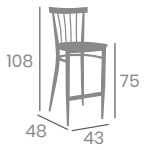

Asiento Tapizado Verde

kg
6,70

Asiento Laminado Roble Vintage

Asiento Laminado
Roble Vintage

kg
8,30

Asiento
Tapizado
Gris

kg
8,50

Banqueta **BALTIMORE**