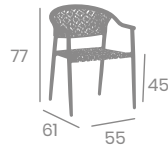

NUEVO

Sillón MANHATTAN

Aluminio Pintado
Deco Roble Natural
Ref. 2800