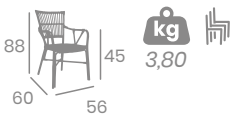

Silla POLINESIA

Médula Volcán. Aluminio
Pintado Deco Bambú
Ref. 4092

Médula
Volcán

Sillón POLINESIA

Médula Atlas. Aluminio
Pintado Deco Bambú y
Deco Roble Natural.
Ref. 4192

Deco Roble Natural
Médula
Atlas