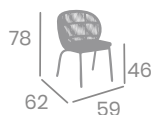

Médula Atlas
Aluminio Pintado
Deco Bambú
kg
3,40 

NUEVO

Silla MALIBÚ

kg
4,00

Aluminio Pintado
Deco Roble Natural
Ref. 3650

Rope
Crema

Rope Crema

No todo el mobiliario para hostelería está pensado para sentarse a la mesa a comer. MALIBÚ resulta una silla de lo más seductora evocando un Lifestyle relajado ideal para hoteles o beach clubs