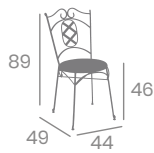

Sillón y Silla **RONDA**

Ref. 172