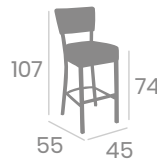

Banqueta
BOHEMIA

kg
10,55
Acero
Pintado Negro.
Ref 6623