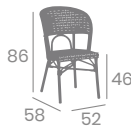

Silla CHAMPAGNE

El más puro estilo parisino, con un nuevo giro en el trenzado de la médula, tejido de manera diferente y con nuevos tonos Verde o Gris que se unen al Burdeos ofreciendo nuevas combinaciones.

kg
4,20

Aluminio Pintado
Deco Roble Natural.
Ref. 4089