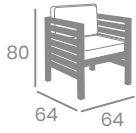

Sillón ORIÓN 1

11,65

Estructura Aluminio Pintado
Grafito. Cojín de 10 cm grosor
en asiento y 9 cm en respaldo.
Ref. 4700

IDEAL PARA
COMBINAR CON
MESA ESPACIO
pag. 104