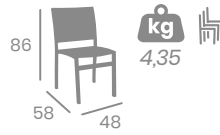

Aluminio Pintado. Ref. 4420

Aluminio Pintado Blanco

Doble Textilene Blanco

Doble Textilene Azul