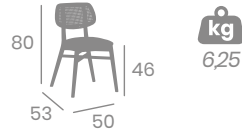

Asiento
Madera
Laminado

Asiento
Tapizado
P.U. Álamo

NUEVO

Silla BRATISLAVA

Madera de Haya
Barnizada Natural.
Asiento Madera Laminado
Ref. 5220

NUEVO

Silla CROACIA

Madera de Haya. Barnizado Cedro
Asiento Tapizado Fabric y P.U.
Ref. 5230