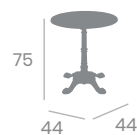

PARISINO

502 Ø70
Tablero Werzalit
Sicilia Aro Latón

7003 Ø70
Tablero Mármol
Aro Latón

7003 Ø70
Tablero Werzalit
Sienna Aro Latón

7004 - 70x70
Tablero Melamina Studio Arena

7004 Ø80
Tablero Melamina
Roble Atlas

Ref. 7004