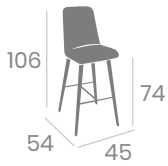

P.U. Mostaza

P.U. Azul

P.U. Verde

Banqueta MURANO

Acero
Pintado Negro.
Ref 6631

8,70

P.U. Panamá

P.U. Gris