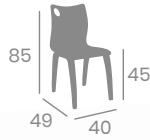

Silla ONTARIO

kg
6,20

C-4 Deco Madera Natural
Carcasa Laminada
Ref. 198