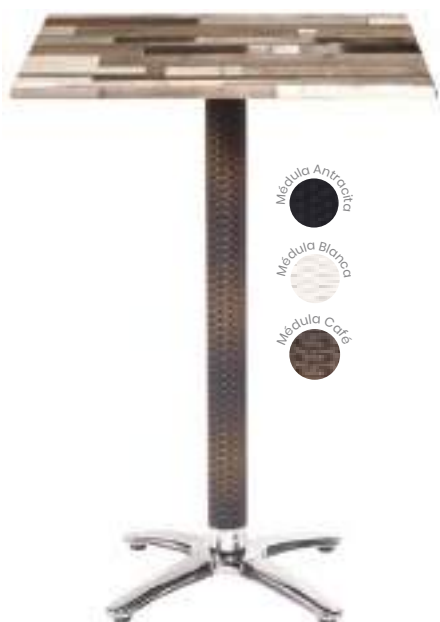

Mesa DINAMARCA

Alta 60x60
Tablero Kbana Taupe
Columna Médula Café