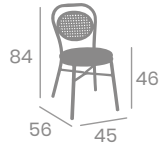

Silla INNSBRUCK TAPIZADA