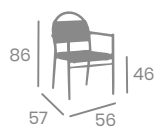

Sillón CAZORLA