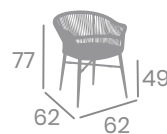

Textilene Soho
Aluminio Pintado
Deco Roble Natural

NUEVO

Silla SIDNEY

Aluminio Pintado
Deco Roble Natural
Ref. 3601

Rope Blanco

Rope Crema

NUEVO

Sillón MELBOURNE