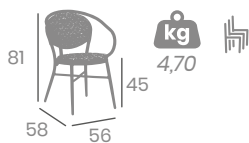

Silla y Sillón CRACOVIA REJILLA

Aluminio Pintado Deco Nogal Claro.
Respaldo Rejilla Médula Atlas.
Asiento Tapizado Fabric.
Ref. 4073 y 4083