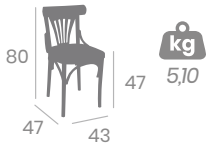

Silla y Banqueta BERLÍN PLUS

ASIENTO MADERA

Madera de Haya
Barnizado color Nogal.
Ref. 6150