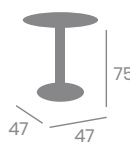

NUEVO ACTUALIZADO

9545 - 70x 70

Tablero Melamina
Zeus negro

Ref. 9545