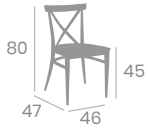

Silla ORLANDO

Acero Pintado Celeste,
Blanco, Negro o Grafito.
Ref. 154

Asiento Tapizado Indiana

kg
6,75

Asiento Tapizado Verde