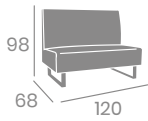

P.U. Negro

P.U. Blanco

P.U. Blanco

P.U. Negro

P.U. Kashmir

Sillón ALFA 120

Las bases de Acero del modelo Alfa también están disponibles en color Negro

kg
28,60