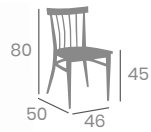

kg
7,10

Asiento Tapizado Indiana

kg
6,90

Asiento Tapizado Indiana

kg
6,90

Silla BALTIMORE

Acero Pintado Celeste,
Negro, Rojo o Blanco.
Ref. 159

kg
6,90