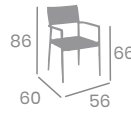

Aluminio Pintado
Deco Bambú.
Ref. 4194

Médula Atlas

kg
3,55

Textilene
Latte

Textilene
Negro

NUEVO

Sillón GRANADA

Kg
4,15