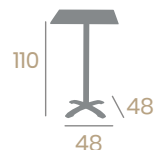

Mesa OSLO

Pie Fundición de Hierro.

Ref. 7160