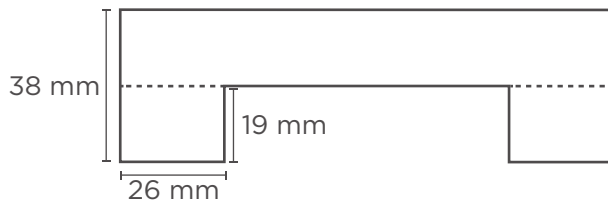

MELAMINA REGRUESADO 38 mm.
ESQUEMA DEL PERFIL INTERIOR DEL TABLERO

MEDIDAS

- 120 x 80
- 110 x 70
- 90 x 90
- 80 x 80
- 70 x 70
- 60 x 60