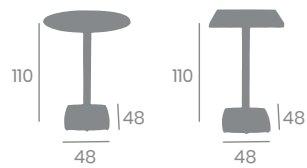

80x80
Tablero Melamina Studio Baviera