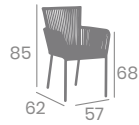

Sillón FORMENTERA