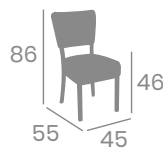

kg
7,95

Acero
Pintado Negro.
Ref 6628

P.U. Panamá
Ribeteado Panamá

P.U. Azul
Ribeteado Azul

P.U. Verde
Ribeteado Verde

Silla
BOHEMIA

kg
8,55
Acero
Pintado Negro.
Ref 6622

P.U. Kashmir
Sin Ribetear