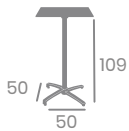

Pie Noruega Abatible
Aluminio Pintado Grafito

70x70
Tablero Compact Roble Nudos

Mesa NORUEGA ABATIBLE

Aluminio Pintado.
Ref. 9147AB

Detalle Sistema Abatible

Alta Ø70
Tablero
Compact
Roble Nudos

Alta Ø70
Tablero Compact
Blanco Nature