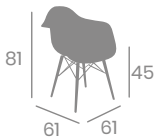

Sillón PICASSO X-4

Acero o Aluminio.
Ref. 299

Carcasa Toffee
Acero Pintado
Deco Madera Wengué

Estructura
Acero

kg
6,20