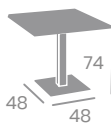

70x70
Tablero Werzalit
Kbana Taupe
Base 48x48

Ref. 9877