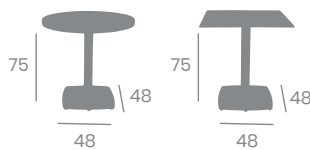

Mesa HANOVER

Pie de Acero Pintado Negro o Blanco.

Compact Roble Nudos

Melamina Studio Arena

Pie Hanover 9322
Acero Pintado Negro o Blanco
Base 48x48

Ref. 9322