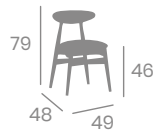

Silla NÓRDICA

*Nueva línea en madera de Haya con
detalles de inspiración asiática.
Amplia gama de asientos en
tapizados Fabric y P.U.*

kg
6,00

Madera de Haya
Barnizado Cedro
Asiento Tapizado
Fabric y P.U.
Ref. 5120