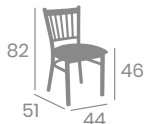

Silla BOSTON

Acero Pintado Grafito.
Ref. 158