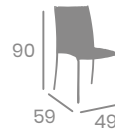

Silla SALZBURGO

kg
4,55

Acero.
Médula Blanco.
Ref. 4519