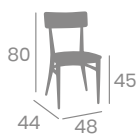

kg
7,45

Asiento Madera Laminado

kg
7,45

Asiento Madera Macizo

kg
7,70

Asiento Laminado Roble Vintage

kg
7,30

Silla PENSILVANIA