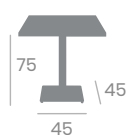

Mesa KOLONIA ACERO

Ref. 9202