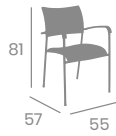

Sillón TOKIO

kg
5,55

*Estructura Cromada.
Respaldo Malla.
Ref. 839*