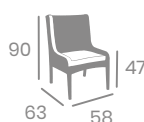

Sillón ATLANTA

kg
7,00

Aluminio. Médula Blanco
con cojín de 4 cm. de grosor.
Ref. 4418