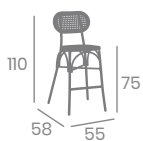

Silla NEW VERDI OUT

kg
4,00

Aluminio Pintado Negro,
Deco Roble Natural
y Deco Nogal Claro.

Rejilla
Médula Crema
Ref. 148

*Versátil
Exterior/Interior*

Rejilla
Médula Altas
Ref. 162

Banqueta NEW VERDI OUT

Aluminio Pintado Negro,
Deco Roble Natural
y Deco Nogal Claro.