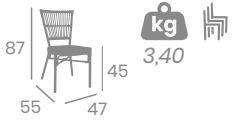

Silla POLINESIA

Médula Volcán. Aluminio
Pintado Deco Bambú
Ref. 4092