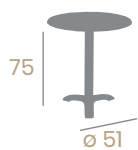

4770 Ø70
Tablero Melamina Roble Hera

4760 - 70x70
Tablero Melamina
Roble Hera

Rectangular 4780 - 110x70
Tablero Melamina Roble Hera

Alta 7170 - Ø70
Tablero Melamina
Roble Hera

Alta 7160 - 60x60
Tablero Melamina
Roble Hera