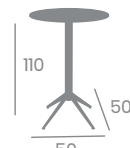

Mesa MILANO

Alta 7870 Ø70
Tablero Melamina
Atenea Gris
canto PVC Dorado

Alta 7870 Ø70
Tablero Melamina
Zeus Negro
canto PVC Plateado

Alta 7870 Ø70
Tablero Compact
Mármol Olimpo

ACTUA
LIZA
DO

Compact Mármol Marquina

4870 Ø70
Tablero Compact
Mármol Marquina

Ref. 7870