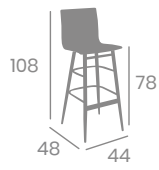

Banqueta PRADO