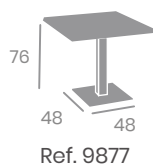

Rectangular 120x80
Tablero Compact Mármol Samas
Base 70x42