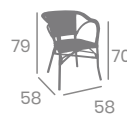

Aluminio Pintado
Deco Bambú o
Deco Nogal.
Ref. 8028

Médula Azul
y Blanco

Médula Verde
y Crema

Médula Negro
y Crema

Sillón PARÍS

kg
4,50

Aluminio Pintado
Deco Bambú o
Deco Nogal.
Ref. 3091

Médula Azul
y Blanco