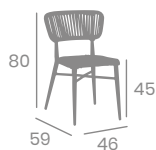

Aluminio Pintado
Negro o Deco Roble Natural
Ref. 3100

Rope Gris
Aluminio Pintado
Deco Roble Natural

Rope Crema
Aluminio Pintado
Negro

Aluminio Pintado
Deco Roble Natural
Rope Crema

Silla PROVENZA

Aluminio Pintado
Negro o Deco Roble Natural
Ref. 3000