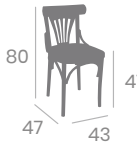

Tapizado
P.U. Teja

Tapizado
P.U. Celeste

Tapizado
P.U. Álamo

Tapizado
P.U. Esmeralda

Silla BERLÍN PLUS

Madera de Haya
Barnizado color Nogal.
Asientos tapizados en P.U.
Ref. 6150

kg
5,10

Tapizado
Teja