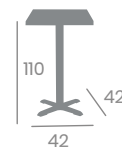

Mesa MICHIGAN

Pie de Acero Pintado Negro.

Alta 7970 - 60x60

Tablero Melamina Zeus Negro
canto PVC Dorado

ACTUA
LIZA
DO

4975 - 80x80

Tablero Melamina Zeus Negro
canto PVC Dorado

Pie Michigan 4975

Pie Acero Pintado Negro

4970 Ø70

Tablero
Melamina Zeus Negro
canto PVC Plateado

Ref. 7970