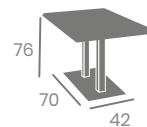

70x70
Tablero Compact Mármol Olimpo
Base 48x48

Ø80
Tablero Compact
Mármol Samas
Base 48x48

Ref. 9877

Ref. 9187

Ref. 9811

Rectangular 120x80
Tablero Compact Mármol Samas
o Mármol Olimpo. Base 70x42

Base 48x48
Sistema Abatible
SOLO NEGRO