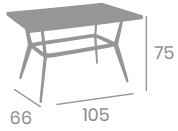

Mesa MAURICIO

Ref. 5210

120x80
Tablero Compact
Mármol Olimpo