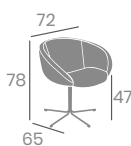

Pie Acero B14
Ref. 6613