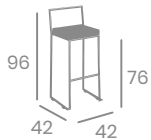

Banqueta MEDITERRÁNEO

Lamas
Aluminio

Lamas Aluminio
Aluminio
Ref. 8117

kg
3,35

Sillón SALZBURGO

kg
5,65

Acero.
Médula Blanco
Ref. 4520

Banqueta SALZBURGO