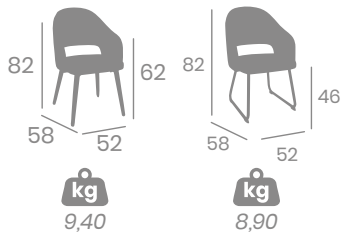

Sillón CREMONA