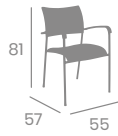

Sillón TOKIO

kg
5,55

*Estructura Cromada.
Respaldo Malla.
Ref. 839*