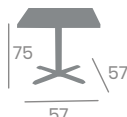

ACTUA
LIZA
DO

4975 - 80x80

Tablero Melamina Zeus Negro
canto PVC Dorado

Pie Michigan 4975

Pie Acero Pintado Negro

4970 Ø70

Tablero
Melamina Zeus Negro
canto PVC Plateado

Ref. 4970