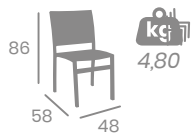

Silla
EROS
TEXTILENE

Aluminio Pintado Blanco.
Ref. 4420

Doble Textilene Negro