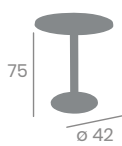

Mesa HOTEL

Pie Fundición de Hierro.

Ref. 4150