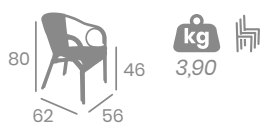

Médula
Blanco

Médula
Café

Sillón JAVA

Médula Blanco.
Estructura Aluminio.
Ref. 2060

(Mesa Islandia)

Médula
Antracita

Silla **CAPRI**

Estructura Aluminio.
Médula Antracita.
Ref. 5071