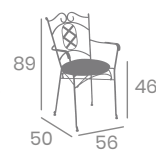

Asiento
Teka
kg
5,00

Asiento
Teka
kg
8,90

Sillón y Silla **RONDA**

Ref. 172

Ref. 372

Hierro Forjado

Asiento Werzalit
Nogal
kg
5,80