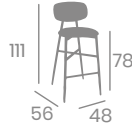

Silla y Banqueta **BROOKLYN** TAPIZADA

kg
4,75

kg
5,55

Aluminio
Pintado Negro.
Tapizados P.U.
Ref. 281 y 481

P.U. Esmeralda

P.U. Teja

P.U. Arena

P.U. Celeste