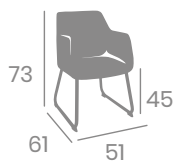

Acero W
Pintado Negro.
Ref 6829

Sillón DAVOS

Acero C4B
Pintado Negro.
Ref 6829

11,00