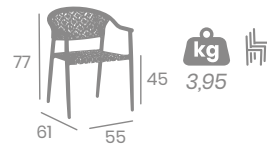

Cuerda Premium Blanca

Banqueta OSAKA PREMIUM

kg
5,50

Aluminio Pintado
Deco Roble Natural
Ref. 4635

Rope Crema
Aluminio Pintado
Deco Roble Natural

Rope
Crema 

Sillón QUEENS

Aluminio Pintado
Deco Roble Natural
Ref. 2600