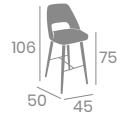

kg
8,45

Pie M.U.4 Acero
Pintado Negro.
Ref. 6031

Tapizado
Fabric
Zafiro

Tapizado
Fabric
Terracota

Tapizado
Fabric
Vesubio

Tapizado
Fabric
Mekong

Tapizado
Fabric
Vesubio

Banqueta ARONA