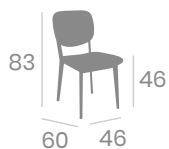

Carcasa Gris

Banqueta SOROLLA

Aluminio Pintado
Blanco. Carcasa
Kashmir. Ref. 391

kg
4,80

Sillón SOROLLA

kg
4,30

Aluminio Pintado
Blanco. Carcasa
Roja. Ref. 291

Silla LOMBARDÍA