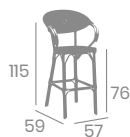

Textilene Soho
Aluminio Pintado
Deco Roble Natural
Ref. 2700

(Mesa París 7004)

Textilene **UNO**
Negro y Blanco

Banqueta **FILIPINAS**

kg
5,05

Aluminio Pintado
Deco Bambú
Ref. 4190

Textilene Latte

Sillón
FILIPINAS
MÉDULA