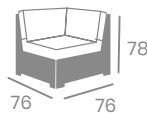

Médula
Antracita

Sillón ORIÓN 1

11,65

Estructura Aluminio Pintado
Grafito. Cojín de 10 cm grosor
en asiento y 9 cm en respaldo.
Ref. 4700

IDEAL PARA
COMBINAR CON
MESA ESPACIO
pag. 104

MÓDULO RINCÓN

kg
12,65