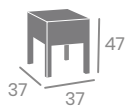

Banqueta FLORENCIA BAJA

Aluminio.
Ref. 4552