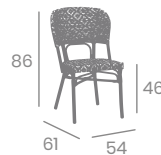

Médula Gris 

Médula Blanca 

Sillón BRUNCH

 **kg**
3,00 

Aluminio Pintado Grafito,
Deco Bambú Blanco o
Deco Bambú
Ref. 4901

Médula Crema 

Silla AVIGNON

kg
3,25