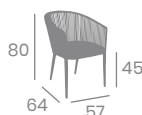

Sillón PRAVIA

Aluminio Pintado
Negro o Deco Stone.
Ref. 4022