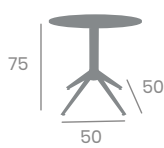

Mesa MILANO

Alta 7870 Ø70
Tablero Melamina
Atenea Gris
canto PVC Dorado

Alta 7870 Ø70
Tablero Melamina
Zeus Negro
canto PVC Plateado

Alta 7870 Ø70
Tablero Compact
Mármol Olimpo

ACTUA
LIZA
DO

Compact Mármol Marquina

4870 Ø70
Tablero Compact
Mármol Marquina

Ref. 4870