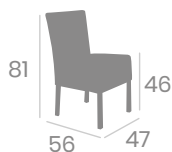

Acero Pintado Negro.
Ref. 6625

P.U. Rojo

P.U. Blanco

P.U. Albero

P.U. Kashmir

Silla MOZART

Acero Pintado Negro.
Ref. 6624

P.U. Blanco