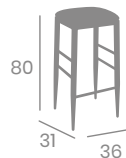

Banqueta NANTES

Detalles que marcan la diferencia, como sus patas conificadas, que remarcan el carácter de esta banqueta de Acero Pintado Negro con amplia gama de asientos: tapizados en Fabric y P.U., Compact o Madera macizo.

Acero Pintado Negro.
Asiento 36x31 cm.
Ref. 4591