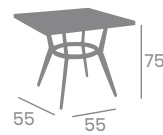

80x80
Tablero Compact Sicilia

80x80
Tablero Compact Roble

Alta 80x80
Tablero Compact Pizarra

Alta Ø80
Tablero Compact Seringa

Pie Mauricio 5200
Aluminio Pintado Negro

Ref. 5300

Ref. 5200

Ref. 5200