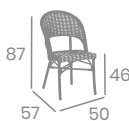

Banqueta CHARLOTTE

Aluminio Pintado
Deco Roble Natural.
Ref. 8231

Médula
Ocre y Crema

Médula
Verde, Crema
y Negro

Silla LOUVRE

Aluminio Pintado
Deco Roble Natural.
Ref. 4084

NUEVO

Médula
Verde, Crema
y Negro