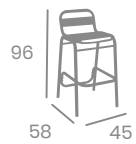

Lamas Aluminio
Aluminio
Ref. 8117

kg
3,35