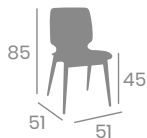

Silla DENVER C-4