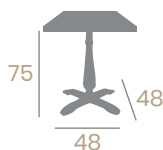

Mesa ORLEANS

*Pie Fundición de Hierro.
Columna Fundición Torneada.*

Ref. 8155T