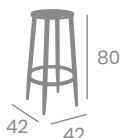

Asiento
Madera Macizo

Acero
Pintado Negro.
Ref. 4531