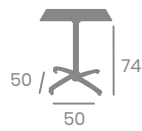

Ø70
Tablero Compact Pompeya

Mesa FINLANDIA ABATIBLE