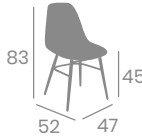

Carcasa
Kashmir

Carcasa
Gris

Aluminio Pintado
Gris o Blanco

kg
4,90

Silla SOROLLA

kg
3,75

Aluminio Pintado
Blanco o Gris
Ref. 191

Carcasa
Negra