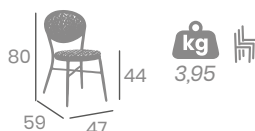

Silla CRACOVIA TEXTILENE

Aluminio Pintado Deco Nogal Claro.
Respaldo Textilene Soho o Soho Negro.
Asiento Tapizado Fabric.
Ref. 4077 y 4078