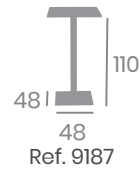

Rectangular 120x80
Tablero Compact Mármol Tafú
o Roble Nudos. Base 70x42