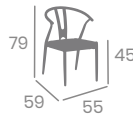

Sillón HANOI

kg
3,60

Aluminio Pintado
Deco Roble Natural
o Deco Nogal Claro
Ref. 3050