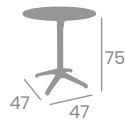

Rectangular 110x70
Tablero Compact Rural

Rectangular 120x80
Tablero Compact Ceniza

Ref. 9411AB

Rectangular 120x80
Tablero Compact Pompeya

Pie Noruega Abatible Rectangular
Aluminio Pintado Grafito

Mesa ISLANDIA ABATIBLE