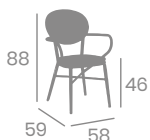

Sillón FONTANA