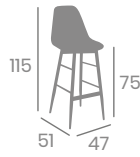

Banqueta PICASSO P-4