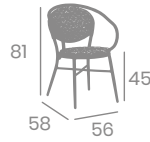

Aluminio Pintado
Deco Nogal Claro.
Ref. 4077 y 4078

Textilene
Soho

Textilene
Soho Negro

Asiento Ø43

Sillón CRACOVIA

kg
3,25

Aluminio Pintado
Deco Nogal Claro.
Ref. 4087 y 4088

Asiento y respaldo Textilene Soho Negro