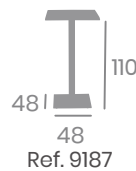

Rectangular 120x80
Tablero Compact Mármol Samas
Base 70x42