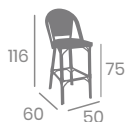

Textilene **UNO**
Azul y Blanco

Textilene **UNO**
Verde y Blanco

Textilene Negro

Textilene Latte

Deco
Bambú

NUEVO ACABADO

Banqueta TÍVOLI

kg 4,35