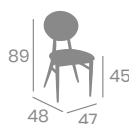

Silla MINNESOTA