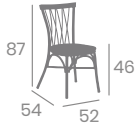

Silla MONET OUT

kg
3,30

Aluminio Pintado Deco Bambú,
Deco Nogal o Negro.
Ref. 168