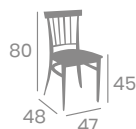

Silla ARIZONA

Acero Pintado Grafito o Negro.
Ref. 153

Asiento
Laminado Kenya

kg
6,60

Asiento
Tapizado Azul

kg
6,80