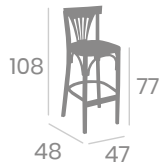

Banqueta BERLÍN PLUS

Madera de Haya
Barnizado color Nogal.
Asientos tapizados en P.U.
Apoya pies Acero Pintado Negro
Ref. 6250

kg
6,20