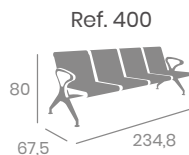

Catering BANCADA

Brazos Aluminio, Asientos y Respaldo de Acero Troquelado Pintado Gris.