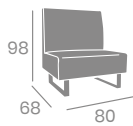

Sillón ALFA 80

kg
21,70

Base Acero
Ref. 6080