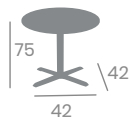

ACTUA
LIZA
DO

4975 - 80x80

Tablero Melamina Zeus Negro
canto PVC Dorado

Pie Michigan 4975

Pie Acero Pintado Negro

4970 Ø70

Tablero
Melamina Zeus Negro
canto PVC Plateado

Ref. 4970