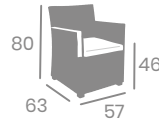

Médula Blanco con cojín de
8 cm. de grosor
Aluminio.
Ref. 4509

Sillón ATLANTA

kg
7,00

Aluminio. Médula Blanco
con cojín de 4 cm. de grosor.
Ref. 4418

Sillón TIEMPO

Médula Blanco

kg
8,45

Médula Antracita o Blanco
con cojín de 5 cm. grosor.
Estructura Aluminio.
Ref. 4321