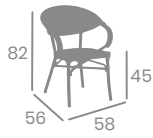

Sillón FILIPINAS TEXTILENE

Aluminio Pintado
Deco Bambú.
Ref. 4090