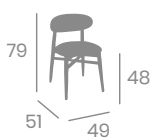

Tapizado
P.U. Esmeralda

Silla SINFONÍA

kg
6,70

Madera de Haya
Barnizado Cedro
Asiento Tapizado P.U.
Ref. 5160

Tapizado
P.U. Teja

Tapizado
P.U. Arena

Tapizado
P.U. Celeste

Banqueta SINFONÍA