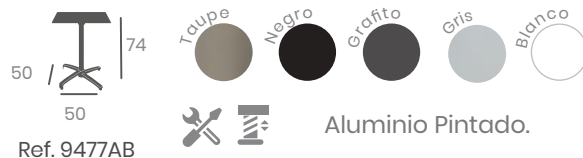

Mesa NORUEGA ABATIBLE