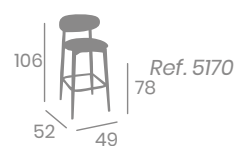

Tapizado
P.U. Teja

kg
8,00