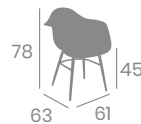

Carcasa Gris

Banqueta SOROLLA

Aluminio Pintado
Blanco. Carcasa
Kashmir. Ref. 391

kg
4,80

Sillón SOROLLA

kg
4,30

Aluminio Pintado
Blanco. Carcasa
Roja. Ref. 291

Silla LOMBARDÍA