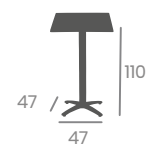

Mesa DINAMARCA

Ref. 9066

Alta Dos Tapas Ø60
Tablero Superior Compact Pompeya
Tablero inferior Ø40 aro de aluminio