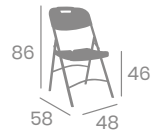

Asiento
Sky Negro

Asiento
Sky Azul

Mobiliario para
CATERING

Silla CATERING

kg
4,30

Polietileno.
Ref. 1128B

Acero Pintado
Gris Martelé

Mesas CATERING