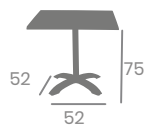

Ref. 9770

70x70
Tablero Compact
Ceniza