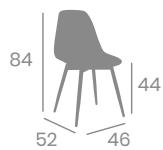

Silla PICASSO P-4