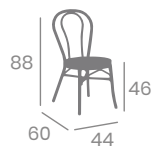

kg
4,35

Nuevo
Asiento de Rejilla

Deco Roble
Natural
Médula
Atlas
Ref. 362

Negro
Médula
Crema
Ref. 348

Deco
Nogal Claro
Médula Atlas
Ref. 362

Silla CHICAGO

Deco Roble Natural

Aluminio Pintado Deco Roble Natural
o Deco Nogal Claro.
Textilene Mekong, Soho o Soho Negro.
Ref. 312