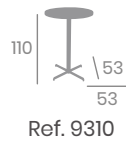

Ø70
Tablero Melamina
Roble Atlas canto PVC Dorado
Base 53x53