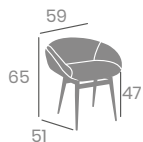

Sillón BASILEA