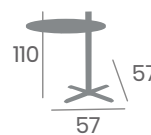

COMPACT
MÁRMOL LUNA

NUE
VO

Rectangular 4971 - 120x80
Tablero Melamina Zeus Negro
canto PVC Dorado

4970 - 70x70
Tablero Melamina Zeus Negro
canto PVC Dorado

Ref. 4971

Ref. 7970

Ref. 7975

Mesa MILANO