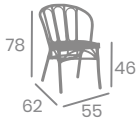

Silla NASSAU

kg
3,05

Aluminio Pintado
Deco Roble Natural
Ref. 4110

Textilene
Tribeca Verde - Crema