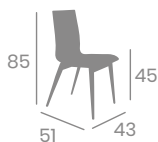

Silla OREGÓN