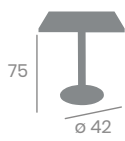

Mesa ÉPOCA

Pie Fundición de Hierro.

Ref. 4610