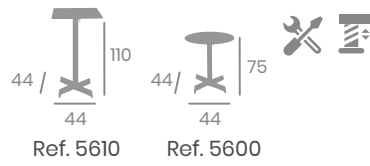

Compact Sienna

Tablero Ø70
Compact Mármol Almería

Tablero Ø70
Compact Blanco Nature

Ref. 9545

Mesa HELSINKI ABATIBLE

Aluminio Pintado.
Ref. 5600 y 5610
siempre con
contrapeso.

Tablero 70x70
Compact
Mármol Samas