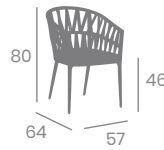

Sillón CERDEÑA

kg
3,90

Aluminio Pintado Negro,
Blanco o Deco Roble Natural
Ref. 4100

Cuerda
Gris

Cuerda
Crema