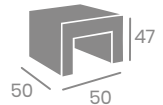

Ref. 4340

90x50 69x69 50x50

*Agotada 50x50 Antracita

*Agotada 90x50 Antracita, Café y Ceniza