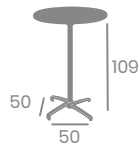

Pie Noruega Abatible
Aluminio Pintado Grafito

70x70
Tablero Compact Roble Nudos

Mesa NORUEGA ABATIBLE

Aluminio Pintado.
Ref. 9147AB

Detalle Sistema Abatible

Alta Ø70
Tablero
Compact
Roble Nudos

Alta Ø70
Tablero Compact
Blanco Nature