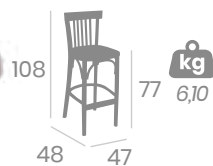

Silla y Banqueta HAMBURGO PLUS

ASIENTO MADERA

Madera de Haya
Barnizado color Nogal.
Apoya pies Acero
Pintado Negro
Ref. 6240