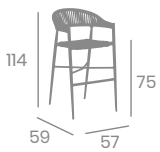

Banqueta OSAKA PREMIUM

kg
5,50

Aluminio Pintado
Deco Roble Natural
Ref. 4635