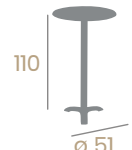

Mesa OSLO

Pie Fundición de Hierro.

Ref. 7170