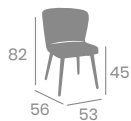

P.U. Samba

P.U. Verde

P.U. Gris

P.U. Mostaza

P.U. Sándalo

P.U. Azul

Silla VÉNETO

kg
8,95