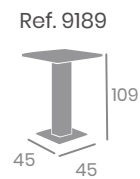

Mesa MÚNICH MÉDULA

Aluminio con
columna en Médula
Antracita o Blanca.