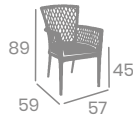

Médula Stone

Sillón MARTINICA

Aluminio Pintado Deco Bambú
o Deco Bambú Blanco
Ref. 4525

Médula Atlas

Médula
Atlas 

Médula
Gris

Médula
Gris 

Sillón KIOTO