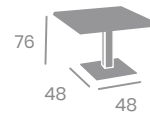

Ref. 9850

Ref. 9877

80x80
Tablero Melamina
Zeus Negro canto PVC Dorado
Base 48x48

Ø70
Tablero Melamina
Mármol Bianco
Base 48x48

Pie
Aluminio

Pie
Blanco

Pie
Taupe

Tablero
Melamina Zeus canto PVC Dorado