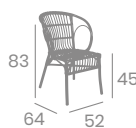

Médula Old Blanco

Sillón MADEIRA

kg
3,90

Médula Atlas. Aluminio
Pintado Deco Bambú.
Ref. 4098

Médula Atlas

Sillón MAUI

kg
3,35

Médula Atlas.
Aluminio Pintado
Deco Bambú.
Ref. 4010