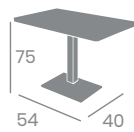

Mesa PIRÁMIDE

Fundición de Hierro.

Ref. 4140