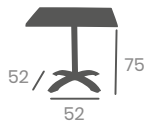

Mesa OSLO

Aluminio
Pintado.

Negro