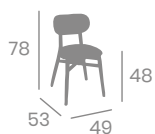

Tapizado
P.U. Arena

Tapizado P.U.
Esmeralda

Tapizado
P.U. Celeste

Tapizado
P.U. Teja

Silla ZAGREB

kg
6,50

Madera de Haya
Barnizado Cedro
Asiento Tapizado
Fabric y P.U.
Ref. 5140

Tapizado
P.U. Arena