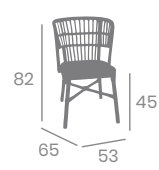

Rope Crema
Aluminio Pintado
Negro

Rope Crema
Aluminio Pintado
Deco Roble Natural

Rope
Crema 

Rope
Gris 
Aluminio Pintado
Negro

Silla SAMOA

kg
4,20 

Aluminio Pintado
Negro, Deco Bambú
o Deco Roble Natural
Ref. 4093