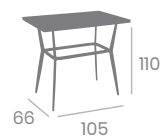

Mesa MAURICIO

5200 - 80x80

Tablero Melamina Studio Baviera

5200 - 80x80

Tablero Melamina Studio Arena

Melamina Studio Arena

5210 - 120x80

Tablero Melamina Studio Arena

Melamina Studio Baviera

5210 - 120x80

Tablero Melamina Studio Baviera

Nuevo Acabado Roble Natural

Pie Mauricio Rectangular

*Pie Aluminio Pintado
Deco Roble Natural*

Ref. 5210

Ref. 5310