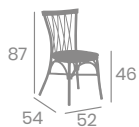

Silla MONET