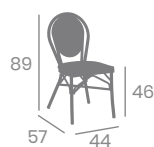

Silla BULEVARIA

kg
3.25

Aluminio Pintado Negro,
Deco Nogal o Deco Bambú.