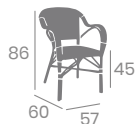

Textilene
Negro

Textilene
Latte

Textilene **DUO**
Rojo y Crema

Sillón **BIARRITZ** TEXTILENE

Aluminio Pintado
Deco Bambú.
Ref. 6060

Sillón BIARRITZ MÉDULA

Aluminio Pintado
Deco Bambú.
Ref. 6060

Médula
Blanco y Gris