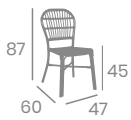

Silla MALDIVAS