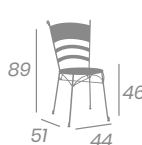

Silla **CANDIL**

kg
7,25

Asiento Teka.
Hierro Forjado.
Ref. 161