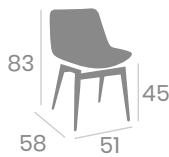

P.U. Kashmir

P.U. Albero

kg
8,30 P.U. Albero
Pie Acero B5

Silla LUXEMBURGO

7,65

Acero Pintado Negro, Blanco,
Deco Madera Natural, o Acero
B5 Pintado Negro. Ref. 6626

P.U. Kashmir

P.U. Blanco