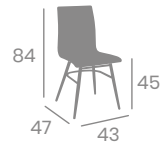

Silla PRADO