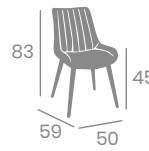

P.U. Indiana
Pie W

P.U. Verde
Pie W

P.U. Azul
Pie M.U.4

(Mesa Columbia)

P.U. Sándalo
Pie M.U.4

Silla RIALTO

kg
7,65

Acero
Pintado Negro.
Ref. 6633