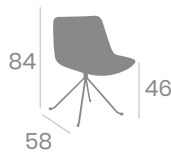

P.U. Kashmir

P.U. Albero

kg
8,30 P.U. Albero
Pie Acero B5

Silla LUXEMBURGO

7,65

Acero Pintado Negro, Blanco,
Deco Madera Natural, o Acero
B5 Pintado Negro. Ref. 6626

P.U. Kashmir

P.U. Blanco