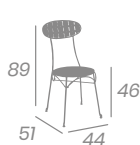

Silla **LORCA**

kg
7,10

Asiento Teka.
Hierro Forjado.
Ref. 167