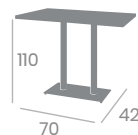

Mesa KOLONIA ACERO

Ref. 9222