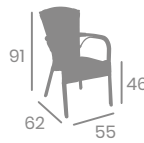

3,35

Asiento
Textilene
Negro

Asiento
Médula Atlas

Detalle Médula Atlas

Médula Atlas

Sillón JAMAICA

kg
3,85

Aluminio Pintado
Deco Bambú
Ref. 8036