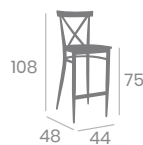

Asiento Madera
Laminado

kg
8,05

Asiento Laminado
Roble Vintage

kg
8,05

Banqueta **ORLANDO**

Acero Pintado Blanco,
Negro o Grafito.
Ref. 255

Asiento
Tapizado
Negro

kg
8,25