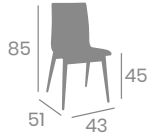

Silla MÍCHIGAN c-4

kg
6,20

Acero Pintado Negro o Deco Madera Natural. Carcasa Laminada.
Ref. 196