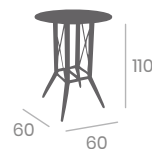

Mesa BERING

Pie Bering 8200
Acero Pintado Negro

kg
7,80

kg
10,15

Ref. 8300