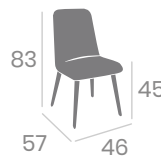

Silla MURANO