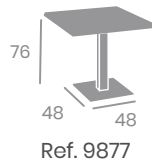

Rectangular 120x80
Tablero Compact Mármol Tafú
o Roble Nudos. Base 70x42