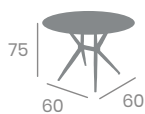

Mesa ALASKA

Pie de Acero Pintado Negro o Blanco.

8000 - 70x70

Tablero Melamina Roble Atlas

8000 Ø100

Tablero Melamina Roble Atlas

Pie Alaska 8000
Pie Acero Pintado Negro
o Blanco.

8000 - 110x70
Tablero Melamina
Studio Valkiria

Ref. 8000

Ref. 8000

Ref. 8000