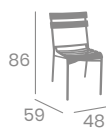

Sillón CALIFORNIA 2

Aluminio Pintado Blanco o Celeste
Ref. 4435

kg
4,30

Aluminio
Pintado Blanco

Aluminio
Pintado Celeste

Silla VERSALLES

Aluminio Pintado varios colores. Ref. 4424

Aluminio Pintado Negro.