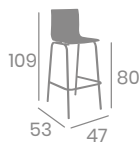

Banqueta MICHIGAN M-4

kg
7,45