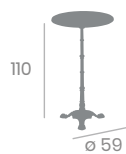

Sienna con aro de latón

Mármol Almería
con aro de latón

ANTICUARIO

6010 - 110x70

Tablero Melamina Roble Atlas

Ref. 7113

Ref. 7114

Ref. 6010