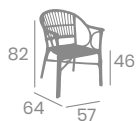

Sillón MARTINICA