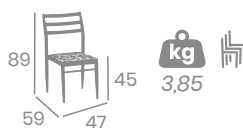

Silla ALBA

Aluminio Pintado Deco Nogal
o Deco Roble Natural.
Ref. 4086

Rope
Marrón