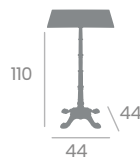

Sienna con aro de latón

Mármol Almería
con aro de latón

ANTICUARIO

6010 - 110x70

Tablero Melamina Roble Atlas

Ref. 7113

Ref. 7114

Ref. 6010