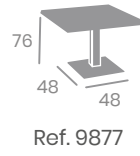

70x70
Tablero Melamina
Bronce

NUEVO

Mesa MÚNICH

BASE CUADRADA

Base 48x48

Ø70
Tablero Melamina
Bronce

Ø70
Tablero Melamina
Olmo

Tablero
Melamina
Olmo