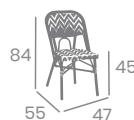

Silla BORDEAUX