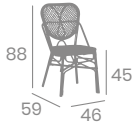

Médula Stone 

NUEVO

Banqueta PALAIS

kg
4,10

Aluminio Pintado
Deco Bambú.
Ref. 4294

Médula Atlas 

Silla PALAIS

kg
3,40