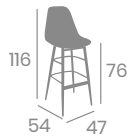

Banqueta SOROLLA

Aluminio Pintado
Blanco. Carcasa
Kashmir. Ref. 391

kg
4,80