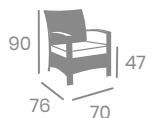

Silla **BRENO**

Aluminio Pintado Gris.
Ref. 5080

Médula
Antracita

Sillón CANADÁ

kg
7,40

Médula Antracita con cojín
(grosor cojín: 4 cm.)
Estructura Aluminio.
Ref. 4512

Sillón VARESE

kg
7,70