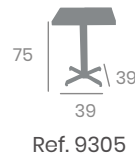

Mesa MIAMI

Pie de Acero.

ACTUA
LIZA
DO