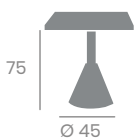

9000 Ø80
Tablero Melamina Studio
Roble Karamel

9000 Ø80
Tablero Melamina
Roble Hera

Pie Columbia 9000
Pie Acero Pintado Negro

Alta 9100 Ø70
Tablero Melamina
Roble Hera

Ref. 9000

Ref. 9000

Ref. 9100

Mesa MARBELLA