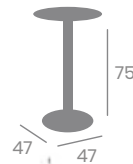

Tablero 120x80
Compact Mármol Olimpo

Pie Islandia
5411
Con Contrapesos

Mesa GRAN ROMA

 *Aluminio Pintado.*

Tablero Ø70
Compact Blanco Nature

Tablero Ø70
Compact Mármol Almería

Ref. 9145

Compact Sicilia