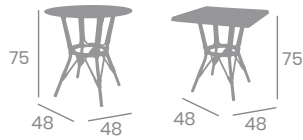

Rectangular
Tablero Compact Rural

Tablero Compact Rural
Aluminio Pintado Deco Bambú

Ref. 677

Ref. 611

Mesa MARTINICA

Aluminio Pintado Deco
Bambú Blanco.
Ref. 4525

70x70
Tablero Compact
Mármol Almería

70x70
Tablero
Werzalit Sicilia