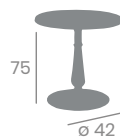

Mesa ÓPERA

*Pie Fundición de Hierro.
Columna Fundición Torneada Negro.*

Ref. 4150T