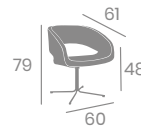

P.U. Kashmir

P.U. Blanco

P.U. Kashmir

P.U. Blanco

kg
11,60

Pie Acero B14
Ref. 6615

Sillón

LUCERNA