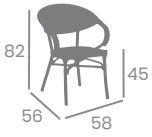

Textilene Soho
Aluminio Pintado
Deco Roble Natural
Ref. 2700

(Mesa París 7004)

Textilene **UNO**
Negro y Blanco

Banqueta **FILIPINAS**

kg
5,05

Aluminio Pintado
Deco Bambú
Ref. 4190

Textilene Latte

Sillón
FILIPINAS
MÉDULA