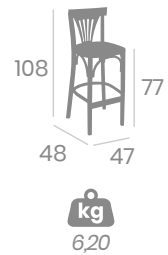

Madera de Haya
Barnizado color Nogal.
Apoya pies Acero
Pintado Negro
Ref. 6250