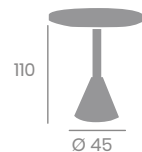

9000 Ø80
Tablero Melamina Studio
Roble Karamel

9000 Ø80
Tablero Melamina
Roble Hera

Pie Columbia 9000
Pie Acero Pintado Negro

Alta 9100 Ø70
Tablero Melamina
Roble Hera

Ref. 9000

Ref. 9000

Ref. 9100

Mesa MARBELLA