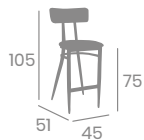

kg
6,40

Respaldo Acero
Asiento Tapizado Azul

Respaldo Madera Macizo
Asiento Tapizado Mostaza

Banqueta MONTANA

Acero Pintado Negro.
Ref. 287 y 887

Respaldo Acero
Asiento Madera Laminado Roble Vintage

kg
9,10