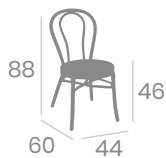

Silla CHICAGO TAPIZADA

Aluminio Pintado Deco Roble Natural o Deco Nogal Claro.
Asiento Tapizado Fabric.
Ref. 312