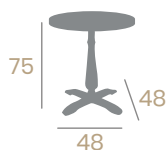

8155T - Ø80
Tablero Melamina Studio
Bronce

8155T - 80x80
Tablero
Melamina
Piedra

Pie Orleans 8155T
*Fundición de Hierro
Columna Fundición
Torneada*

Ref. 8155T

Ref. 8155T

Mesa HOTEL

Pie Fundición de Hierro.

42 - 80x80
Tablero Melamina
Roble Joplin