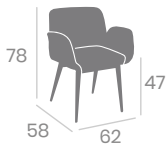

P.U. Albero
Pie Acero W

P.U. Kashmir
Pie Acero B5

P.U. Marrón
Pie Acero B5

P.U. Blanco
Pie Acero B5

Ref. 6638

kg
11,40

Ref. 6738

kg
11,20