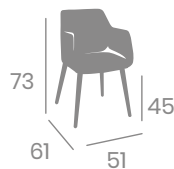

P.U. Verde
Pie C4B

P.U. Azul
Pie C4B