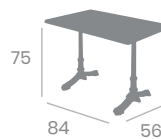

Sienna con aro de latón

Mármol Almería
con aro de latón

ANTICUARIO

6010 - 110x70

Tablero Melamina Roble Atlas

Ref. 7113

Ref. 7114

Ref. 6010