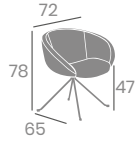

Sillón LAUSAN