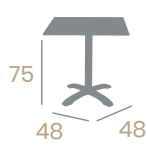

Mesa OSLO

Pie Fundición de Hierro.

Ref. 4760