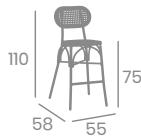

NEW VERDI TAPIZADA