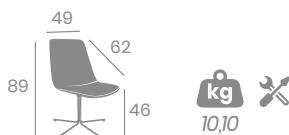

kg
11,00

Pie Acero B5
Ref. 6616

P.U. Blanco

P.U. Kashmir

Silla GINEBRA

P.U. Blanco

*Pie Acero C4 Pintado
Blanco, Negro o Deco
Madera Natural
Ref. 6627*

*Pie B14 Acero o
Pintado Negro
Ref. 6619*