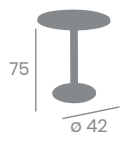

Mesa ÉPOCA

Pie Fundición de Hierro.

Ref. 4610M