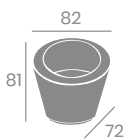

Sillón

RÓDANO

Base Acero
Ref. 6604