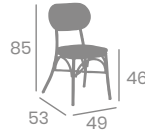

Silla VERDI

Asiento Textilene Soho
Respaldo Textilene Soho
Aluminio Pintado
Deco Roble Natural.
Ref. 179

kg
3,80