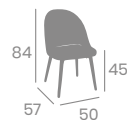

kg
9,10

Acero
Pintado Negro.
Ref. 6636

P.U. Gris

P.U.
Mostaza

P.U. Indiana

P.U.
Panamá

Banqueta CAFÉ PLUS

Asiento
Compact Roble