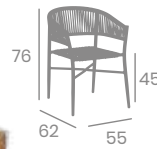

Sillón HAVANA

Aluminio Pintado Negro
o Deco Roble Natural.
Ref. 3500

kg
3,95