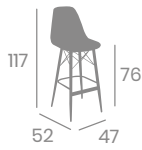

Banqueta PICASSO X-4

Acero Pintado Deco Madera
Natural o Negro
Ref. 399