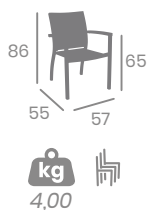

Médula Moka
Aluminio Pintado Grafito
Brazos de Madera

kg
4,15