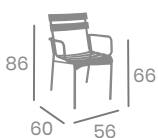

4,05

Aluminio Pintado,
6 colores disponibles.
Ref. 4423

Aluminio Pintado Celeste

Aluminio Pintado Taupe

Banqueta SUIZA

kg
5,50

Estructura Acero.
Ref. 4558

Asiento
Compact
33,7 x 33,7 cm.