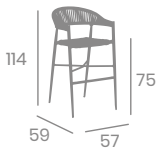

Banqueta con brazos PROVENZA