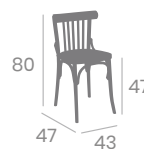

Madera de Haya
Barnizado
color Nogal.
Ref. 6140