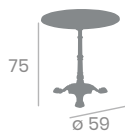

PARISINO

502 Ø70
Tablero Werzalit
Sicilia Aro Latón

7003 Ø70
Tablero Mármol
Aro Latón

7003 Ø70
Tablero Werzalit
Sienna Aro Latón

7004 - 70x70
Tablero Melamina Studio Arena

7004 Ø80
Tablero Melamina
Roble Atlas

Ref. 7003