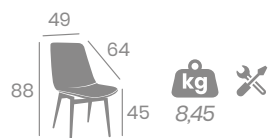

kg
11,00

Pie Acero B5
Ref. 6616

P.U. Blanco

P.U. Kashmir

Silla GINEBRA

P.U. Blanco

*Pie Acero C4 Pintado
Blanco, Negro o Deco
Madera Natural
Ref. 6627*

*Pie B14 Acero o
Pintado Negro
Ref. 6619*